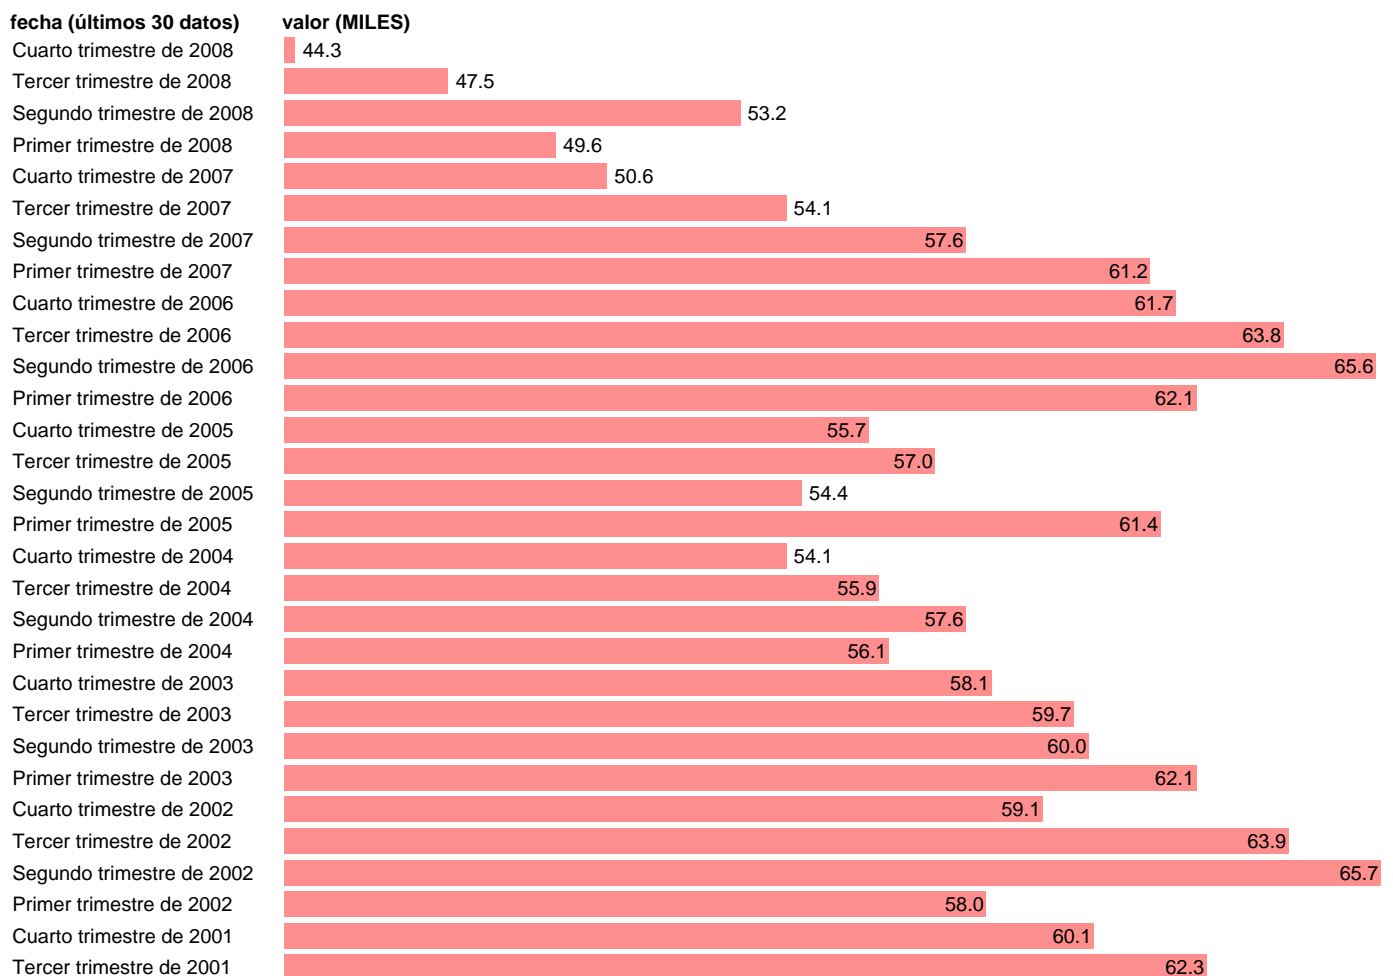

ASALARIADOS EN INDUSTRIAS EXTRACTIVAS

Estadística: [ASALARIADOS EN INDUSTRIAS EXTRACTIVAS](#)

Enlace permanente (Permalink): <https://tematicas.org/M1/130103cn93/>

Notas: **SERIE HOMOGENEIZADA POR EL INE. NUEVA PROYECCIÓN POBLACIÓN CENSO 2001 CAMBIOS DE METODOLOGIA EN LOS PRIMEROS TRIMESTRES DE 2002 Y 2005 ACTUALIZA: ÁREA MERCADO LABORAL SUMA DE LAS DIVISIONES 10, 11, 12, 13 Y 14 DE LA CNAE**

Fuente: **INE(EPA-CNAE93).**

Frecuencia: **Trimestral.**

Unidades: **MILES.**

Datos disponibles desde **Segundo trimestre de 1987** hasta **Cuarto trimestre de 2008.**

Valor más alto alcanzado en Tercer trimestre de 1988: **86.7.**

Valor más bajo alcanzado en Cuarto trimestre de 2008: **44.3.**

[Pulse aquí](#) para acceder a los datos completos actualizados y a la representación gráfica estadística.