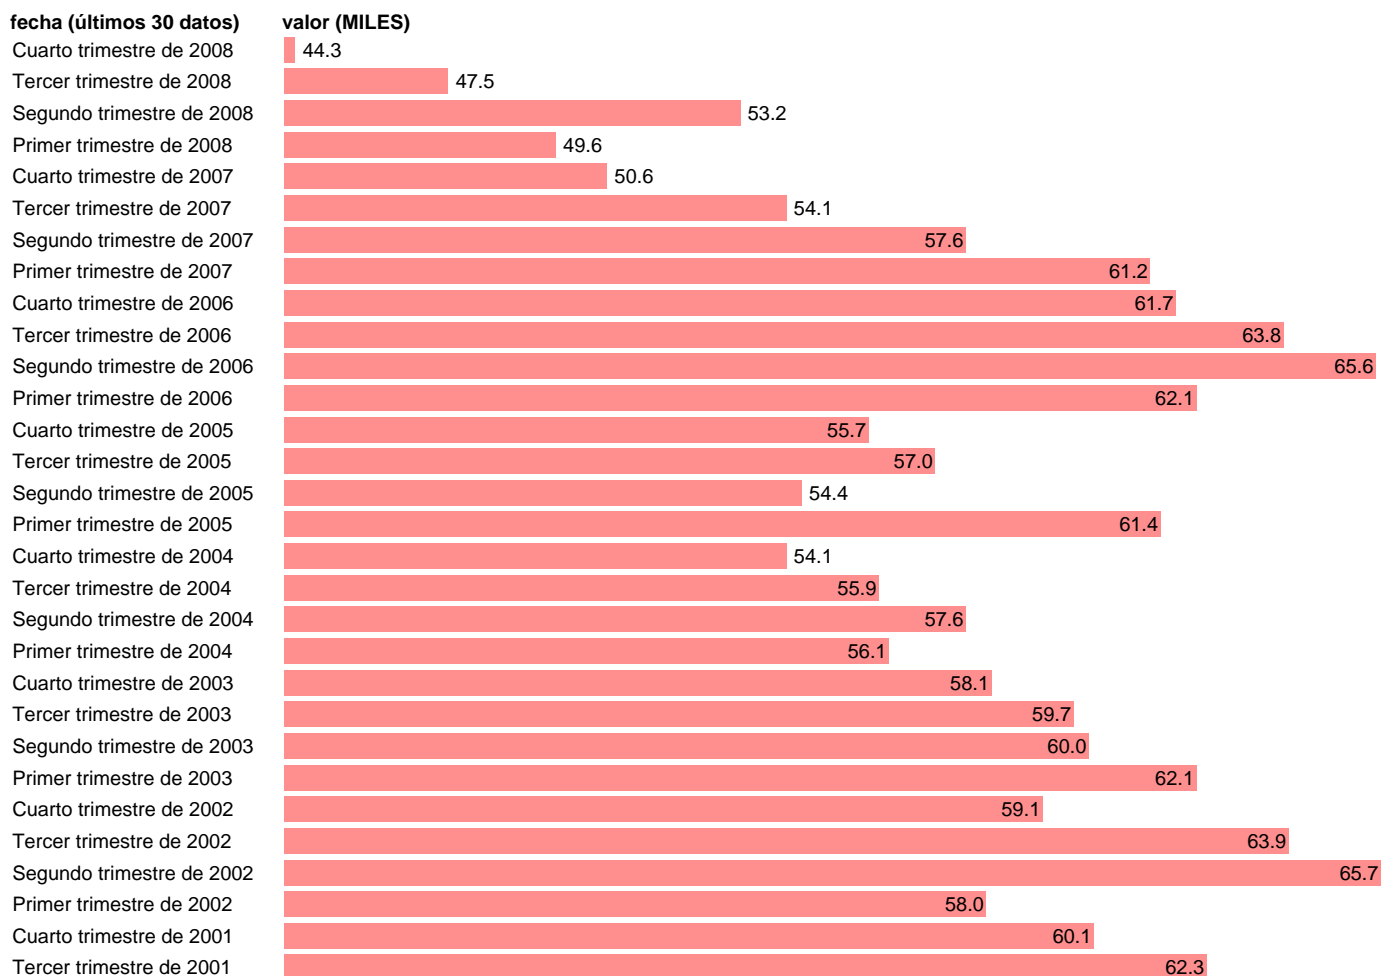

ASALARIADOS EN INDUSTRIAS EXTRACTIVAS

Estadística: [ASALARIADOS EN INDUSTRIAS EXTRACTIVAS](#)

Enlace permanente (Permalink): <https://tematicas.org/M1/1h30103cn93/>

Notas: **SERIE HOMOGENEIZADA POR EL INE. NUEVA PROYECCIÓN POBLACIÓN CENSO 2001 CAMBIOS DE METODOLOGIA EN LOS PRIMEROS TRIMESTRES DE 2002 Y 2005 ACTUALIZA: ÁREA MERCADO LABORAL SUMA DE LAS DIVISIONES 10, 11, 12, 13 Y 14 DE LA CNAE**

Fuente: **INE(EPA-CNAE93).**

Frecuencia: **Trimestral.**

Unidades: **MILES.**

Datos disponibles desde **Segundo trimestre de 1987** hasta **Cuarto trimestre de 2008.**

Valor más alto alcanzado en Tercer trimestre de 1988: **86.7.**

Valor más bajo alcanzado en Cuarto trimestre de 2008: **44.3.**

[Pulse aquí](#) para acceder a los datos completos actualizados y a la representación gráfica estadística.