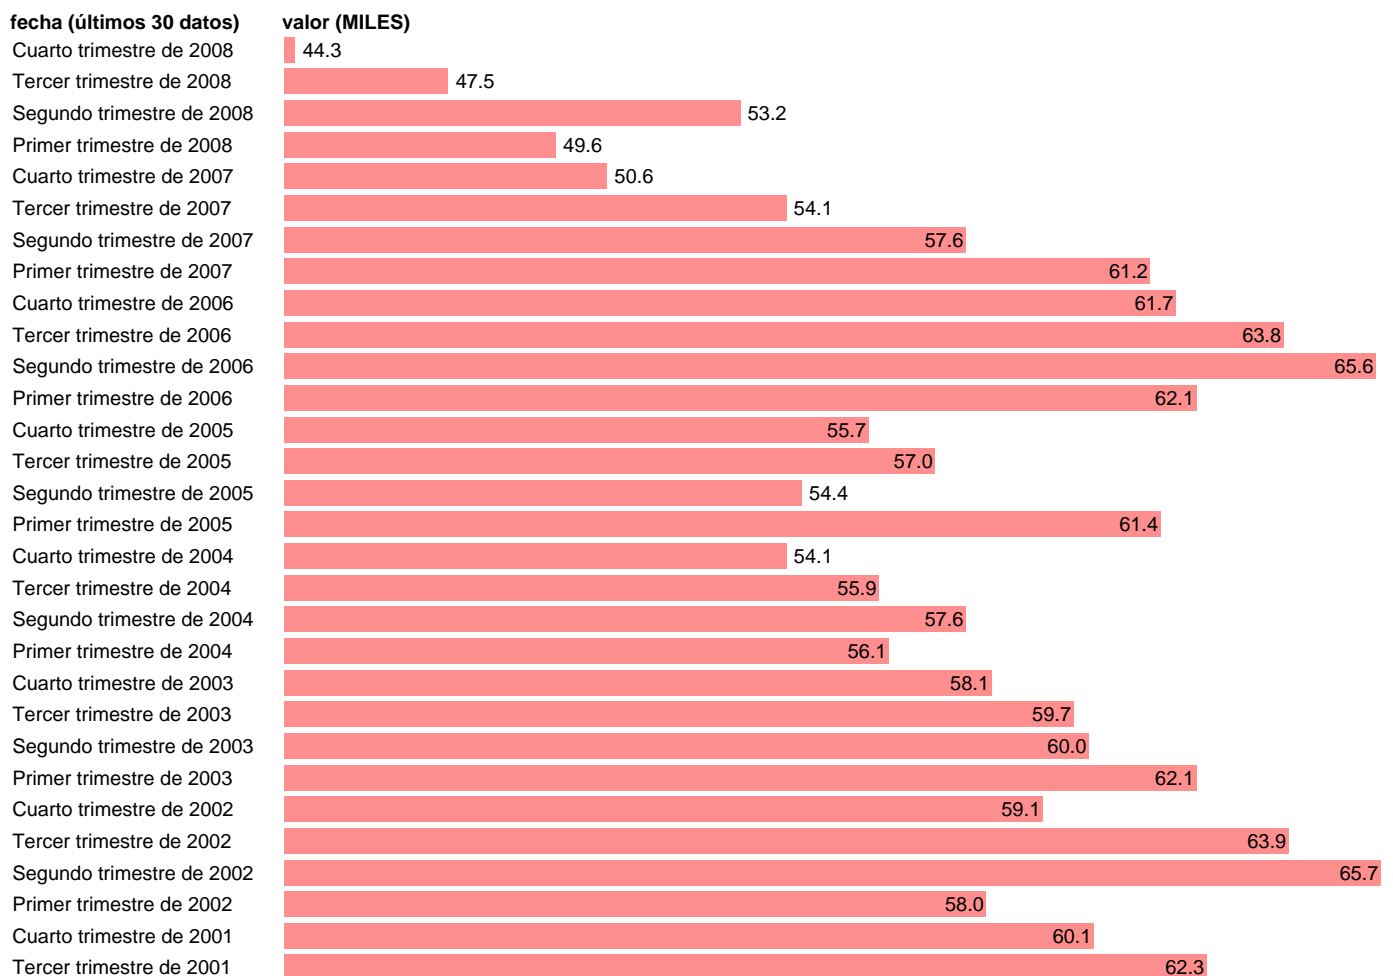

ASALARIADOS EN INDUSTRIAS EXTRACTIVAS

Estadística: [ASALARIADOS EN INDUSTRIAS EXTRACTIVAS](#)

Enlace permanente (Permalink): <https://tematicas.org/M1/1v30103cn93/>

Notas: **SERIE HOMOGENEIZADA POR EL INE. NUEVA PROYECCIÓN POBLACIÓN CENSO 2001 CAMBIOS DE METODOLOGIA EN LOS PRIMEROS TRIMESTRES DE 2002 Y 2005 ACTUALIZA: ÁREA MERCADO LABORAL SUMA DE LAS DIVISIONES 10, 11, 12, 13 Y 14 DE LA CNAE**

Fuente: **INE(EPA-CNAE93).**

Frecuencia: **Trimestral.**

Unidades: **MILES.**

Datos disponibles desde **Segundo trimestre de 1987** hasta **Cuarto trimestre de 2008.**

Valor más alto alcanzado en Tercer trimestre de 1988: **86.7.**

Valor más bajo alcanzado en Cuarto trimestre de 2008: **44.3.**

[Pulse aquí](#) para acceder a los datos completos actualizados y a la representación gráfica estadística.