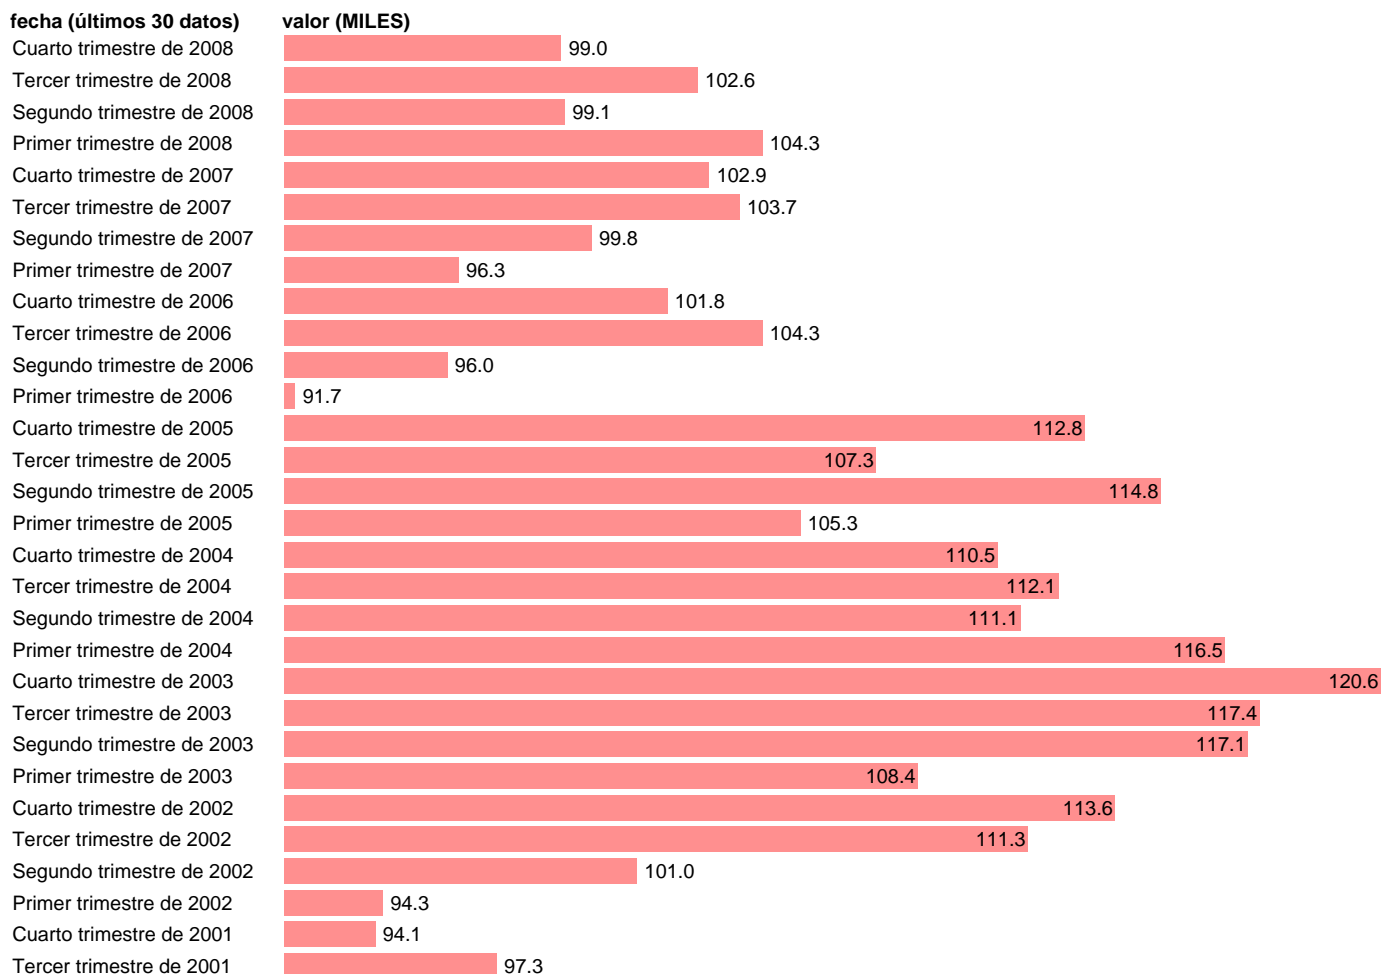

ASALARIADOS EN INDUSTRIA DEL CAUCHO Y MATERIAS PLASTICAS

Estadística: [ASALARIADOS EN INDUSTRIA DEL CAUCHO Y MATERIAS PLASTICAS](#)

Enlace permanente (Permalink): <https://tematicas.org/M1/130109cn93/>

Notas: **SERIE HOMOGENEIZADA POR EL INE. NUEVA PROYECCIÓN POBLACIÓN CENSO 2001 CAMBIOS DE METODOLOGIA EN LOS PRIMEROS TRIMESTRES DE 2002 Y 2005 ACTUALIZA: ÁREA MERCADO LABORAL DIVISIÓN 25 DE LA CNAE**

Fuente: **INE(EPA-CNAE93)**.
Frecuencia: **Trimestral**.
Unidades: **MILES**.

Datos disponibles desde **Segundo trimestre de 1987** hasta **Cuarto trimestre de 2008**.
Valor más alto alcanzado en Cuarto trimestre de 2003: **120.6**.
Valor más bajo alcanzado en Tercer trimestre de 1996: **77.8**.

[Pulse aquí](#) para acceder a los datos completos actualizados y a la representación gráfica estadística.