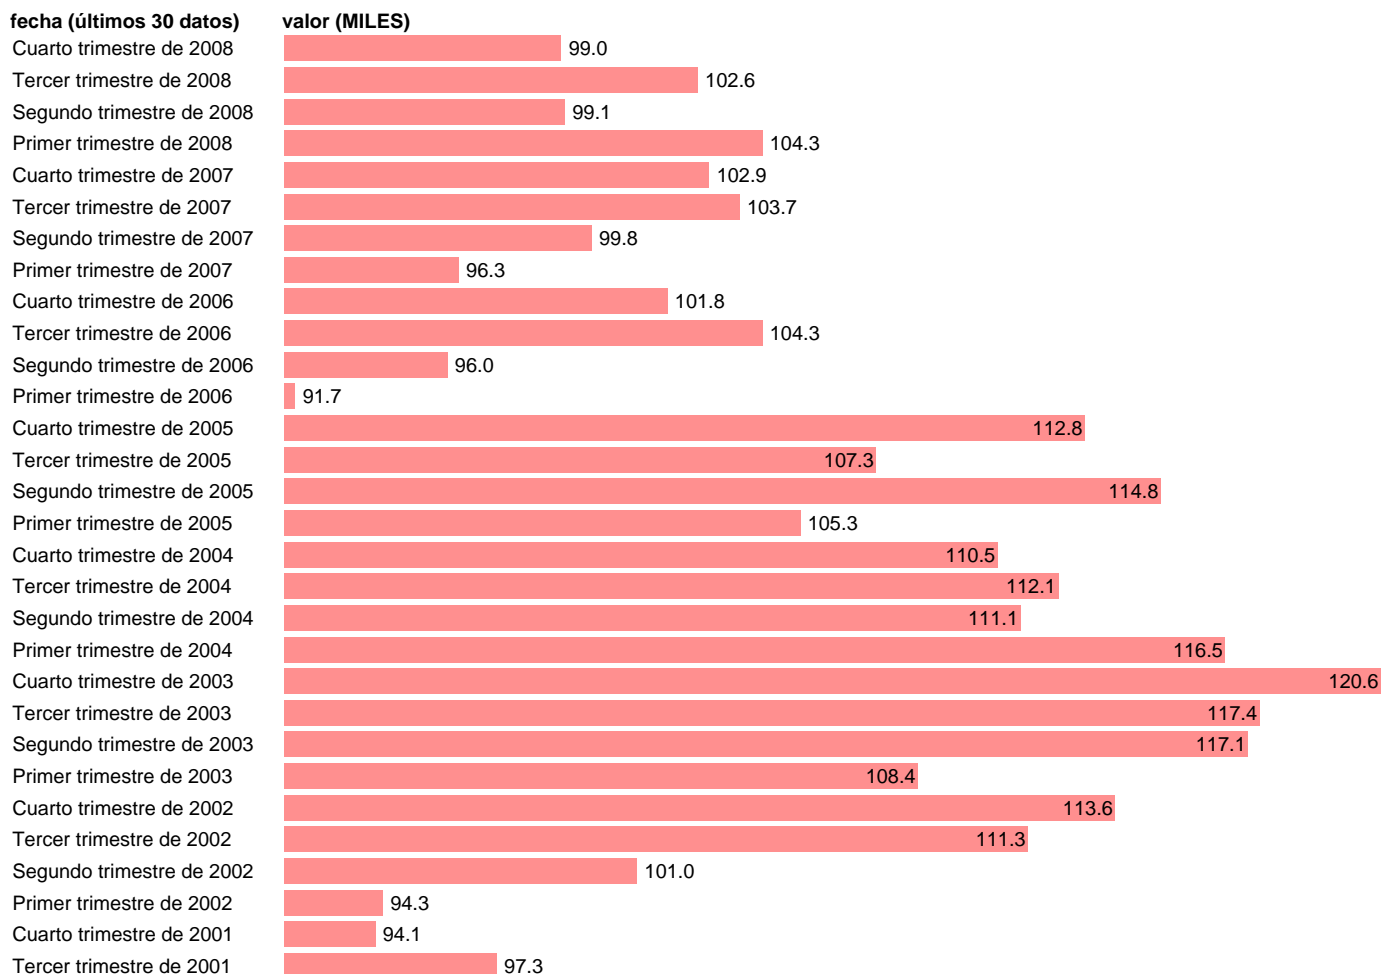

## ASALARIADOS EN INDUSTRIA DEL CAUCHO Y MATERIAS PLASTICAS

Estadística: [ASALARIADOS EN INDUSTRIA DEL CAUCHO Y MATERIAS PLASTICAS](#)

Enlace permanente (Permalink): <https://tematicas.org/M1/1h30109cn93/>

Notas: **SERIE HOMOGENEIZADA POR EL INE. NUEVA PROYECCIÓN POBLACIÓN CENSO 2001 CAMBIOS DE METODOLOGIA EN LOS PRIMEROS TRIMESTRES DE 2002 Y 2005 ACTUALIZA: ÁREA MERCADO LABORAL DIVISIÓN 25 DE LA CNAE**

Fuente: **INE(EPA-CNAE93)**.  
Frecuencia: **Trimestral**.  
Unidades: **MILES**.

Datos disponibles desde **Segundo trimestre de 1987** hasta **Cuarto trimestre de 2008**.  
Valor más alto alcanzado en Cuarto trimestre de 2003: **120.6**.  
Valor más bajo alcanzado en Tercer trimestre de 1996: **77.8**.