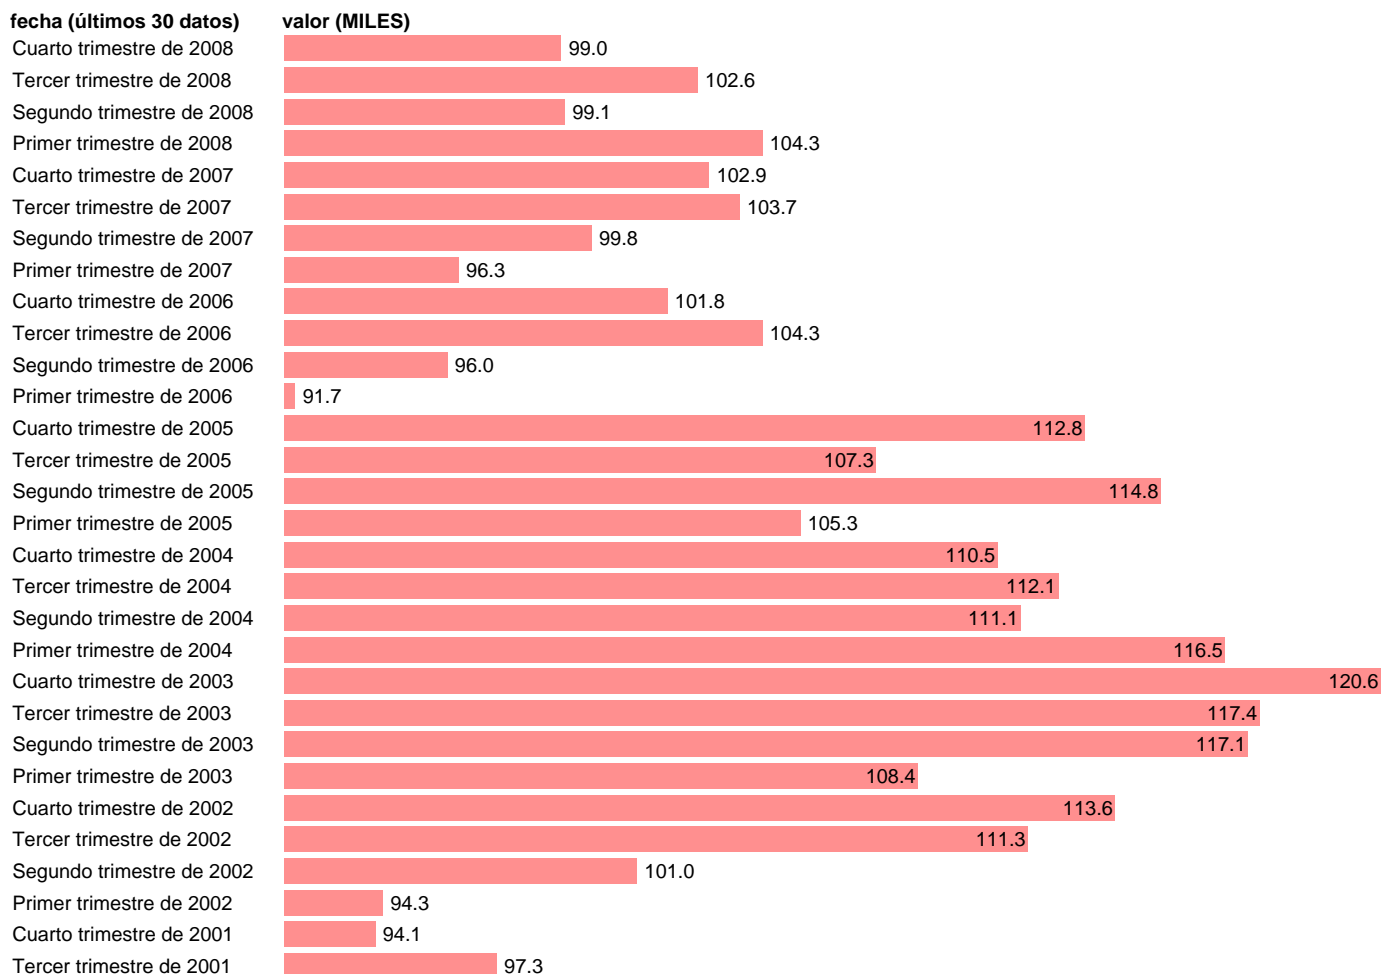

## ASALARIADOS EN INDUSTRIA DEL CAUCHO Y MATERIAS PLASTICAS

Estadística: [ASALARIADOS EN INDUSTRIA DEL CAUCHO Y MATERIAS PLASTICAS](#)

Enlace permanente (Permalink): <https://tematicas.org/M1/1v30109cn93/>

Notas: **SERIE HOMOGENEIZADA POR EL INE. NUEVA PROYECCIÓN POBLACIÓN CENSO 2001 CAMBIOS DE METODOLOGIA EN LOS PRIMEROS TRIMESTRES DE 2002 Y 2005 ACTUALIZA: ÁREA MERCADO LABORAL DIVISIÓN 25 DE LA CNAE**

Fuente: **INE(EPA-CNAE93)**.  
Frecuencia: **Trimestral**.  
Unidades: **MILES**.

Datos disponibles desde **Segundo trimestre de 1987** hasta **Cuarto trimestre de 2008**.  
Valor más alto alcanzado en Cuarto trimestre de 2003: **120.6**.  
Valor más bajo alcanzado en Tercer trimestre de 1996: **77.8**.