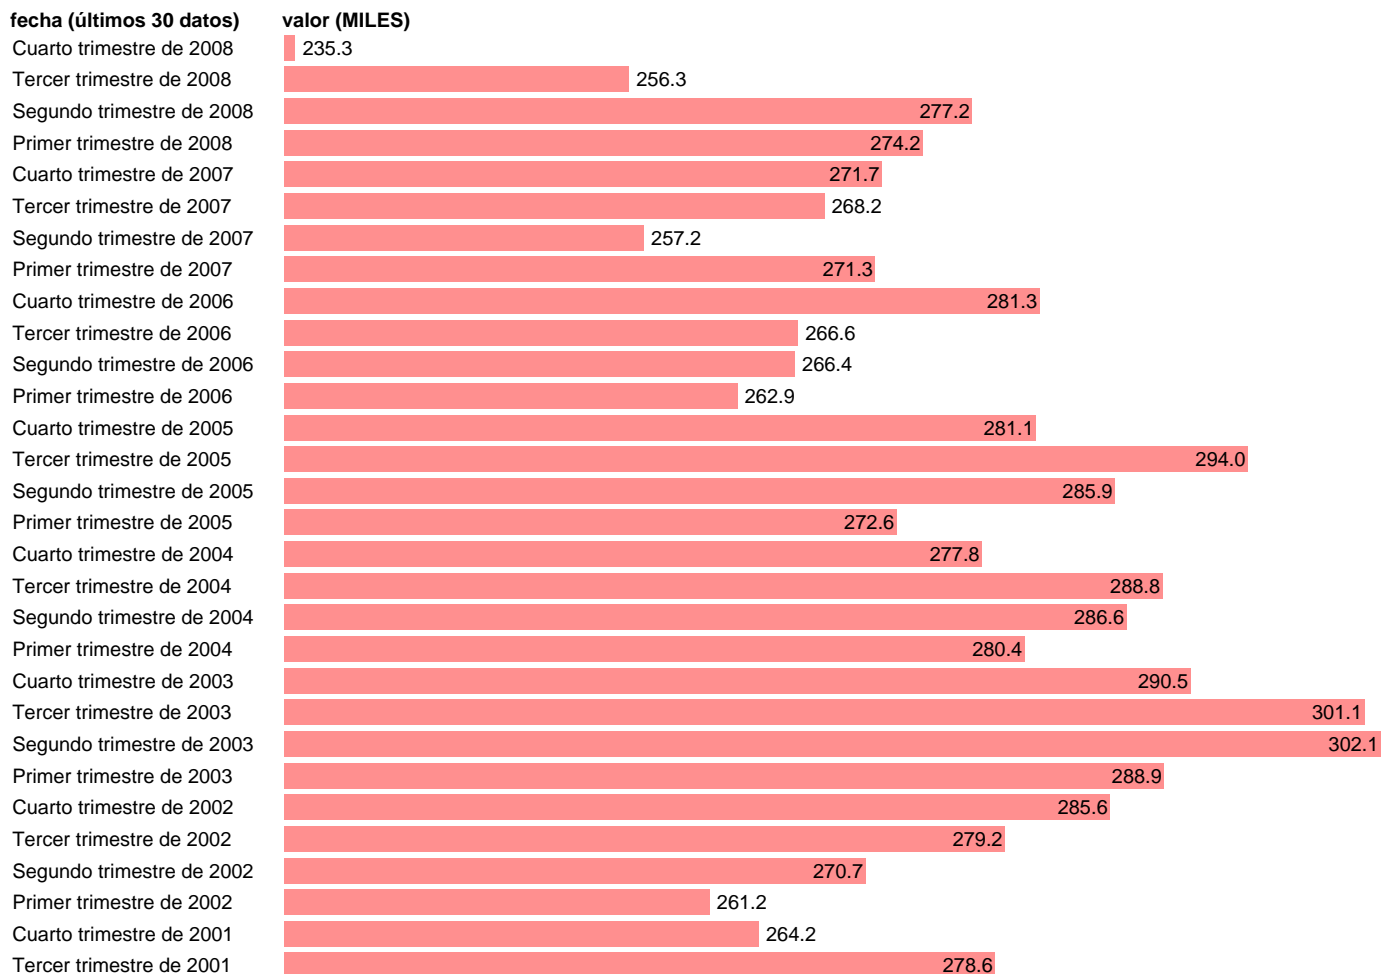

Notas: **SERIE HOMOGENEIZADA POR EL INE. NUEVA PROYECCIÓN POBLACIÓN CENSO 2001 CAMBIOS DE METODOLOGIA EN LOS PRIMEROS TRIMESTRES DE 2002 Y 2005 ACTUALIZA: ÁREA MERCADO LABORAL SUMA DE LAS DIVISIONES 20, 36 Y 37 DE LA CNAE**

Fuente: **INE(EPA-CNAE93).**

Frecuencia: **Trimestral.**

Unidades: **MILES.**

Datos disponibles desde **Segundo trimestre de 1987** hasta **Cuarto trimestre de 2008.**

Valor más alto alcanzado en Segundo trimestre de 2003: **302.1.**

Valor más bajo alcanzado en Primer trimestre de 1995: **173.4.**

[Pulse aquí](#) para acceder a los datos completos actualizados y a la representación gráfica estadística.