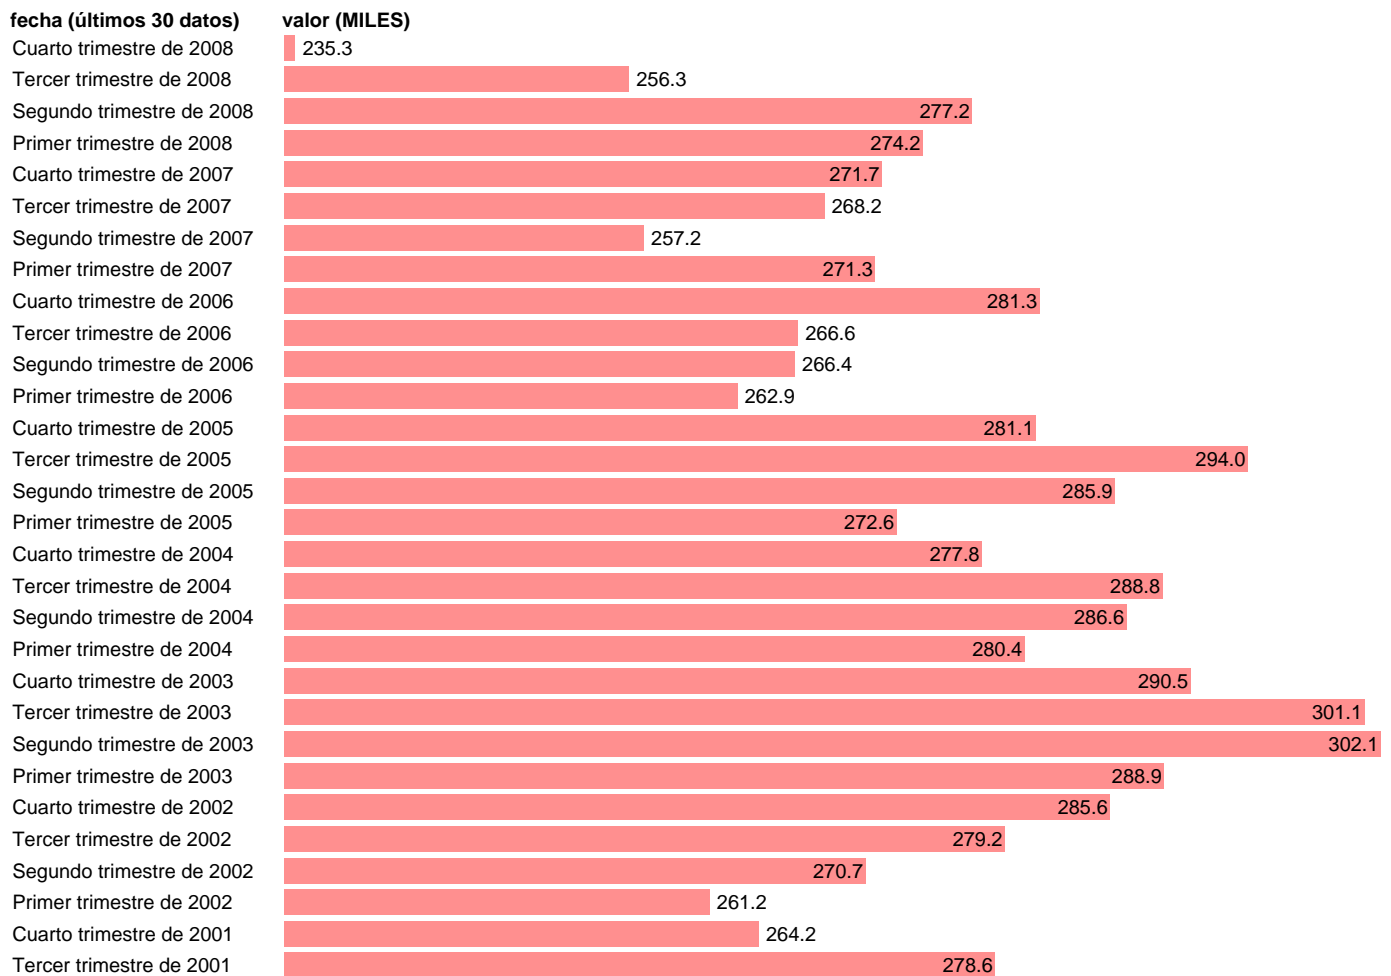

Notas: **SERIE HOMOGENEIZADA POR EL INE. NUEVA PROYECCIÓN POBLACIÓN CENSO 2001 CAMBIOS DE METODOLOGIA EN LOS PRIMEROS TRIMESTRES DE 2002 Y 2005 ACTUALIZA: ÁREA MERCADO LABORAL SUMA DE LAS DIVISIONES 20, 36 Y 37 DE LA CNAE**

Fuente: **INE(EPA-CNAE93).**

Frecuencia: **Trimestral.**

Unidades: **MILES.**

Datos disponibles desde **Segundo trimestre de 1987** hasta **Cuarto trimestre de 2008.**

Valor más alto alcanzado en Segundo trimestre de 2003: **302.1.**

Valor más bajo alcanzado en Primer trimestre de 1995: **173.4.**

[Pulse aquí](#) para acceder a los datos completos actualizados y a la representación gráfica estadística.