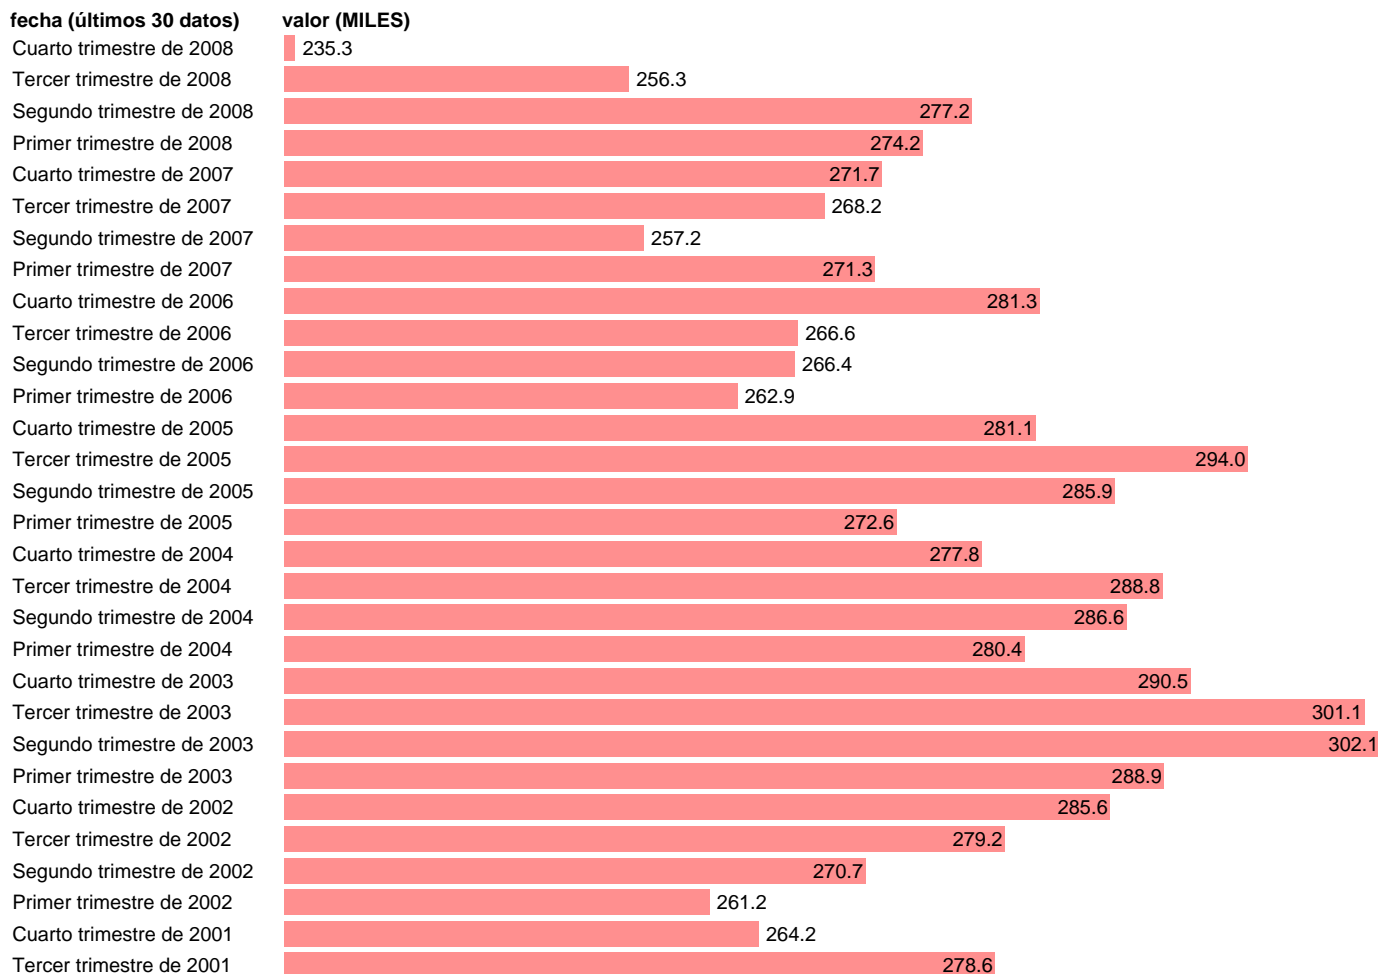

Notas: **SERIE HOMOGENEIZADA POR EL INE. NUEVA PROYECCIÓN POBLACIÓN CENSO 2001 CAMBIOS DE METODOLOGIA EN LOS PRIMEROS TRIMESTRES DE 2002 Y 2005 ACTUALIZA: ÁREA MERCADO LABORAL SUMA DE LAS DIVISIONES 20, 36 Y 37 DE LA CNAE**

Fuente: **INE(EPA-CNAE93).**

Frecuencia: **Trimestral.**

Unidades: **MILES.**

Datos disponibles desde **Segundo trimestre de 1987** hasta **Cuarto trimestre de 2008.**

Valor más alto alcanzado en Segundo trimestre de 2003: **302.1.**

Valor más bajo alcanzado en Primer trimestre de 1995: **173.4.**

[Pulse aquí](#) para acceder a los datos completos actualizados y a la representación gráfica estadística.