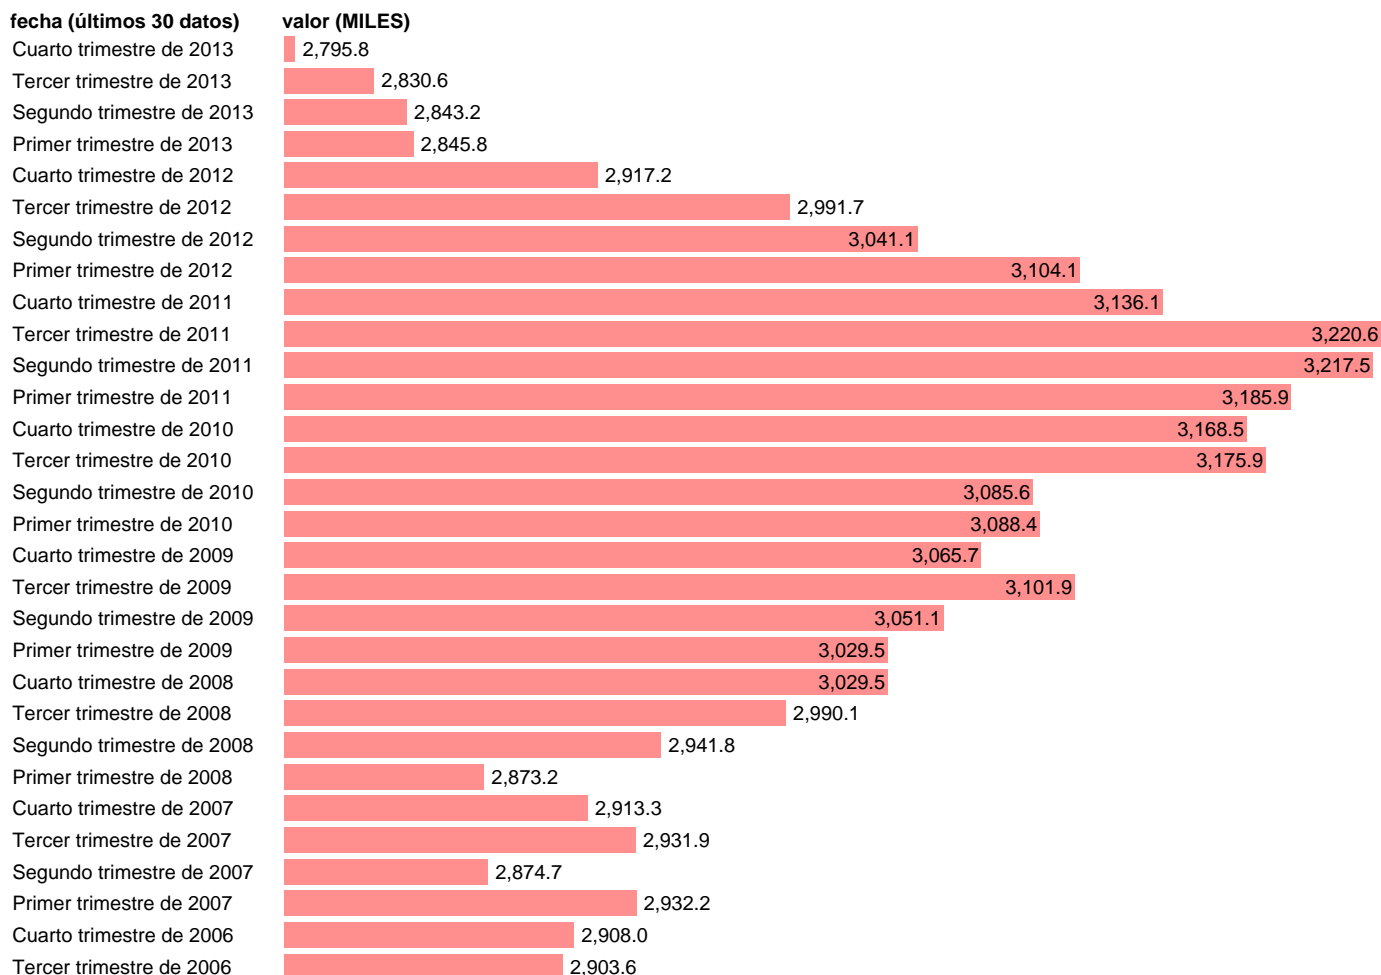

ASALARIADOS EN EL SECTOR PÚBLICO. TOTAL

Estadística: [ASALARIADOS EN EL SECTOR PÚBLICO. TOTAL](#)

Enlace permanente (Permalink): <https://tematicas.org/M1/1v32000/>

Notas: **SERIE HOMOGENEIZADA POR EL INE. PROYECCIÓN POBLACIÓN CENSO 2001 CAMBIOS DE METODOLOGÍA EN LOS PRIMEROS TRIMESTRES DE 2002 Y 2005 ACTUALIZA: ÁREA MERCADO LABORAL**

Fuente: **INE.**

Frecuencia: **Trimestral.**

Unidades: **MILES.**

Datos disponibles desde **Tercer trimestre de 1976** hasta **Cuarto trimestre de 2013.**

Valor más alto alcanzado en Tercer trimestre de 2011: **3220.6.**

Valor más bajo alcanzado en Tercer trimestre de 1976: **1358.1.**

[Pulse aquí](#) para acceder a los datos completos actualizados y a la representación gráfica estadística.