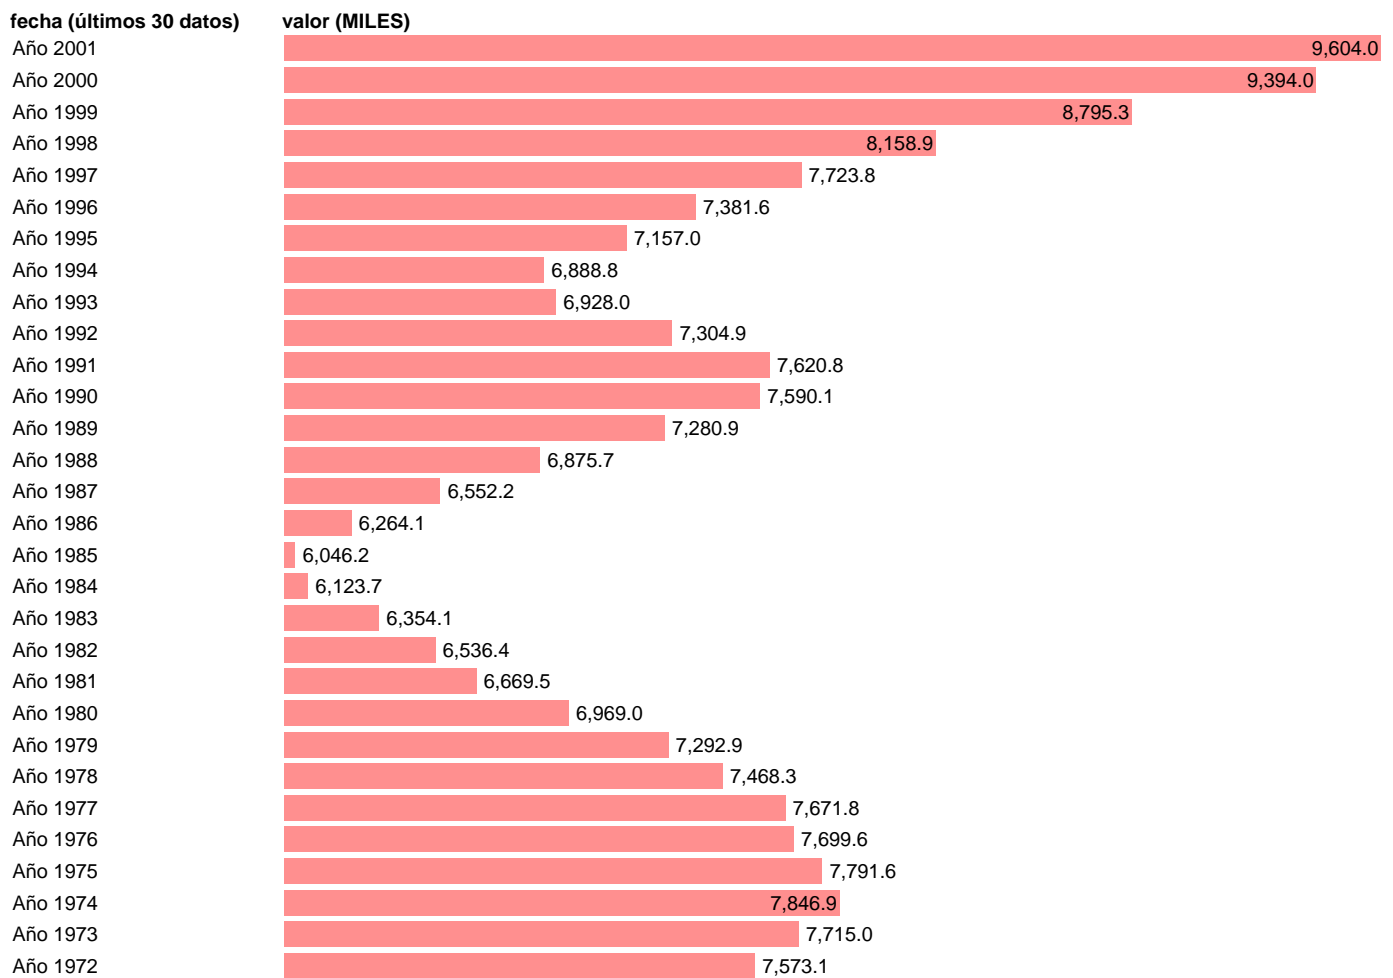

ASALARIADOS EN EL SECTOR PRIVADO(INCLUYE EMPRESA PUBLICA)

Estadística: [ASALARIADOS EN EL SECTOR PRIVADO\(INCLUYE EMPRESA PUBLICA\)](#)

Enlace permanente (Permalink): <https://tematicas.org/M1/160026h/>

Notas: **SERIE HOMOGENEIZADA POR LA D.G. DE PREVISION Y COYUNTURA ACTUALIZA: SUBD.GRAL.ANALISIS MERCADO LABORAL**

Fuente: **INE/DGPC.**
Frecuencia: **Anual.**
Unidades: **MILES.**

Datos disponibles desde **Año 1964** hasta **Año 2001**.
Valor más alto alcanzado en Año 2001: **9604**.
Valor más bajo alcanzado en Año 1985: **6046.2**.

[Pulse aquí](#) para acceder a los datos completos actualizados y a la representación gráfica estadística.