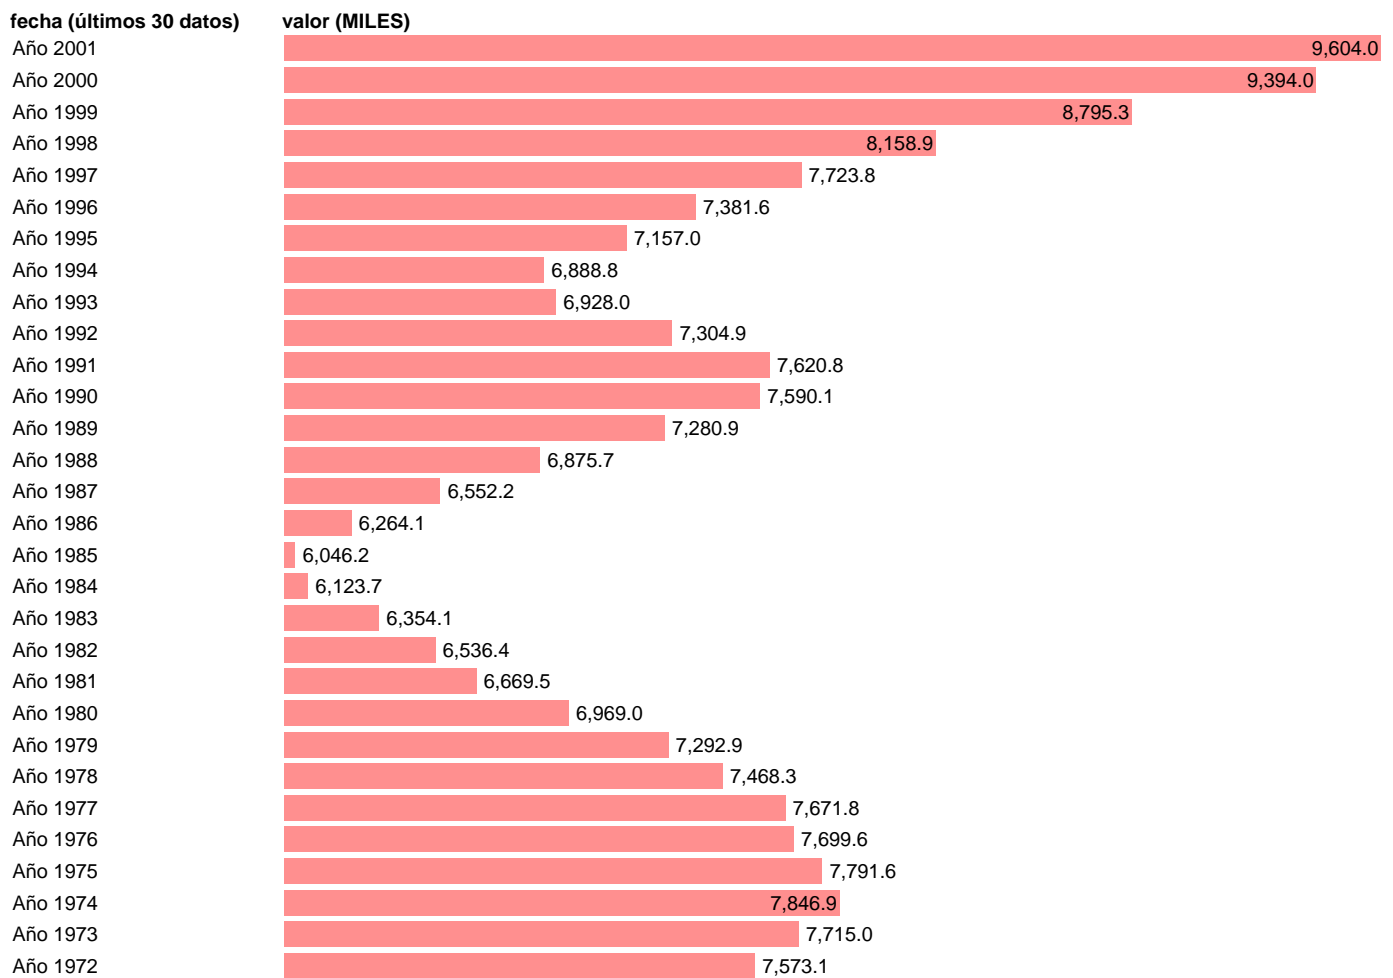

ASALARIADOS EN EL SECTOR PRIVADO(INCLUYE EMPRESA PUBLICA)

Estadística: [ASALARIADOS EN EL SECTOR PRIVADO\(INCLUYE EMPRESA PUBLICA\)](#)

Enlace permanente (Permalink): <https://tematicas.org/M1/1h60026h/>

Notas: **SERIE HOMOGENEIZADA POR LA D.G. DE PREVISION Y COYUNTURA ACTUALIZA: SUBD.GRAL.ANALISIS MERCADO LABORAL**

Fuente: **INE/DGPC.**
Frecuencia: **Anual.**
Unidades: **MILES.**

Datos disponibles desde **Año 1964** hasta **Año 2001**.
Valor más alto alcanzado en Año 2001: **9604**.
Valor más bajo alcanzado en Año 1985: **6046.2**.

[Pulse aquí](#) para acceder a los datos completos actualizados y a la representación gráfica estadística.