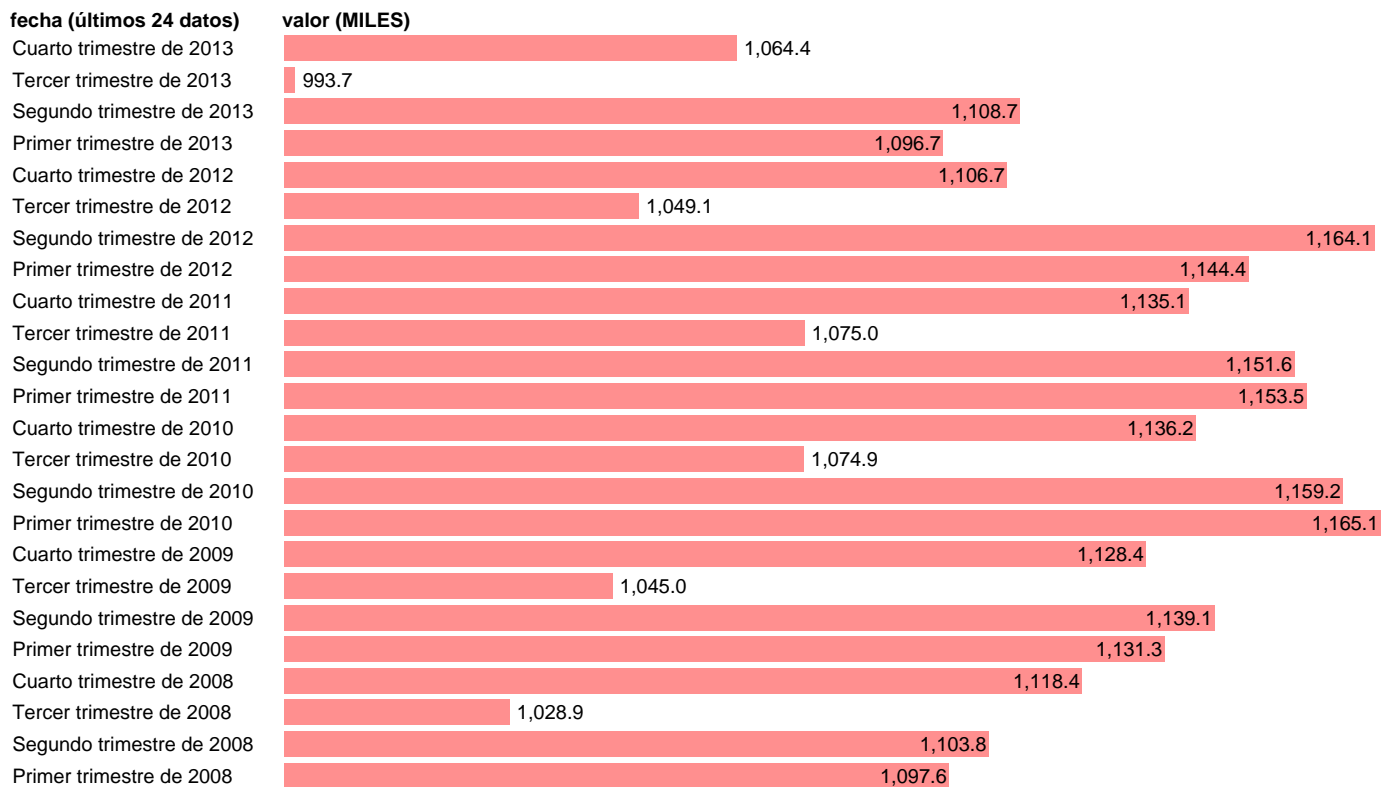

ASALARIADOS EDUCACIÓN

Estadística: [ASALARIADOS EDUCACIÓN](#)

Enlace permanente (Permalink): <https://tematicas.org/M1/1h30220/>

Notas: **ACTUALIZA: ÁREA MERCADO LABORAL**

Fuente: **INE (CNAE-09).**

Frecuencia: **Trimestral.**

Unidades: **MILES.**

Datos disponibles desde **Primer trimestre de 2008** hasta **Cuarto trimestre de 2013.**

Valor más alto alcanzado en Primer trimestre de 2010: **1165.1.**

Valor más bajo alcanzado en Tercer trimestre de 2013: **993.7.**