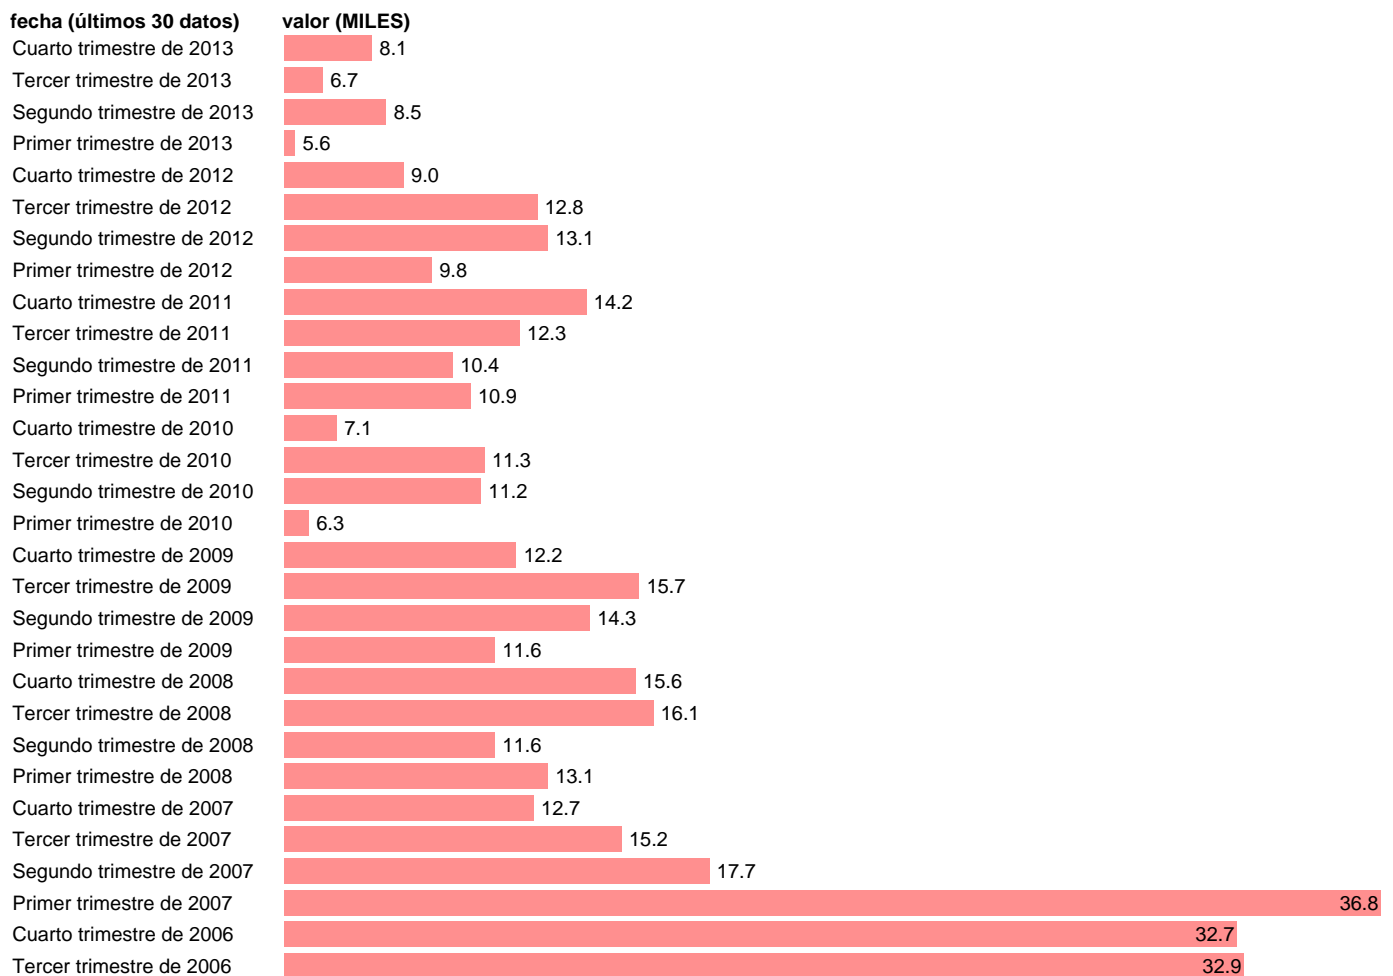

ASALARIADOS DEL SECTOR PÚBLICO EN OTRAS ADMINISTRACIONES

Estadística: [ASALARIADOS DEL SECTOR PÚBLICO EN OTRAS ADMINISTRACIONES](#)

Enlace permanente (Permalink): <https://tematicas.org/M1/1h32207/>

Notas: **SERIE HOMOGENEIZADA POR EL INE. NUEVA PROYECCIÓN POBLACIÓN CENSO 2001 CAMBIOS DE METODOLOGÍA EN LOS PRIMEROS TRIMESTRES DE 2002 Y 2005 ACTUALIZA: ÁREA MERCADO LABORAL**

Fuente: **INE.**

Frecuencia: **Trimestral.**

Unidades: **MILES.**

Datos disponibles desde **Segundo trimestre de 1987** hasta **Cuarto trimestre de 2013.**

Valor más alto alcanzado en Primer trimestre de 2007: **36.8.**

Valor más bajo alcanzado en Primer trimestre de 2000: **1.5.**

[Pulse aquí](#) para acceder a los datos completos actualizados y a la representación gráfica estadística.