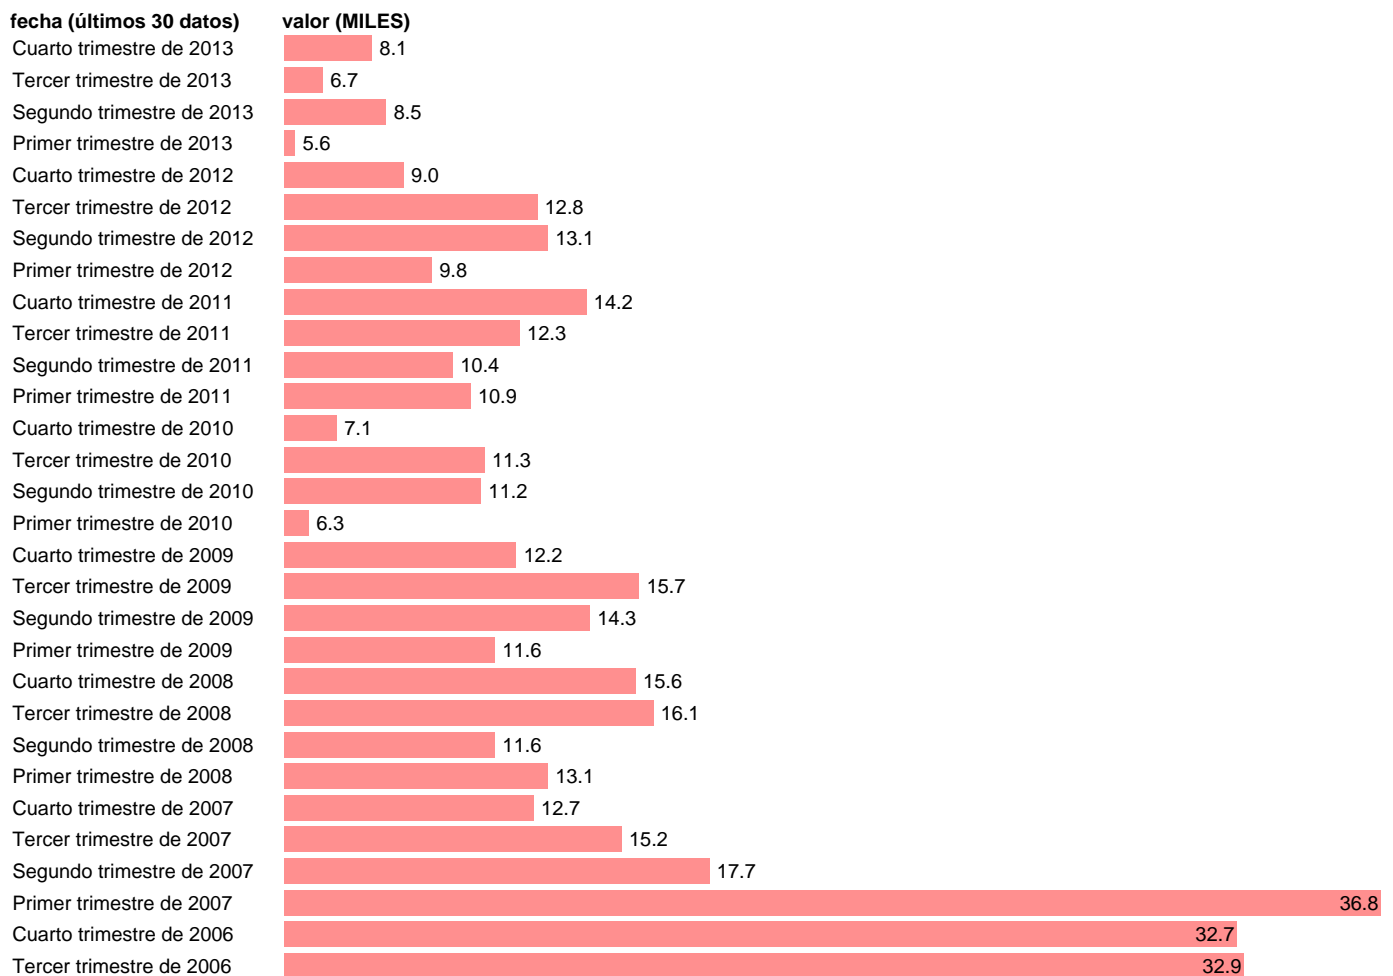

ASALARIADOS DEL SECTOR PÚBLICO EN OTRAS ADMINISTRACIONES

Estadística: [ASALARIADOS DEL SECTOR PÚBLICO EN OTRAS ADMINISTRACIONES](#)

Enlace permanente (Permalink): <https://tematicas.org/M1/1v32207/>

Notas: **SERIE HOMOGENEIZADA POR EL INE. NUEVA PROYECCIÓN POBLACIÓN CENSO 2001 CAMBIOS DE METODOLOGÍA EN LOS PRIMEROS TRIMESTRES DE 2002 Y 2005 ACTUALIZA: ÁREA MERCADO LABORAL**

Fuente: **INE.**

Frecuencia: **Trimestral.**

Unidades: **MILES.**

Datos disponibles desde **Segundo trimestre de 1987** hasta **Cuarto trimestre de 2013.**

Valor más alto alcanzado en Primer trimestre de 2007: **36.8.**

Valor más bajo alcanzado en Primer trimestre de 2000: **1.5.**

[Pulse aquí](#) para acceder a los datos completos actualizados y a la representación gráfica estadística.