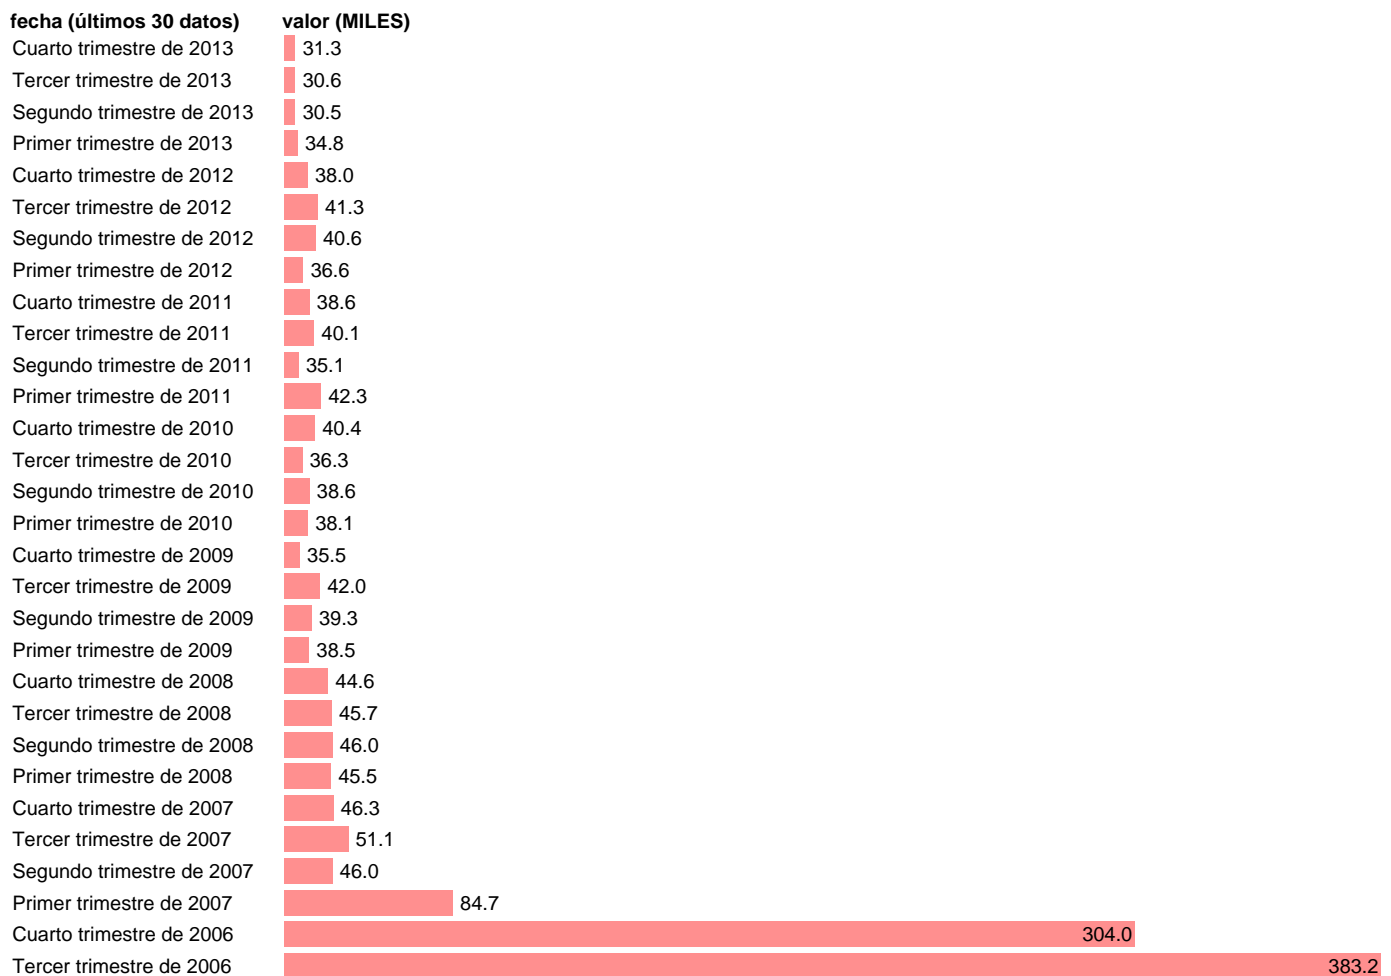

ASALARIADOS DEL SECTOR PÚBLICO EN LA SEGURIDAD SOCIAL

Estadística: [ASALARIADOS DEL SECTOR PÚBLICO EN LA SEGURIDAD SOCIAL](#)

Enlace permanente (Permalink): <https://tematicas.org/M1/1v32202/>

Notas: **SERIE HOMOGENEIZADA POR EL INE. NUEVA PROYECCIÓN POBLACIÓN CENSO 2001 CAMBIOS DE METODOLOGÍA EN LOS PRIMEROS TRIMESTRES DE 2002 Y 2005 ACTUALIZA: ÁREA MERCADO LABORAL**

Fuente: **INE.**

Frecuencia: **Trimestral.**

Unidades: **MILES.**

Datos disponibles desde **Segundo trimestre de 1987** hasta **Cuarto trimestre de 2013.**

Valor más alto alcanzado en Tercer trimestre de 2001: **408.5.**

Valor más bajo alcanzado en Segundo trimestre de 2013: **30.5.**

[Pulse aquí](#) para acceder a los datos completos actualizados y a la representación gráfica estadística.