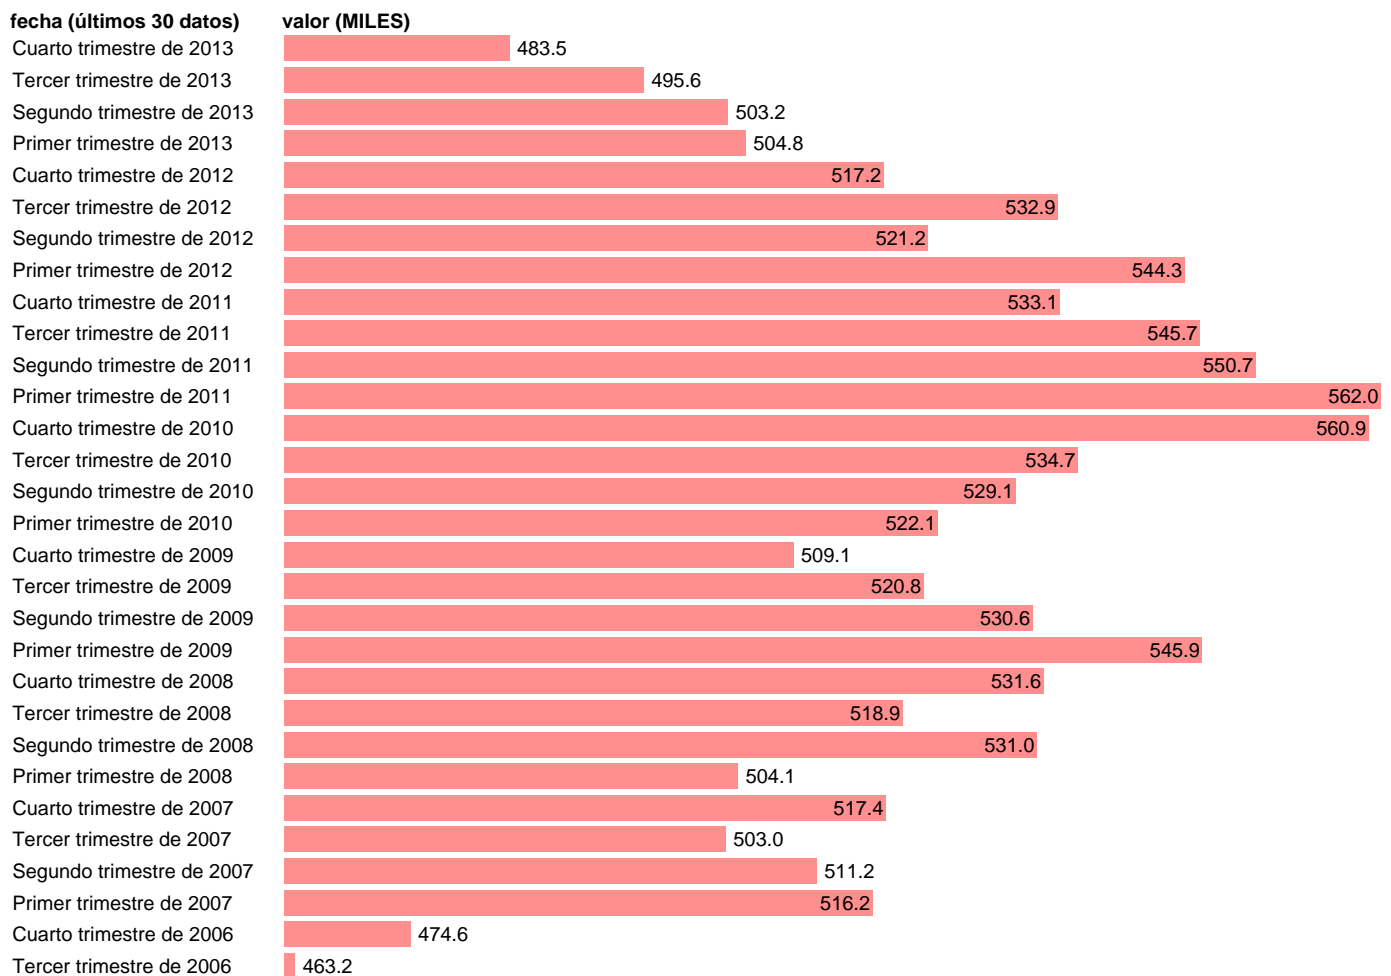

ASALARIADOS DEL SECTOR PÚBLICO EN LA ADMINISTRACIÓN CENTRAL

Estadística: [ASALARIADOS DEL SECTOR PÚBLICO EN LA ADMINISTRACIÓN CENTRAL](#)

Enlace permanente (Permalink): <https://tematicas.org/M1/1h32201/>

Notas: **SERIE HOMOGENEIZADA POR EL INE. NUEVA PROYECCIÓN POBLACIÓN CENSO 2001 CAMBIOS DE METODOLOGÍA EN LOS PRIMEROS TRIMESTRES DE 2002 Y 2005 ACTUALIZA: ÁREA MERCADO LABORAL**

Fuente: **INE.**

Frecuencia: **Trimestral.**

Unidades: **MILES.**

Datos disponibles desde **Segundo trimestre de 1987** hasta **Cuarto trimestre de 2013.**

Valor más alto alcanzado en Segundo trimestre de 1997: **655.7.**

Valor más bajo alcanzado en Tercer trimestre de 2006: **463.2.**

[Pulse aquí](#) para acceder a los datos completos actualizados y a la representación gráfica estadística.