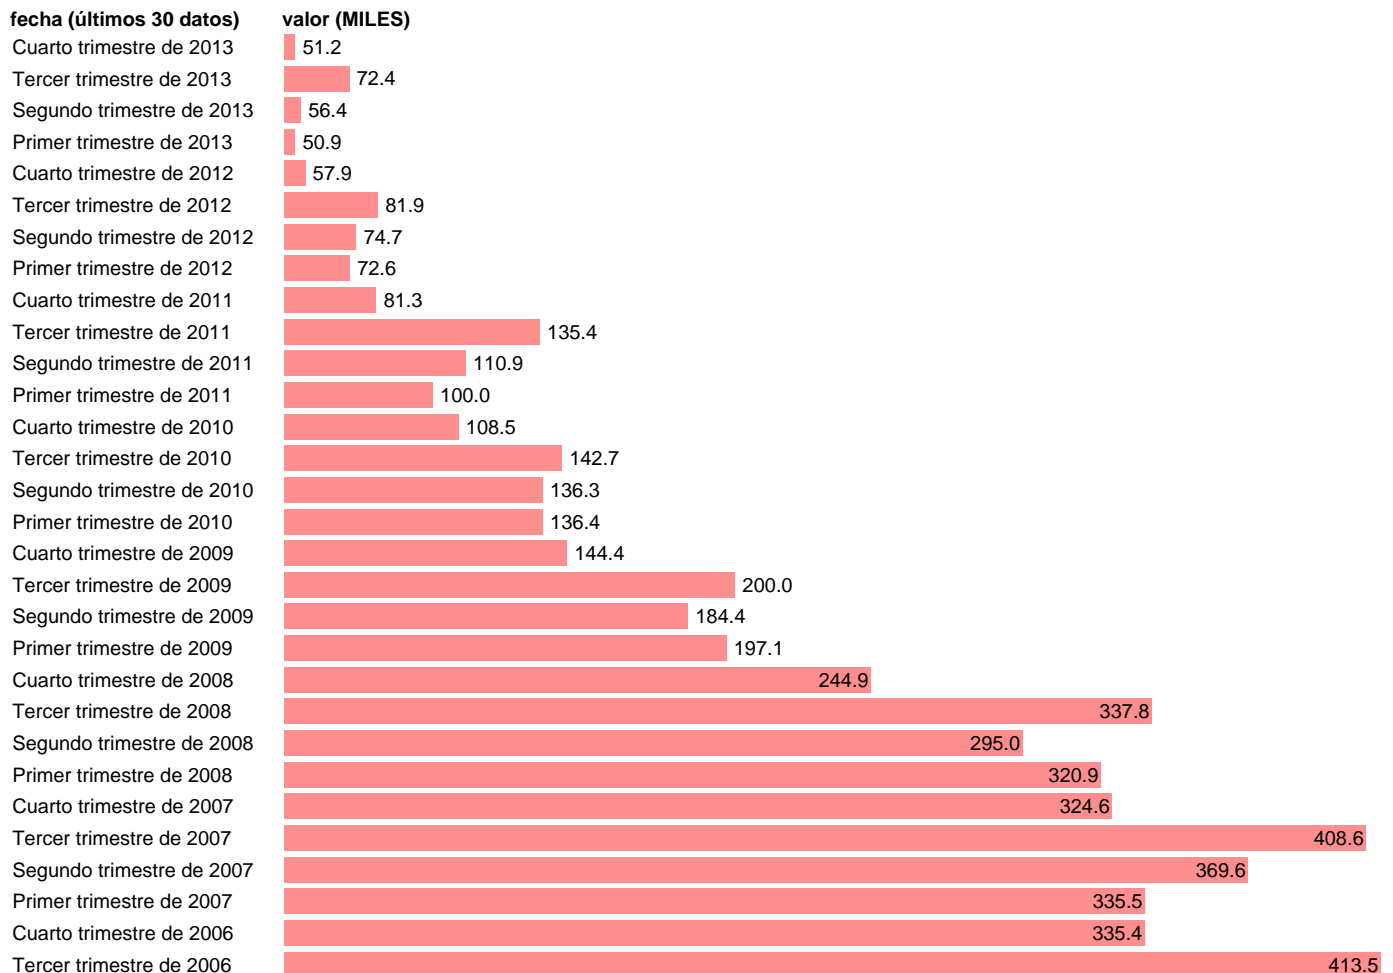

ASALARIADOS DE 16 A 19 AÑOS. TOTAL

Estadística: [ASALARIADOS DE 16 A 19 AÑOS. TOTAL](#)

Enlace permanente (Permalink): <https://tematicas.org/M1/1v30020/>

Notas: **SERIE HOMOGENEIZADA POR EL INE. NUEVA PROYECCIÓN POBLACIÓN CENSO 2001 CAMBIOS DE METODOLOGÍA EN LOS PRIMEROS TRIMESTRES DE 2002 Y 2005 ACTUALIZA: ÁREA MERCADO LABORAL**

Fuente: **INE.**
Frecuencia: **Trimestral.**
Unidades: **MILES.**

Datos disponibles desde **Segundo trimestre de 1987** hasta **Cuarto trimestre de 2013**.
Valor más alto alcanzado en Tercer trimestre de 1990: **477.1**.
Valor más bajo alcanzado en Primer trimestre de 2013: **50.9**.

[Pulse aquí](#) para acceder a los datos completos actualizados y a la representación gráfica estadística.