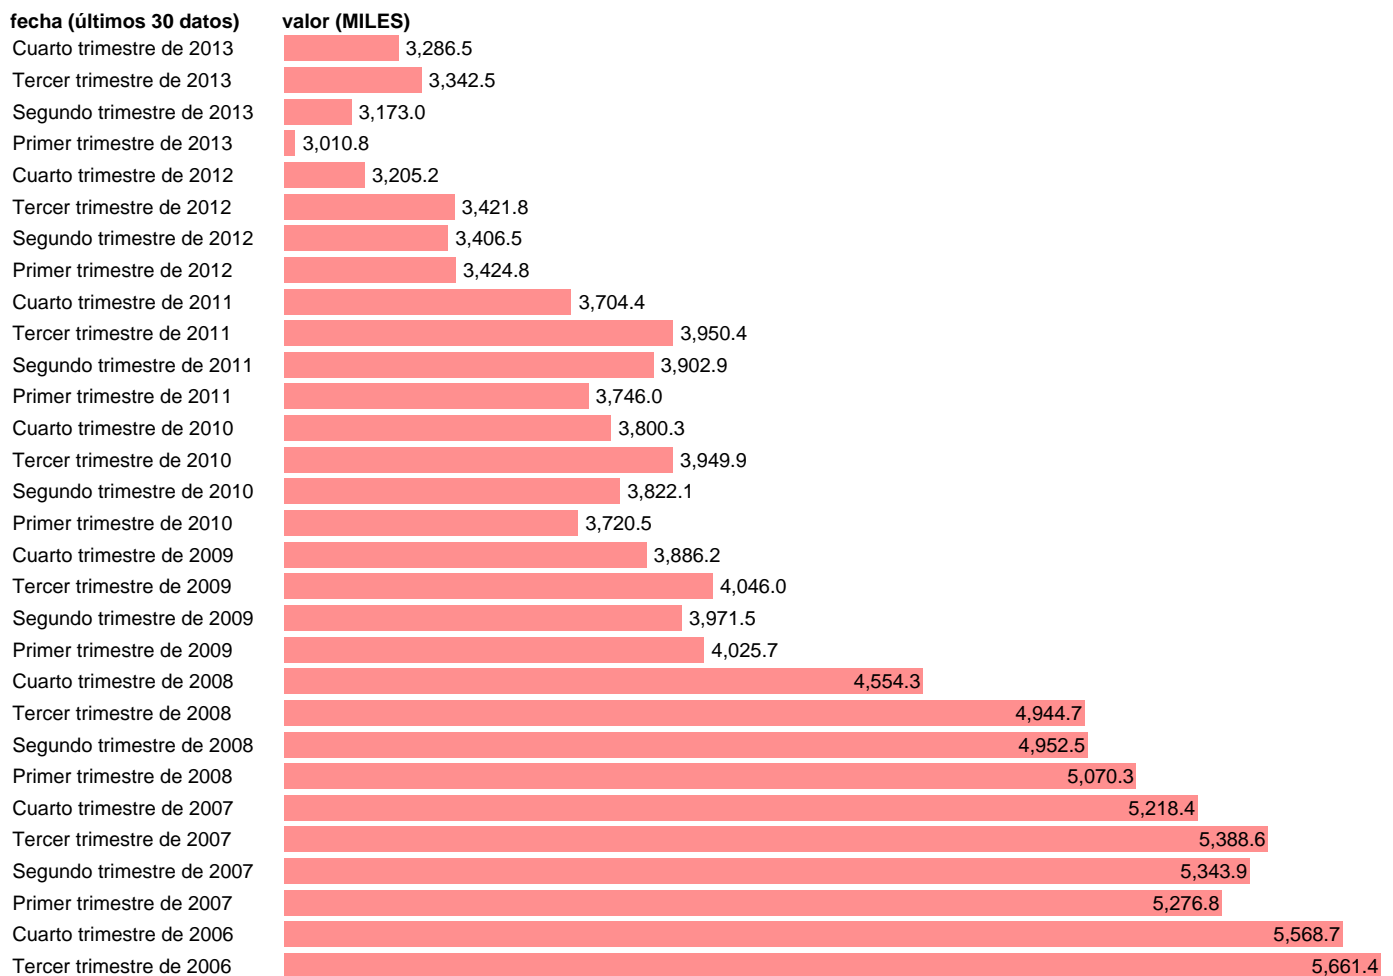

ASALARIADOS CON CONTRATO TEMPORAL. TOTAL

Estadística: [ASALARIADOS CON CONTRATO TEMPORAL. TOTAL](#)

Enlace permanente (Permalink): <https://tematicas.org/M1/1v35000/>

Notas: **SERIE HOMOGENEIZADA POR EL INE. PROYECCIÓN POBLACIÓN CENSO 2001 CAMBIOS DE METODOLOGÍA EN LOS PRIMEROS TRIMESTRES DE 2002 Y 2005 ACTUALIZA: ÁREA MERCADO LABORAL**

Fuente: **INE.**

Frecuencia: **Trimestral.**

Unidades: **MILES.**

Datos disponibles desde **Segundo trimestre de 1987** hasta **Cuarto trimestre de 2013.**

Valor más alto alcanzado en Tercer trimestre de 2006: **5661.4.**

Valor más bajo alcanzado en Segundo trimestre de 1987: **1253.8.**

[Pulse aquí](#) para acceder a los datos completos actualizados y a la representación gráfica estadística.