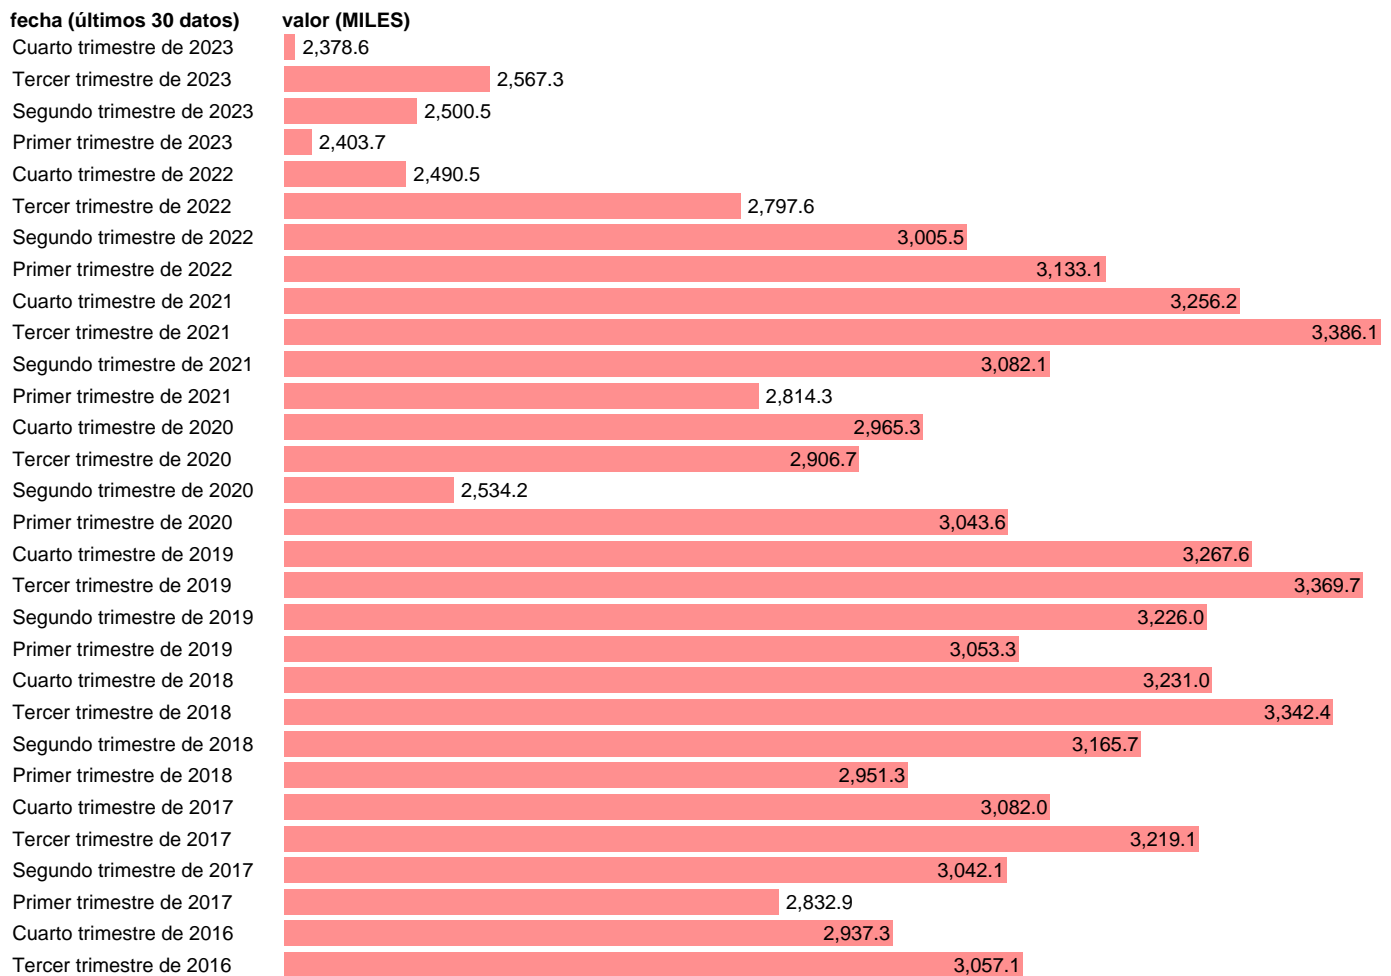

ASALARIADOS. CON CONTRATO TEMPORAL. SERVICIOS

Estadística: [ASALARIADOS. CON CONTRATO TEMPORAL. SERVICIOS](#)

Enlace permanente (Permalink): <https://tematicas.org/M1/135004/>

Notas: **Encuesta de la población activa (www.ine.es/dyngs/IOE/es/operacion.htm?numinv=30308).**

Fuente: **INE.**

Frecuencia: **Trimestral.**

Unidades: **MILES.**

Datos disponibles desde **Primer trimestre de 2008** hasta **Cuarto trimestre de 2023**.

Valor más alto alcanzado en Tercer trimestre de 2021: **3386.1**.

Valor más bajo alcanzado en Primer trimestre de 2013: **2275.7**.

[Pulse aquí](#) para acceder a los datos completos actualizados y a la representación gráfica estadística.