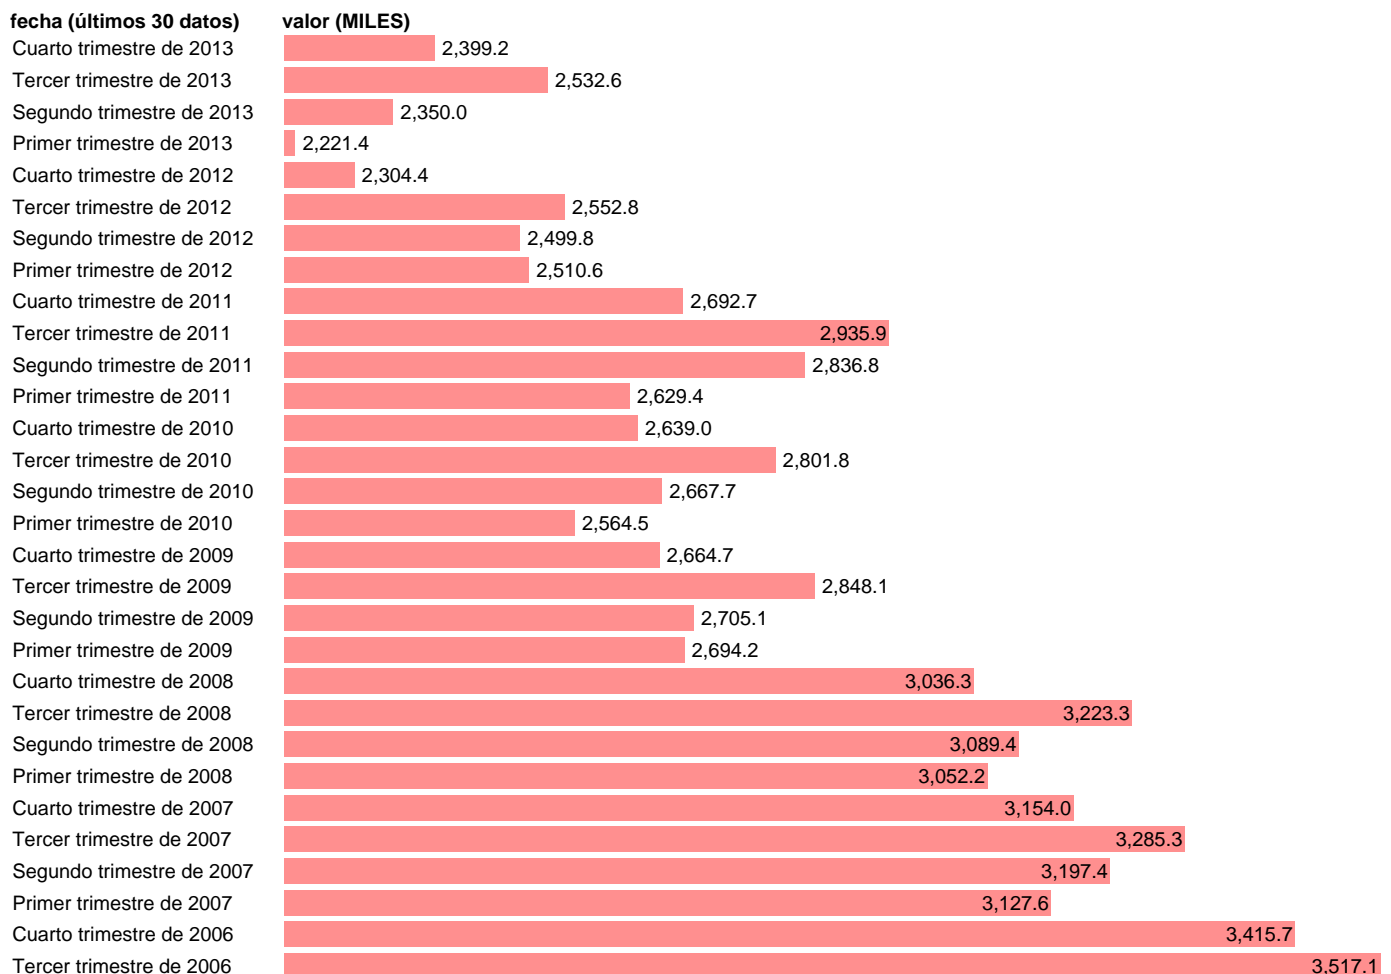

ASALARIADOS CON CONTRATO TEMPORAL. SERVICIOS

Estadística: [ASALARIADOS CON CONTRATO TEMPORAL. SERVICIOS](#)

Enlace permanente (Permalink): <https://tematicas.org/M1/1h35004/>

Notas: **SERIE HOMOGENEIZADA POR EL INE. NUEVA PROYECCIÓN POBLACIÓN CENSO 2001 CAMBIOS DE METODOLOGÍA EN LOS PRIMEROS TRIMESTRES DE 2002 Y 2005 DESDE EL T.I.08 HACIA ATRÁS SERIE ENLAZADA (CNAE-09 CON CNAE-93) POR LA SGACYPE ACTUALIZA: ÁREA MERCADO LABORAL**

Fuente: **INE(EPA-CNAE09)**.
Frecuencia: **Trimestral**.
Unidades: **MILES**.

Datos disponibles desde **Segundo trimestre de 1987** hasta **Cuarto trimestre de 2013**.
Valor más alto alcanzado en Tercer trimestre de 2006: **3517.1**.
Valor más bajo alcanzado en Segundo trimestre de 1987: **590.4**.