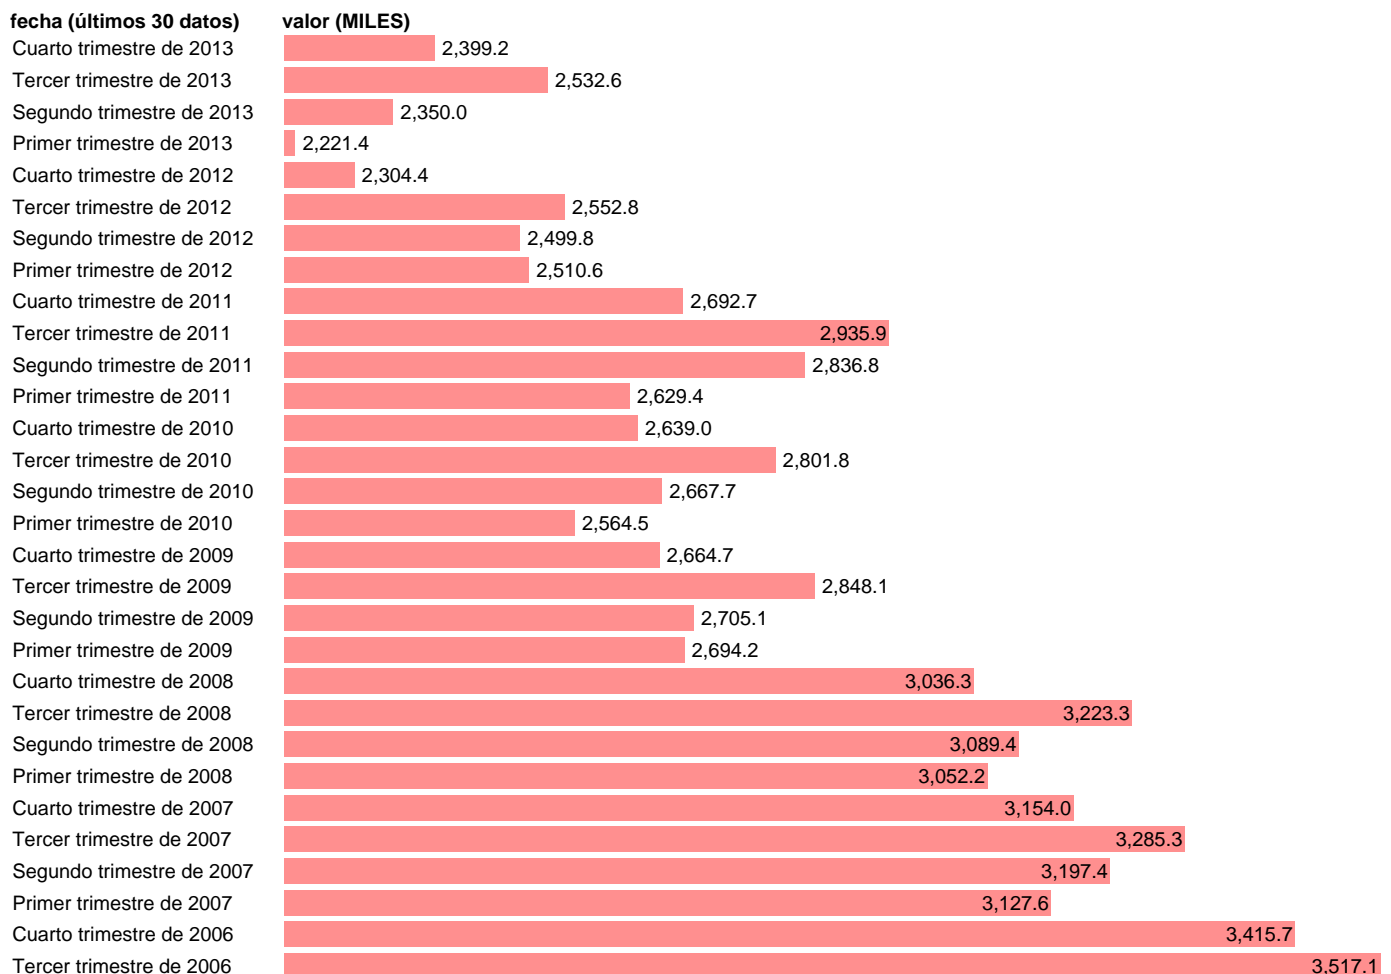

ASALARIADOS CON CONTRATO TEMPORAL. SERVICIOS

Estadística: [ASALARIADOS CON CONTRATO TEMPORAL. SERVICIOS](#)

Enlace permanente (Permalink): <https://tematicas.org/M1/1v35004/>

Notas: **SERIE HOMOGENEIZADA POR EL INE. NUEVA PROYECCIÓN POBLACIÓN CENSO 2001 CAMBIOS DE METODOLOGÍA EN LOS PRIMEROS TRIMESTRES DE 2002 Y 2005 DESDE EL T.I.08 HACIA ATRÁS SERIE ENLAZADA (CNAE-09 CON CNAE-93) POR LA SGACYPE ACTUALIZA: ÁREA MERCADO LABORAL**

Fuente: **INE(EPA-CNAE09)**.
Frecuencia: **Trimestral**.
Unidades: **MILES**.

Datos disponibles desde **Segundo trimestre de 1987** hasta **Cuarto trimestre de 2013**.
Valor más alto alcanzado en Tercer trimestre de 2006: **3517.1**.
Valor más bajo alcanzado en Segundo trimestre de 1987: **590.4**.