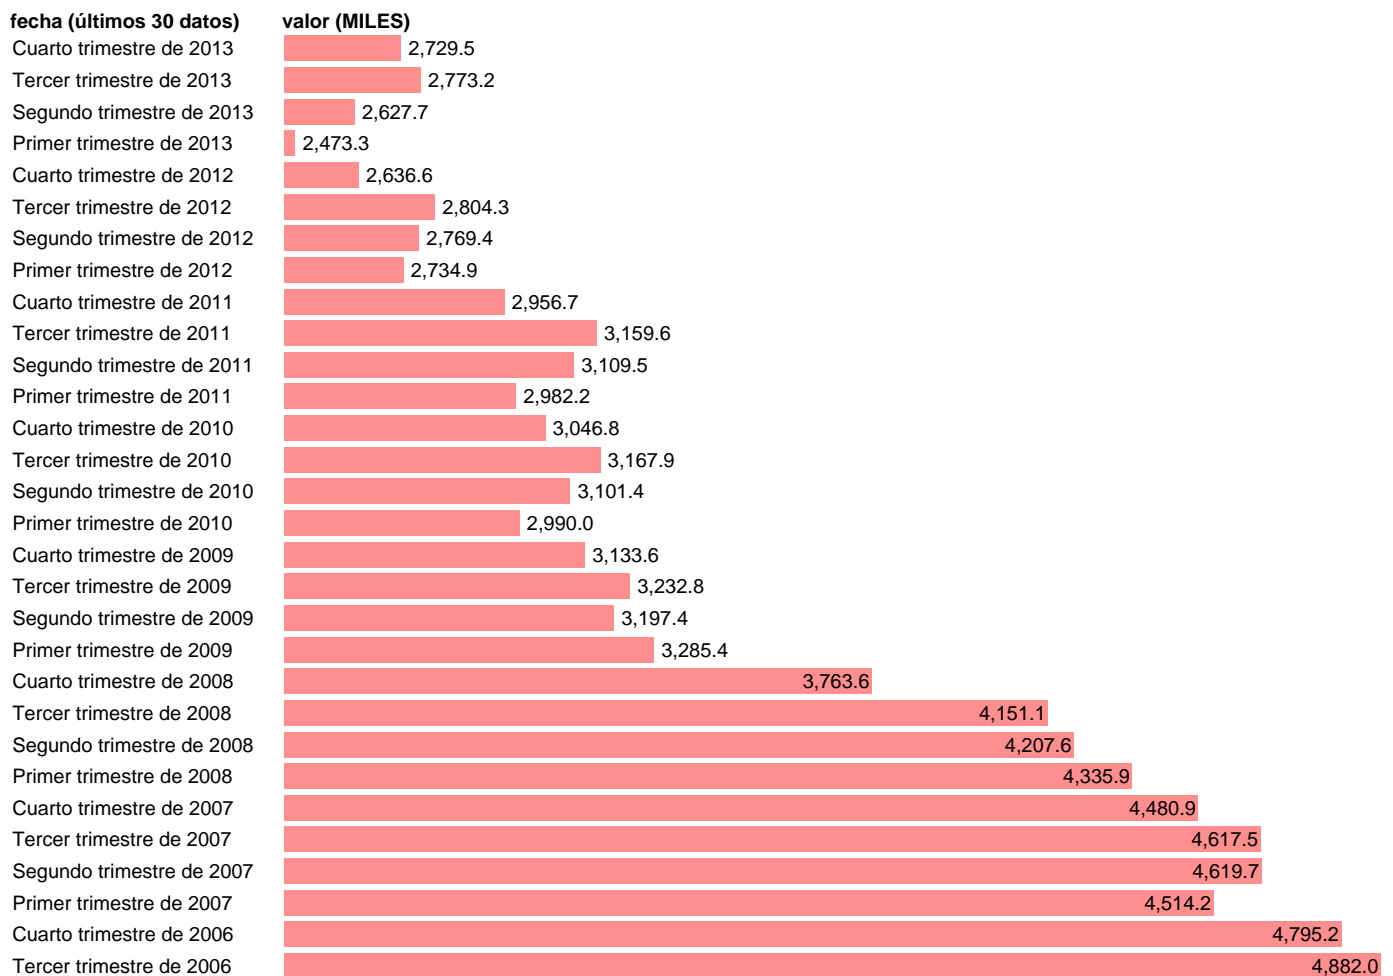

Fuente: **INE.**

Frecuencia: **Trimestral.**

Unidades: **MILES.**

Datos disponibles desde **Segundo trimestre de 1987** hasta **Cuarto trimestre de 2013.**

Valor más alto alcanzado en Tercer trimestre de 2006: **4882.**

Valor más bajo alcanzado en Segundo trimestre de 1987: **1105.6.**

[Pulse aquí](#) para acceder a los datos completos actualizados y a la representación gráfica estadística.