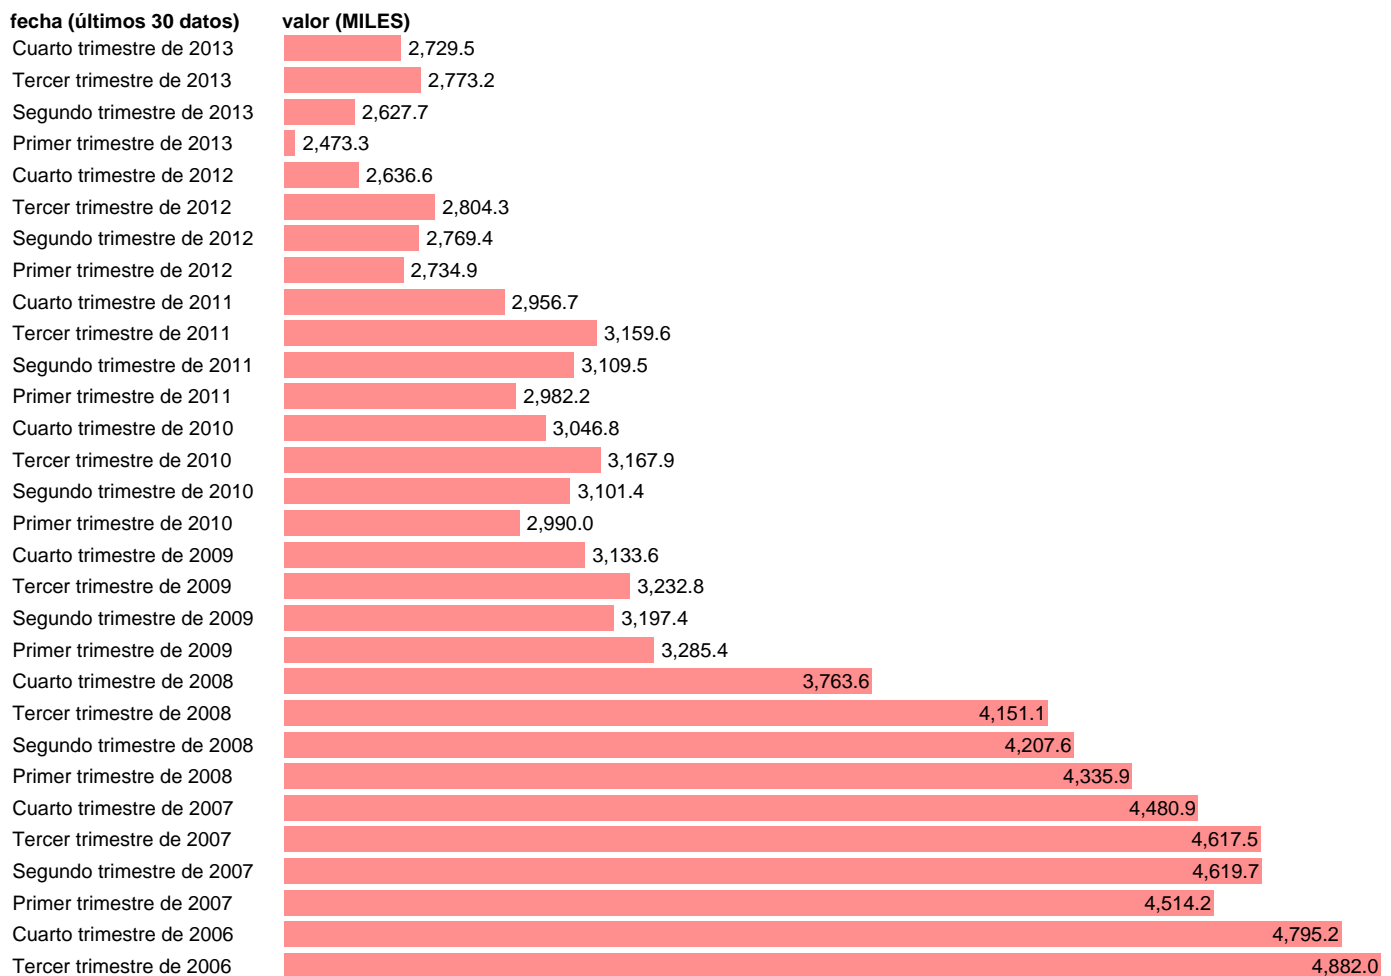

Fuente: **INE.**

Frecuencia: **Trimestral.**

Unidades: **MILES.**

Datos disponibles desde **Segundo trimestre de 1987** hasta **Cuarto trimestre de 2013.**

Valor más alto alcanzado en Tercer trimestre de 2006: **4882.**

Valor más bajo alcanzado en Segundo trimestre de 1987: **1105.6.**

[Pulse aquí](#) para acceder a los datos completos actualizados y a la representación gráfica estadística.