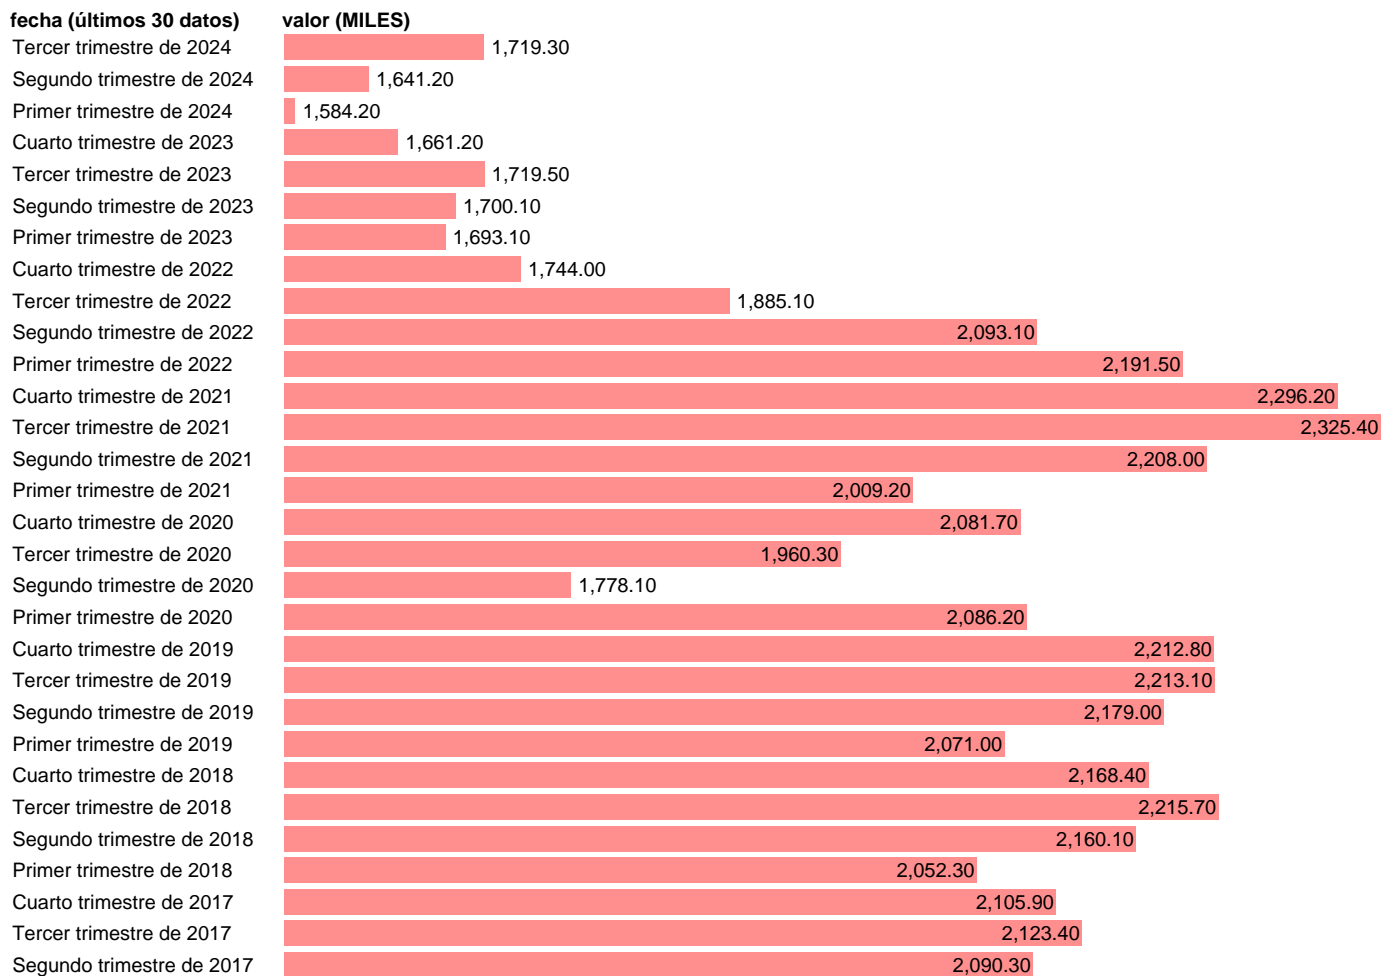

## ASALARIADOS. CON CONTRATO TEMPORAL. MUJERES

Estadística: [ASALARIADOS. CON CONTRATO TEMPORAL. MUJERES](#)

Enlace permanente (Permalink): <https://tematicas.org/M1/135060/>

Notas: **Encuesta de la población activa (www.ine.es/dyngs/IOE/es/operacion.htm?numinv=30308).**

Fuente: **INE.**

Frecuencia: **Trimestral.**

Unidades: **MILES.**

Datos disponibles desde **Primer trimestre de 2002** hasta **Tercer trimestre de 2024**.

Valor más alto alcanzado en Tercer trimestre de 2006: **2626.6**.

Valor más bajo alcanzado en Primer trimestre de 2013: **1581.8**.

[Pulse aquí](#) para acceder a los datos completos actualizados y a la representación gráfica estadística.