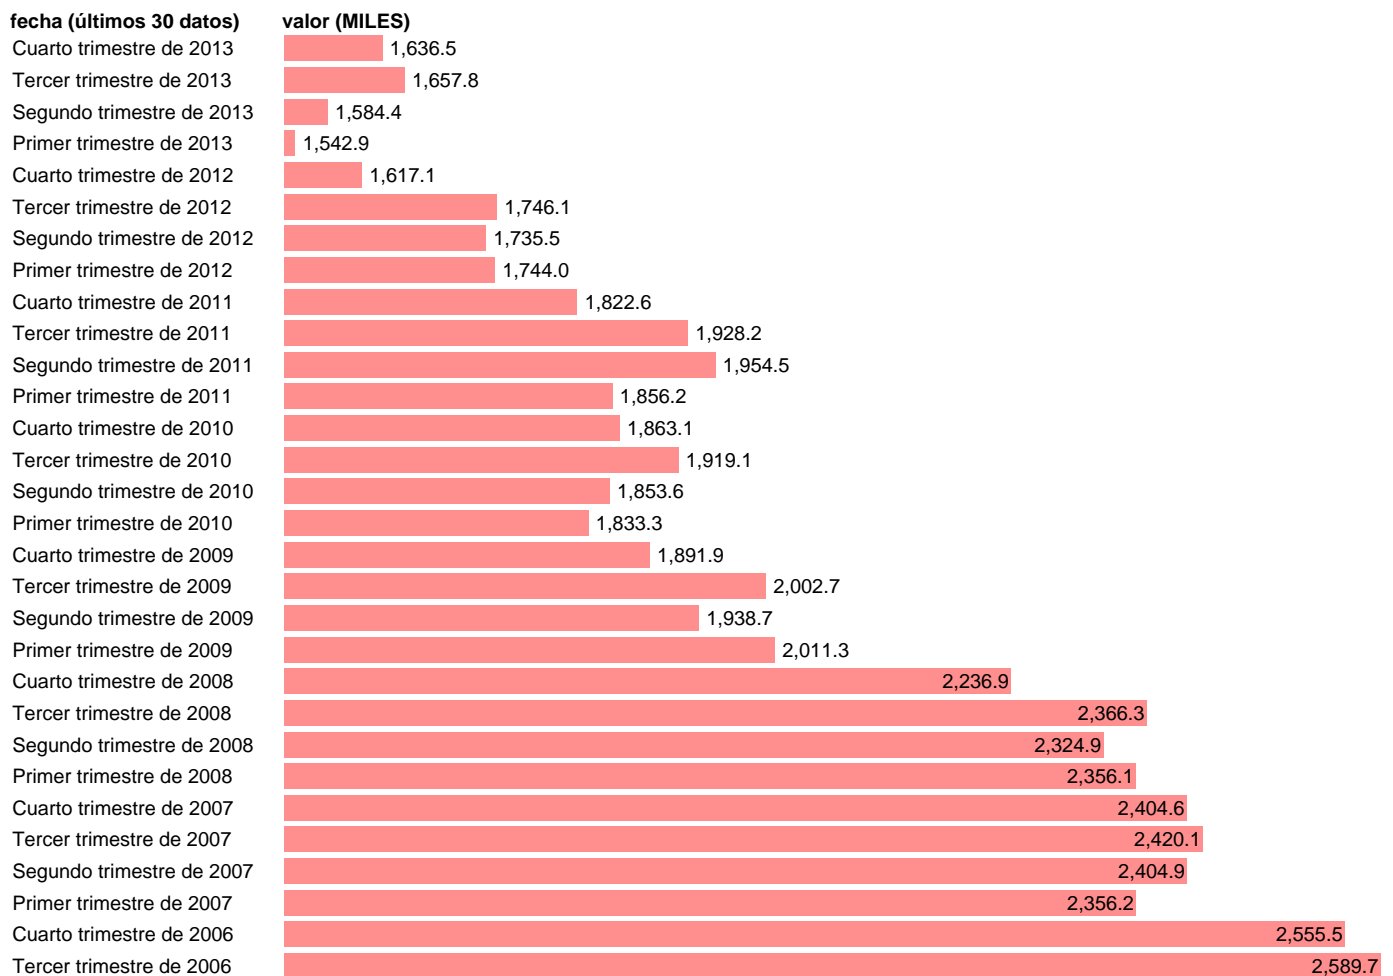

ASALARIADOS CON CONTRATO TEMPORAL. MUJERES

Estadística: [ASALARIADOS CON CONTRATO TEMPORAL. MUJERES](#)

Enlace permanente (Permalink): <https://tematicas.org/M1/1h35060/>

Notas: **SERIE HOMOGENEIZADA POR EL INE. PROYECCIÓN POBLACIÓN CENSO 2001 CAMBIOS DE METODOLOGÍA EN LOS PRIMEROS TRIMESTRES DE 2002 Y 2005 ACTUALIZA: ÁREA MERCADO LABORAL**

Fuente: **INE.**

Frecuencia: **Trimestral.**

Unidades: **MILES.**

Datos disponibles desde **Segundo trimestre de 1987** hasta **Cuarto trimestre de 2013.**

Valor más alto alcanzado en Tercer trimestre de 2006: **2589.7.**

Valor más bajo alcanzado en Segundo trimestre de 1987: **423.6.**

[Pulse aquí](#) para acceder a los datos completos actualizados y a la representación gráfica estadística.