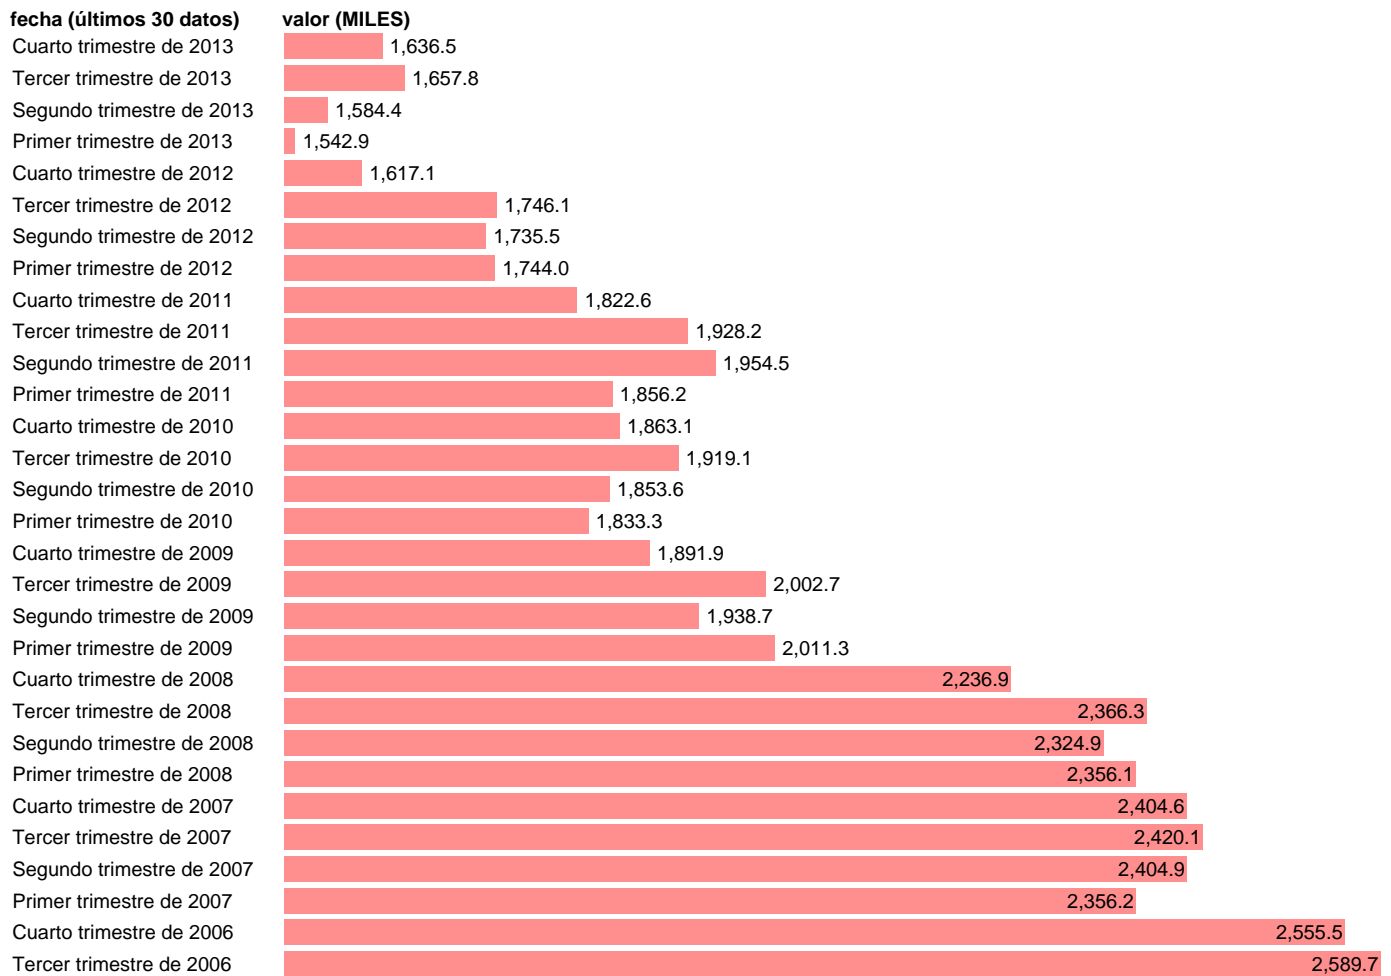

## ASALARIADOS CON CONTRATO TEMPORAL. MUJERES

Estadística: [ASALARIADOS CON CONTRATO TEMPORAL. MUJERES](#)

Enlace permanente (Permalink): <https://tematicas.org/M1/1v35060/>

Notas: **SERIE HOMOGENEIZADA POR EL INE. PROYECCIÓN POBLACIÓN CENSO 2001 CAMBIOS DE METODOLOGÍA EN LOS PRIMEROS TRIMESTRES DE 2002 Y 2005 ACTUALIZA: ÁREA MERCADO LABORAL**

Fuente: **INE.**

Frecuencia: **Trimestral.**

Unidades: **MILES.**

Datos disponibles desde **Segundo trimestre de 1987** hasta **Cuarto trimestre de 2013.**

Valor más alto alcanzado en Tercer trimestre de 2006: **2589.7.**

Valor más bajo alcanzado en Segundo trimestre de 1987: **423.6.**

[Pulse aquí](#) para acceder a los datos completos actualizados y a la representación gráfica estadística.