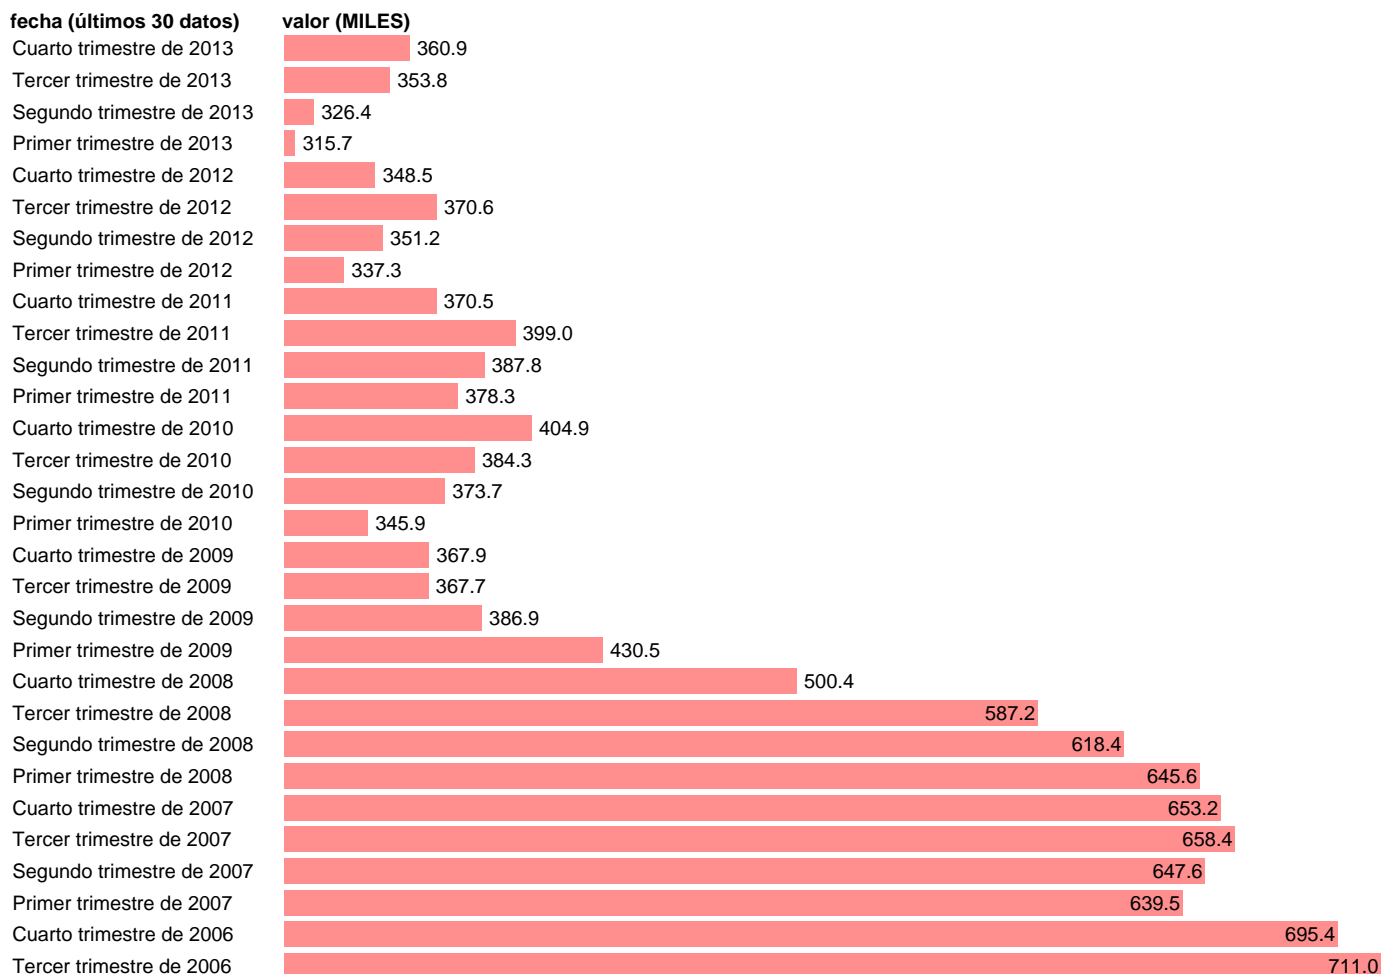

## ASALARIADOS CON CONTRATO TEMPORAL. INDUSTRIA

Estadística: [ASALARIADOS CON CONTRATO TEMPORAL. INDUSTRIA](#)

Enlace permanente (Permalink): <https://tematicas.org/M1/1h35002/>

Notas: **SERIE HOMOGENEIZADA POR EL INE. NUEVA PROYECCIÓN POBLACIÓN CENSO 2001 CAMBIOS DE METODOLOGÍA EN LOS PRIMEROS TRIMESTRES DE 2002 Y 2005 DESDE EL T.I.08 HACIA ATRÁS SERIE ENLAZADA (CNAE-09 CON CNAE-93) POR LA SGACYPE ACTUALIZA: ÁREA MERCADO LABORAL**

Fuente: **INE(EPA-CNAE09)**.  
Frecuencia: **Trimestral**.  
Unidades: **MILES**.

Datos disponibles desde **Segundo trimestre de 1987** hasta **Cuarto trimestre de 2013**.  
Valor más alto alcanzado en Cuarto trimestre de 1999: **743.3**.  
Valor más bajo alcanzado en Segundo trimestre de 1987: **272.1**.

[Pulse aquí](#) para acceder a los datos completos actualizados y a la representación gráfica estadística.