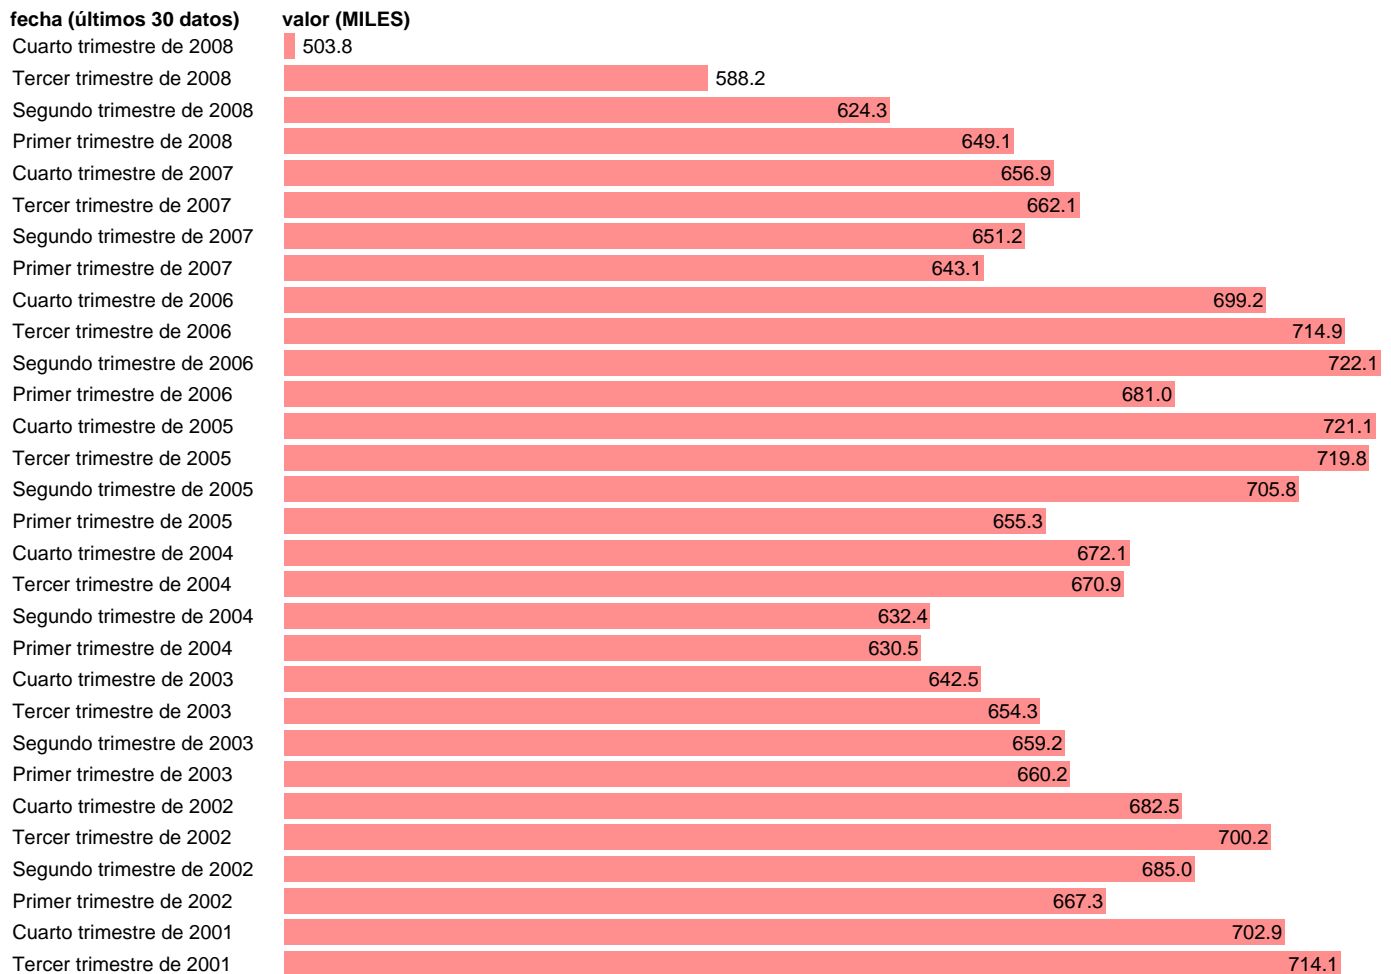

## ASALARIADOS CON CONTRATO TEMPORAL. INDUSTRIA

Estadística: [ASALARIADOS CON CONTRATO TEMPORAL. INDUSTRIA](#)

Enlace permanente (Permalink): <https://tematicas.org/M1/1h35002cn93/>

Notas: **SERIE HOMOGENEIZADA POR EL INE. NUEVA PROYECCIÓN POBLACIÓN CENSO 2001 CAMBIOS DE METODOLOGÍA EN LOS PRIMEROS TRIMESTRES DE 2002 Y 2005 ACTUALIZA: ÁREA MERCADO LABORAL**

Fuente: **INE(EPA-CNAE93).**

Frecuencia: **Trimestral.**

Unidades: **MILES.**

Datos disponibles desde **Segundo trimestre de 1987** hasta **Cuarto trimestre de 2008.**

Valor más alto alcanzado en Cuarto trimestre de 1999: **747.1.**

Valor más bajo alcanzado en Segundo trimestre de 1987: **274.4.**

[Pulse aquí](#) para acceder a los datos completos actualizados y a la representación gráfica estadística.