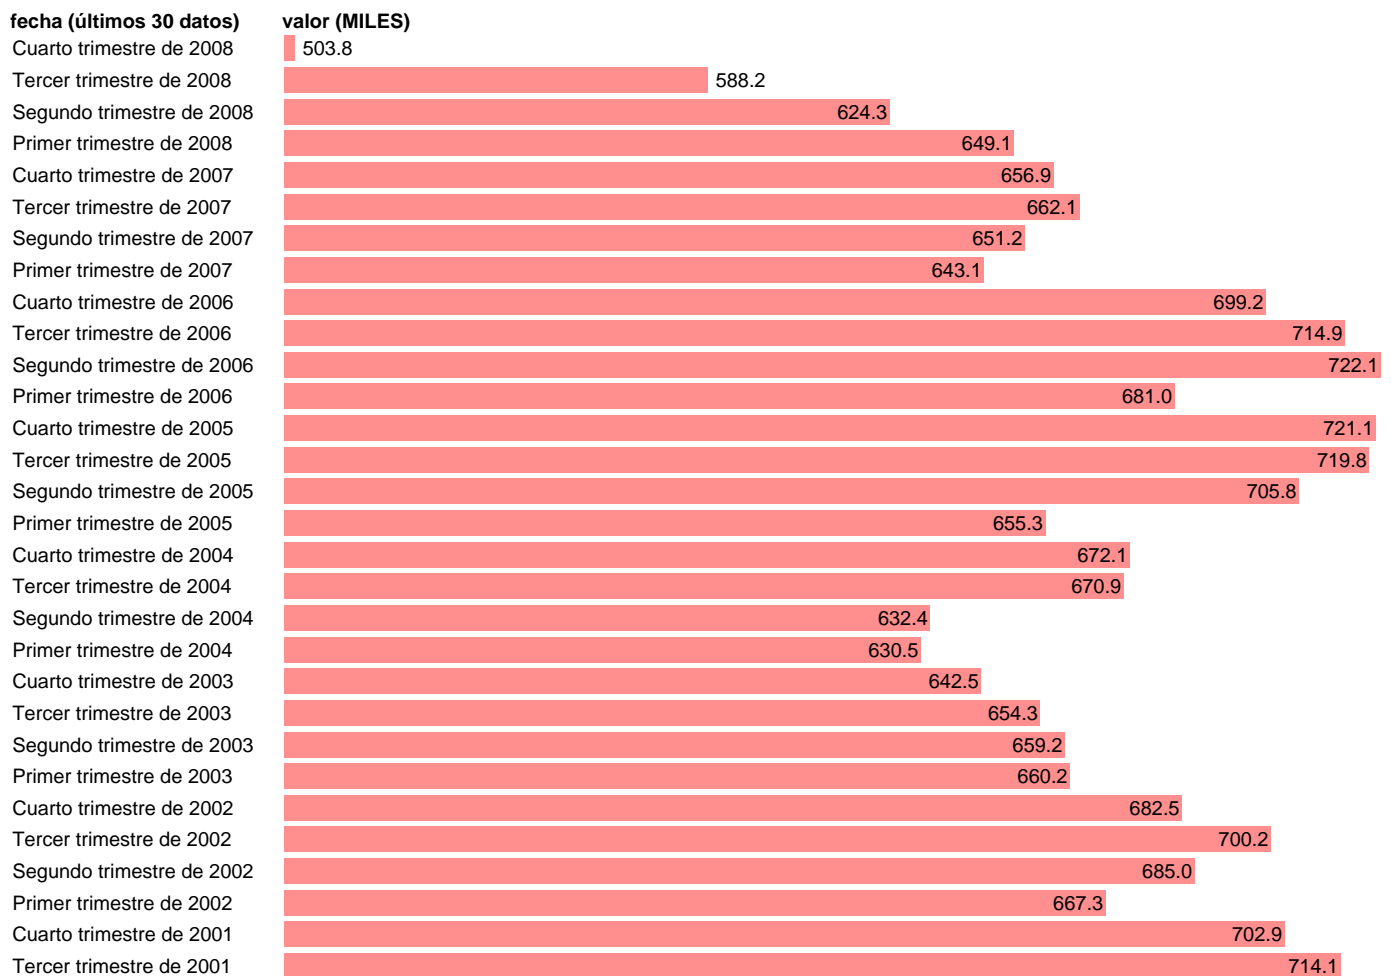

ASALARIADOS CON CONTRATO TEMPORAL. INDUSTRIA

Estadística: [ASALARIADOS CON CONTRATO TEMPORAL. INDUSTRIA](#)

Enlace permanente (Permalink): <https://tematicas.org/M1/1v35002cn93/>

Notas: **SERIE HOMOGENEIZADA POR EL INE. NUEVA PROYECCIÓN POBLACIÓN CENSO 2001 CAMBIOS DE METODOLOGÍA EN LOS PRIMEROS TRIMESTRES DE 2002 Y 2005 ACTUALIZA: ÁREA MERCADO LABORAL**

Fuente: **INE(EPA-CNAE93).**

Frecuencia: **Trimestral.**

Unidades: **MILES.**

Datos disponibles desde **Segundo trimestre de 1987** hasta **Cuarto trimestre de 2008.**

Valor más alto alcanzado en Cuarto trimestre de 1999: **747.1.**

Valor más bajo alcanzado en Segundo trimestre de 1987: **274.4.**

[Pulse aquí](#) para acceder a los datos completos actualizados y a la representación gráfica estadística.