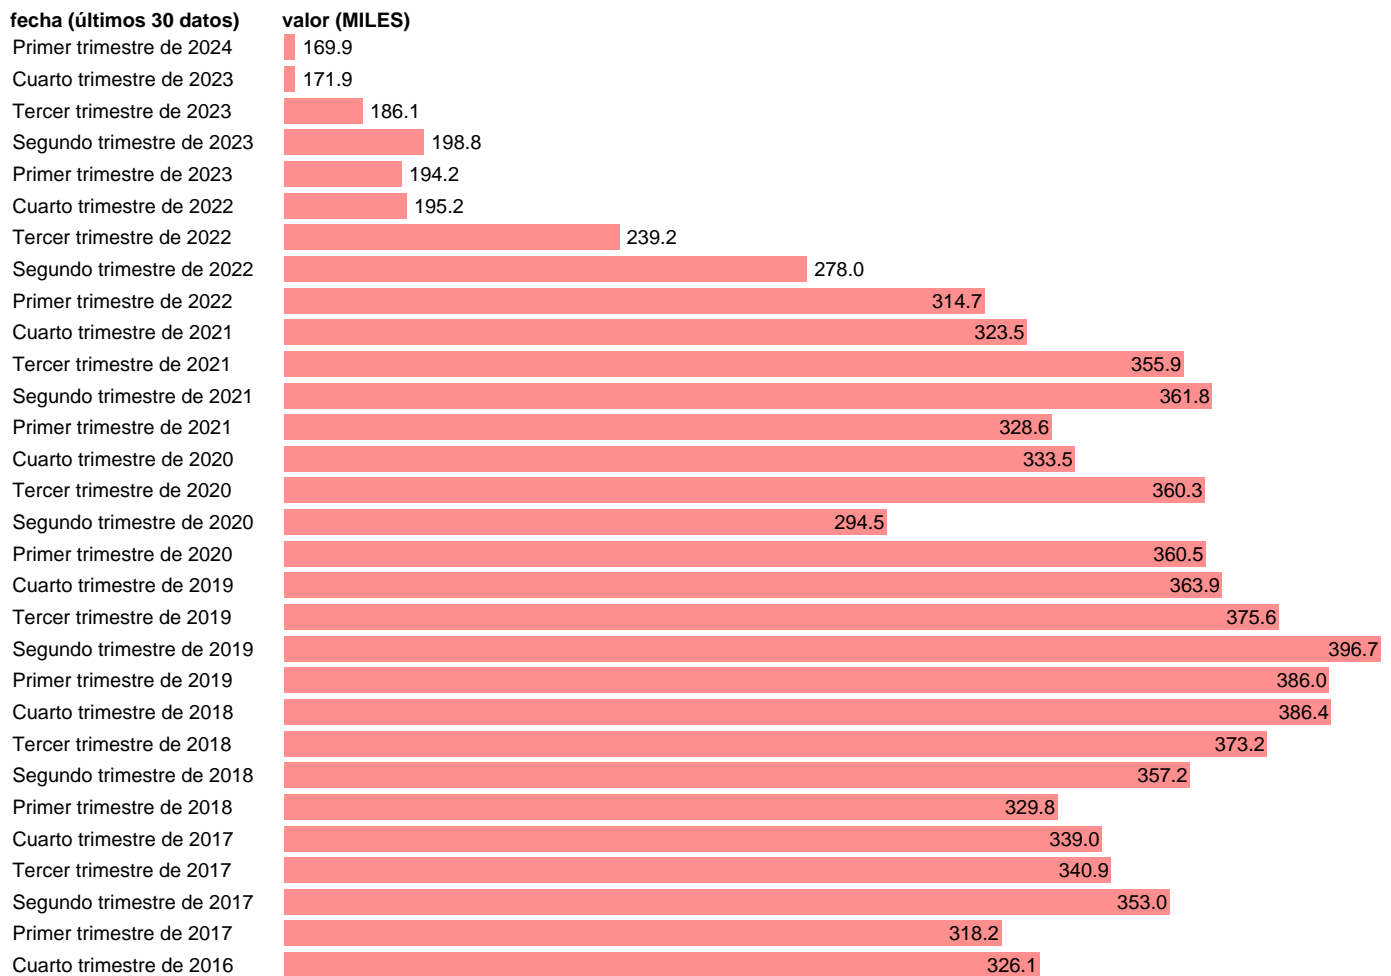

ASALARIADOS. CON CONTRATO TEMPORAL. CONSTRUCCION

Estadística: [ASALARIADOS. CON CONTRATO TEMPORAL. CONSTRUCCION](#)

Enlace permanente (Permalink): <https://tematicas.org/M1/135003/>

Notas: **Encuesta de la población activa (www.ine.es/dyngs/IOE/es/operacion.htm?numinv=30308).**

Fuente: **INE.**

Frecuencia: **Trimestral.**

Unidades: **MILES.**

Datos disponibles desde **Primer trimestre de 2008** hasta **Primer trimestre de 2024**.

Valor más alto alcanzado en Primer trimestre de 2008: **1093.3**.

Valor más bajo alcanzado en Primer trimestre de 2024: **169.9**.

[Pulse aquí](#) para acceder a los datos completos actualizados y a la representación gráfica estadística.