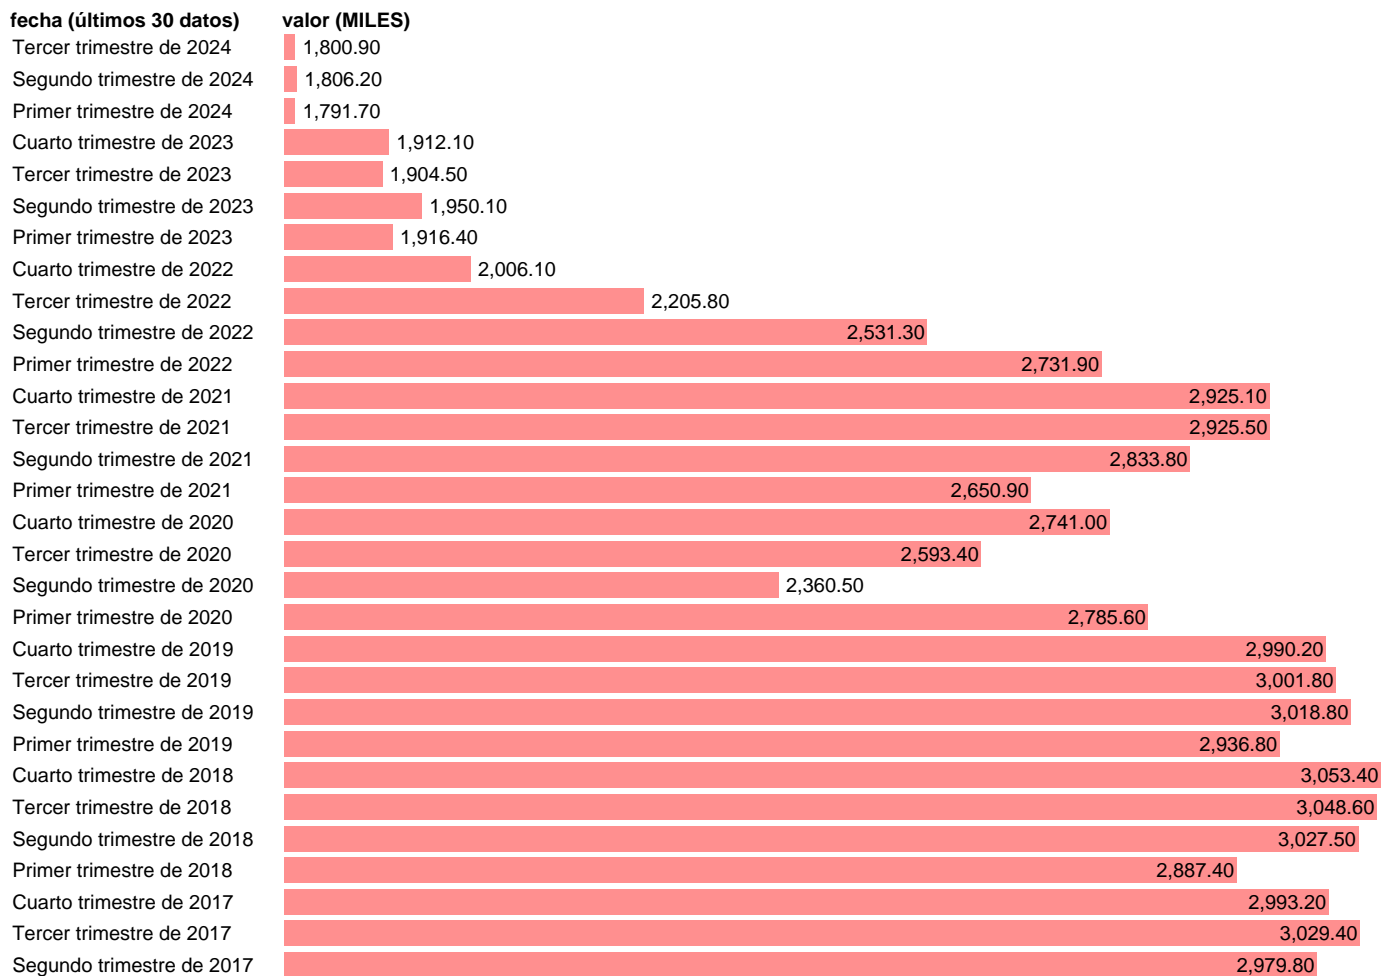

ASALARIADOS. CON CONTRATO TEMPORAL. 25-49 AÑOS

Estadística: [ASALARIADOS. CON CONTRATO TEMPORAL. 25-49 AÑOS](#)

Enlace permanente (Permalink): <https://tematicas.org/M1/135022/>

Notas: **Encuesta de la población activa (www.ine.es/dyngs/IOE/es/operacion.htm?numinv=30308).**

Fuente: **INE.**

Frecuencia: **Trimestral.**

Unidades: **MILES.**

Datos disponibles desde **Primer trimestre de 2002** hasta **Tercer trimestre de 2024**.

Valor más alto alcanzado en Cuarto trimestre de 2006: **3911**.

Valor más bajo alcanzado en Primer trimestre de 2024: **1791.7**.

[Pulse aquí](#) para acceder a los datos completos actualizados y a la representación gráfica estadística.