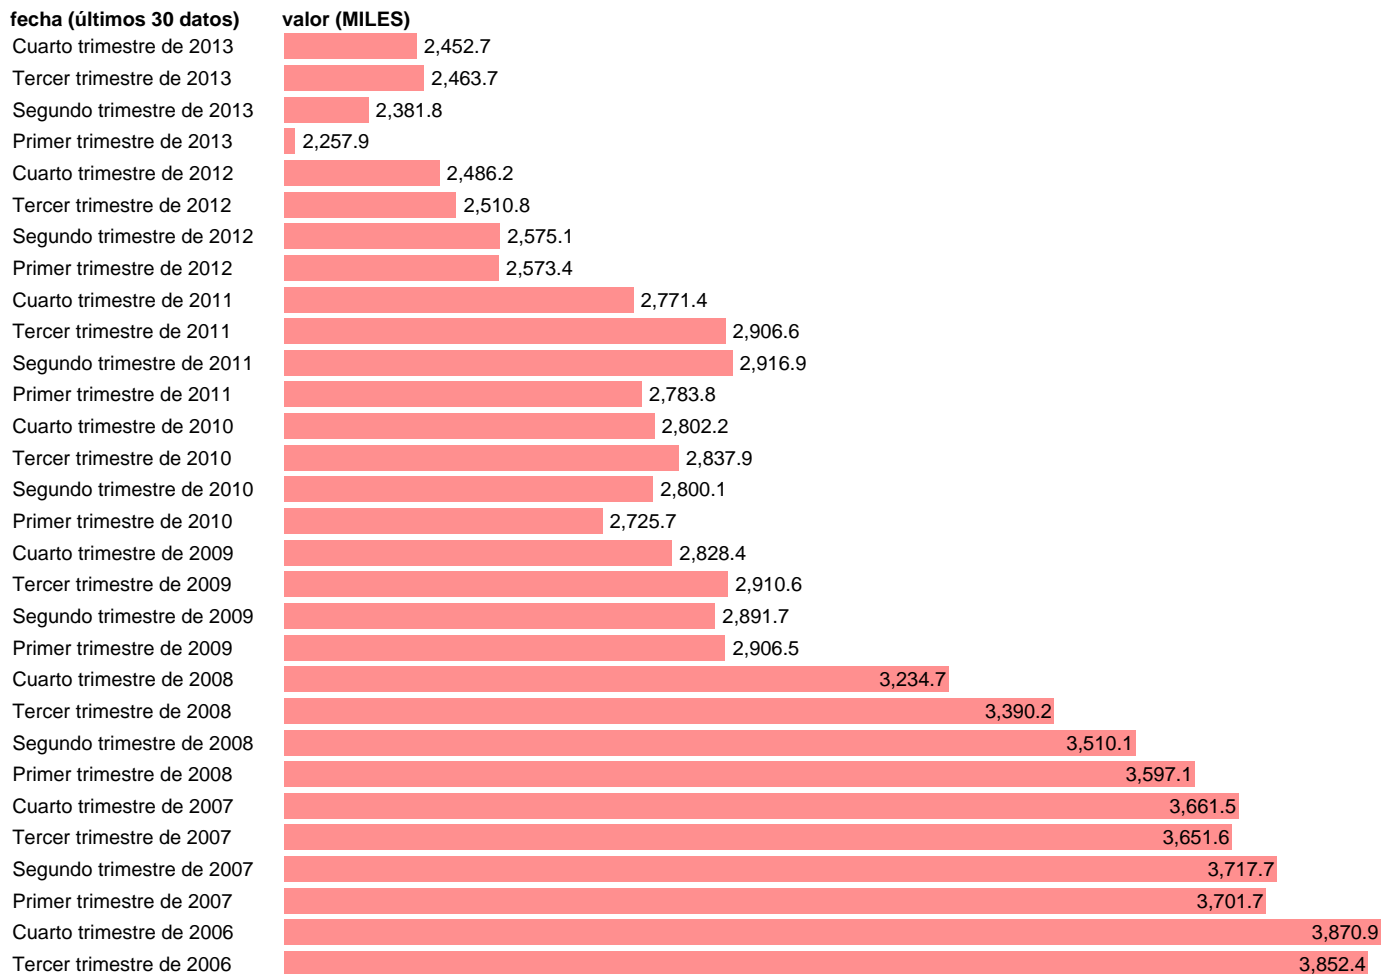

ASALARIADOS CON CONTRATO TEMPORAL. 25-49 AÑOS

Estadística: [ASALARIADOS CON CONTRATO TEMPORAL. 25-49 AÑOS](#)

Enlace permanente (Permalink): <https://tematicas.org/M1/1h35022/>

Notas: **SERIE HOMOGENEIZADA POR EL INE. NUEVA PROYECCIÓN POBLACIÓN CENSO 2001 CAMBIOS DE METODOLOGÍA EN LOS PRIMEROS TRIMESTRES DE 2002 Y 2005 ACTUALIZA: ÁREA MERCADO LABORAL**

Fuente: **INE.**

Frecuencia: **Trimestral.**

Unidades: **MILES.**

Datos disponibles desde **Segundo trimestre de 1987** hasta **Cuarto trimestre de 2013.**

Valor más alto alcanzado en Cuarto trimestre de 2006: **3870.9.**

Valor más bajo alcanzado en Segundo trimestre de 1987: **639.3.**

[Pulse aquí](#) para acceder a los datos completos actualizados y a la representación gráfica estadística.