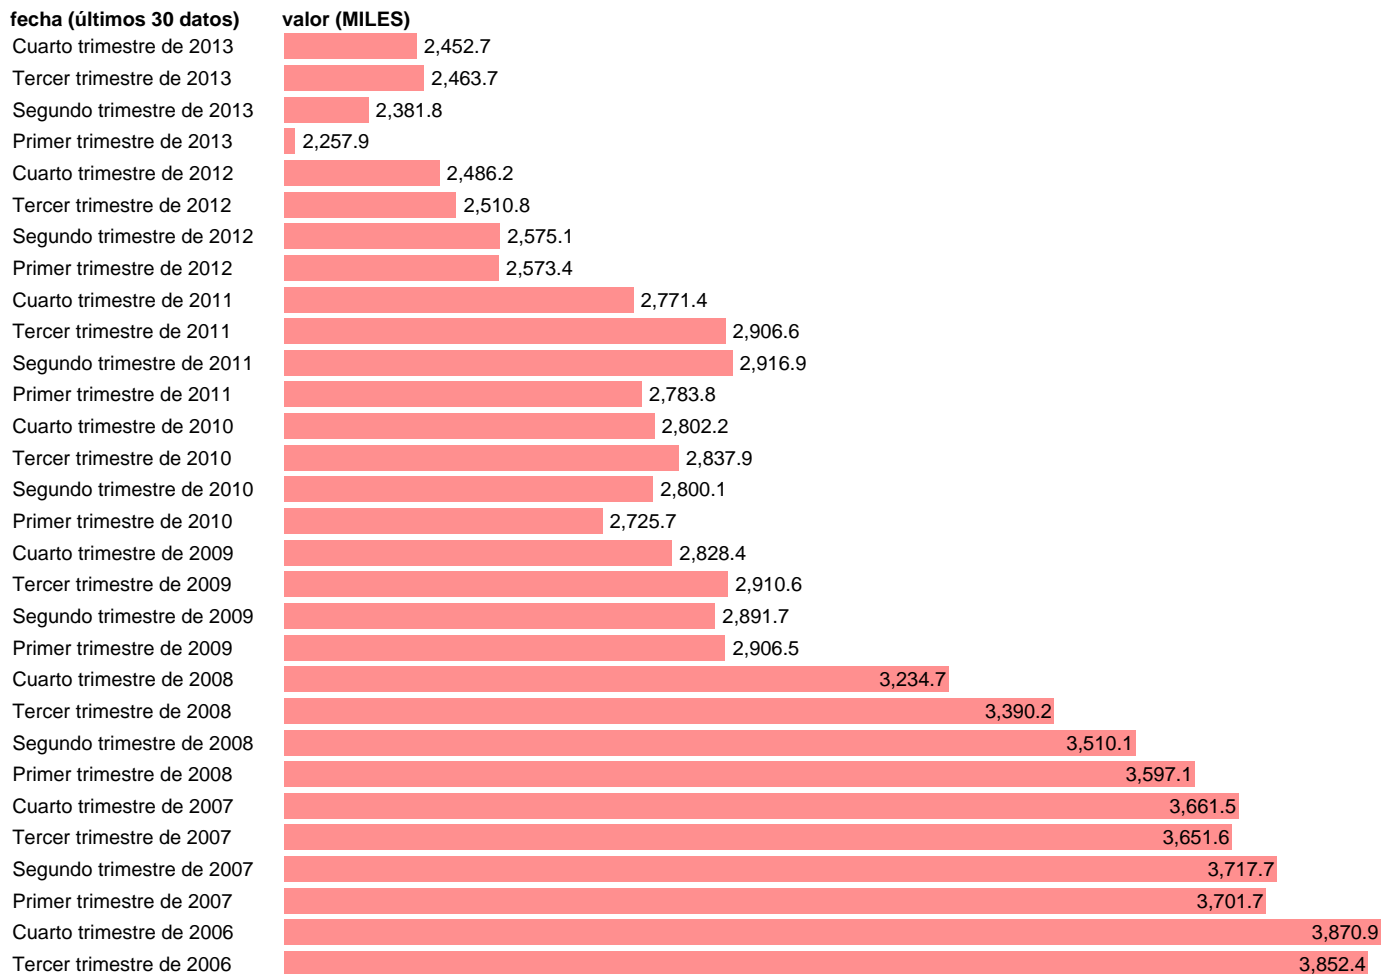

ASALARIADOS CON CONTRATO TEMPORAL. 25-49 AÑOS

Estadística: [ASALARIADOS CON CONTRATO TEMPORAL. 25-49 AÑOS](#)

Enlace permanente (Permalink): <https://tematicas.org/M1/1v35022/>

Notas: **SERIE HOMOGENEIZADA POR EL INE. NUEVA PROYECCIÓN POBLACIÓN CENSO 2001 CAMBIOS DE METODOLOGÍA EN LOS PRIMEROS TRIMESTRES DE 2002 Y 2005 ACTUALIZA: ÁREA MERCADO LABORAL**

Fuente: **INE.**

Frecuencia: **Trimestral.**

Unidades: **MILES.**

Datos disponibles desde **Segundo trimestre de 1987** hasta **Cuarto trimestre de 2013.**

Valor más alto alcanzado en Cuarto trimestre de 2006: **3870.9.**

Valor más bajo alcanzado en Segundo trimestre de 1987: **639.3.**

[Pulse aquí](#) para acceder a los datos completos actualizados y a la representación gráfica estadística.