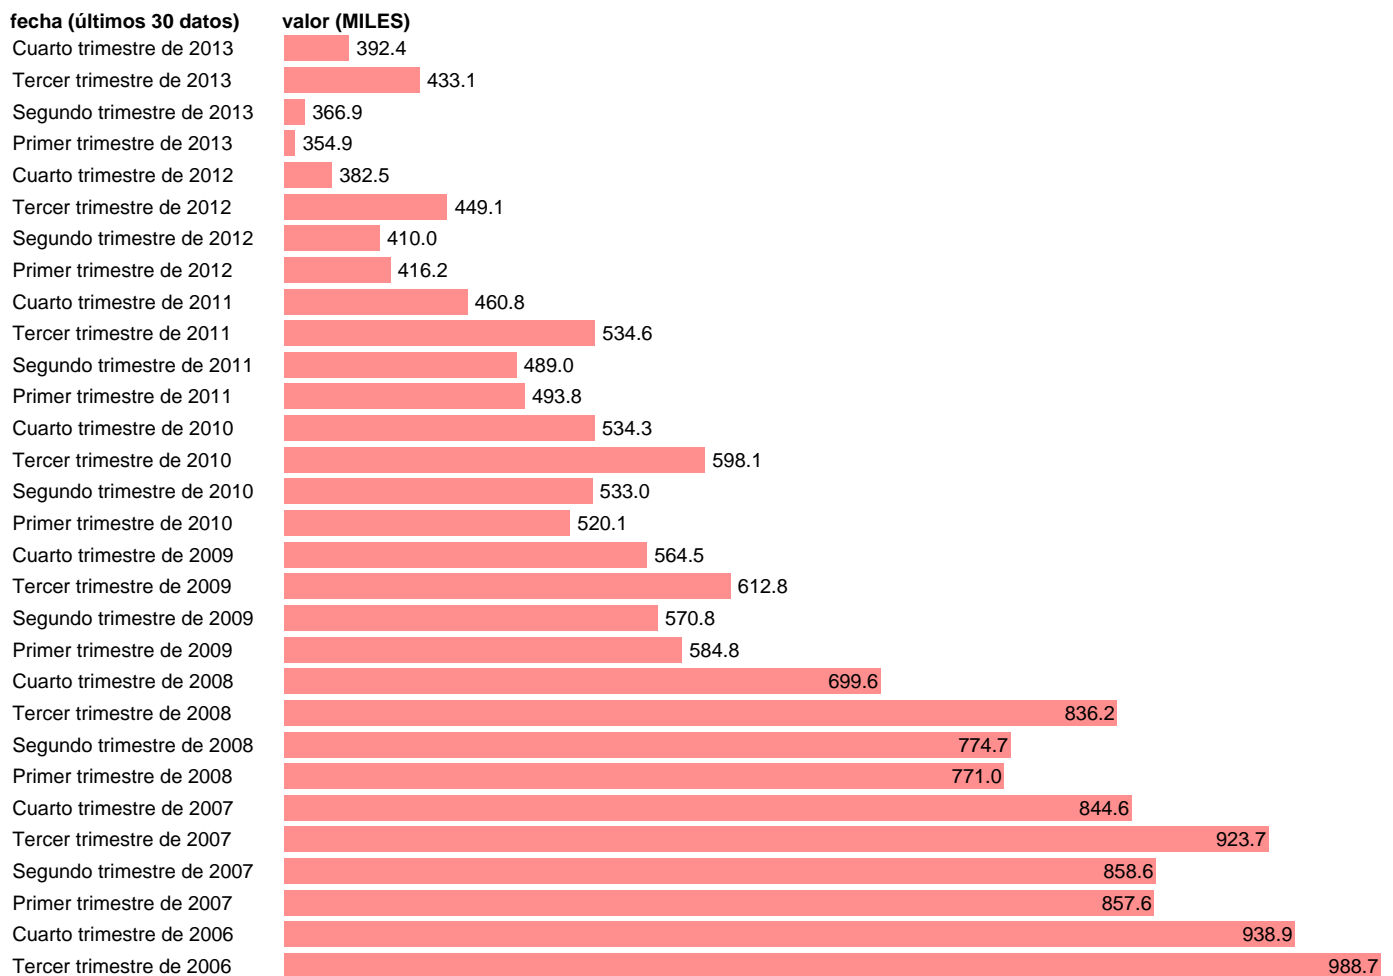

## ASALARIADOS CON CONTRATO TEMPORAL. 20-24 AÑOS

Estadística: [ASALARIADOS CON CONTRATO TEMPORAL. 20-24 AÑOS](#)

Enlace permanente (Permalink): <https://tematicas.org/M1/1h35021/>

Notas: **SERIE HOMOGENEIZADA POR EL INE. NUEVA PROYECCIÓN POBLACIÓN CENSO 2001 CAMBIOS DE METODOLOGÍA EN LOS PRIMEROS TRIMESTRES DE 2002 Y 2005 ACTUALIZA: ÁREA MERCADO LABORAL**

Fuente: **INE.**

Frecuencia: **Trimestral.**

Unidades: **MILES.**

Datos disponibles desde **Segundo trimestre de 1987** hasta **Cuarto trimestre de 2013.**

Valor más alto alcanzado en Tercer trimestre de 2005: **1020.4.**

Valor más bajo alcanzado en Segundo trimestre de 1987: **311.2.**

[Pulse aquí](#) para acceder a los datos completos actualizados y a la representación gráfica estadística.