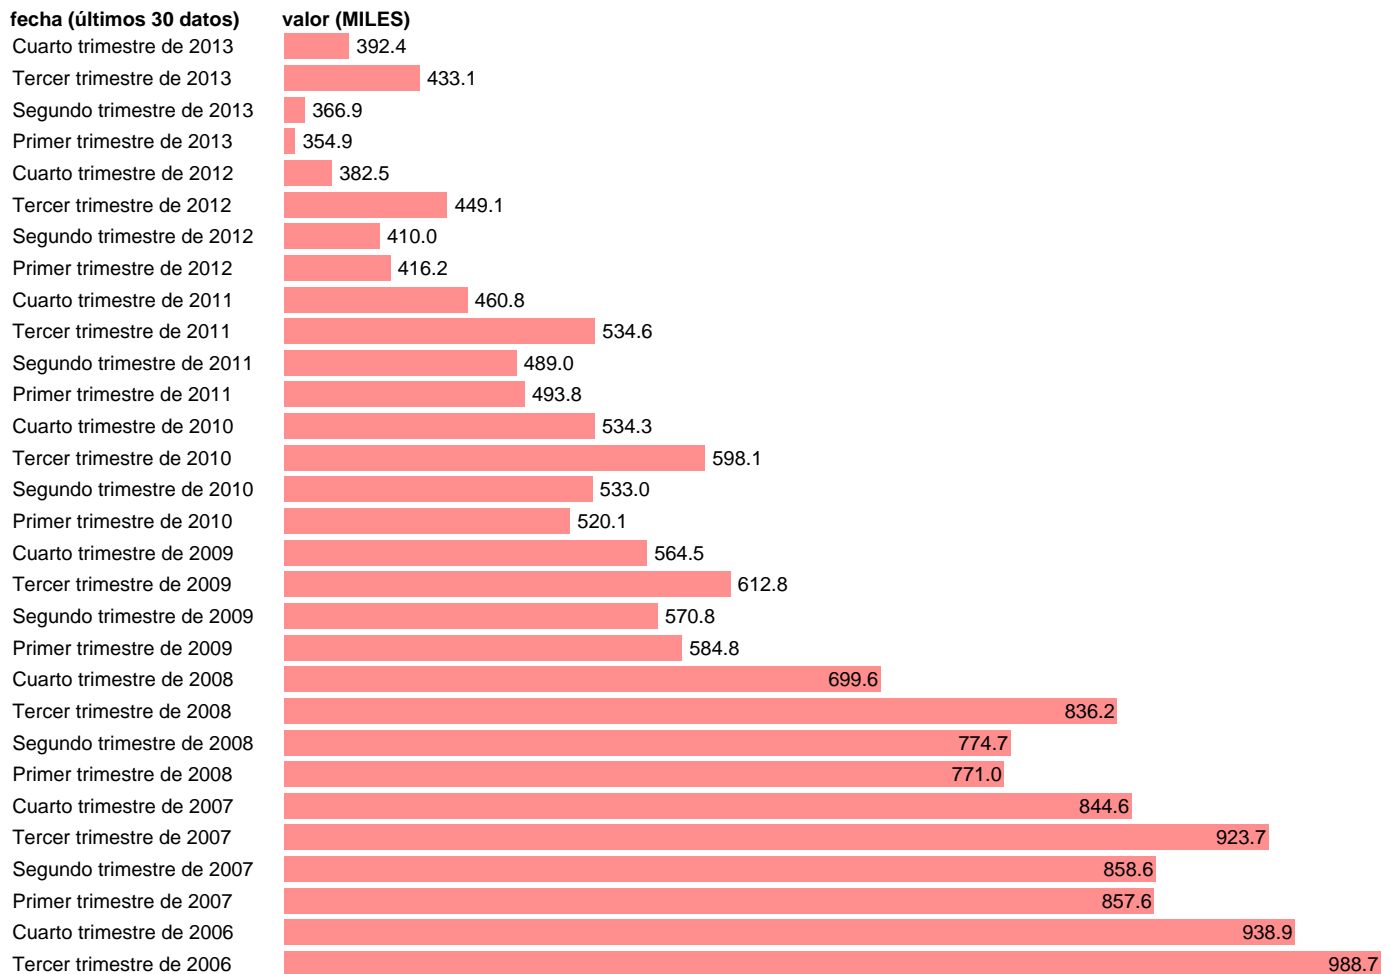

## ASALARIADOS CON CONTRATO TEMPORAL. 20-24 AÑOS

Estadística: [ASALARIADOS CON CONTRATO TEMPORAL. 20-24 AÑOS](#)

Enlace permanente (Permalink): <https://tematicas.org/M1/1v35021/>

Notas: **SERIE HOMOGENEIZADA POR EL INE. NUEVA PROYECCIÓN POBLACIÓN CENSO 2001 CAMBIOS DE METODOLOGÍA EN LOS PRIMEROS TRIMESTRES DE 2002 Y 2005 ACTUALIZA: ÁREA MERCADO LABORAL**

Fuente: **INE.**

Frecuencia: **Trimestral.**

Unidades: **MILES.**

Datos disponibles desde **Segundo trimestre de 1987** hasta **Cuarto trimestre de 2013.**

Valor más alto alcanzado en Tercer trimestre de 2005: **1020.4.**

Valor más bajo alcanzado en Segundo trimestre de 1987: **311.2.**

[Pulse aquí](#) para acceder a los datos completos actualizados y a la representación gráfica estadística.