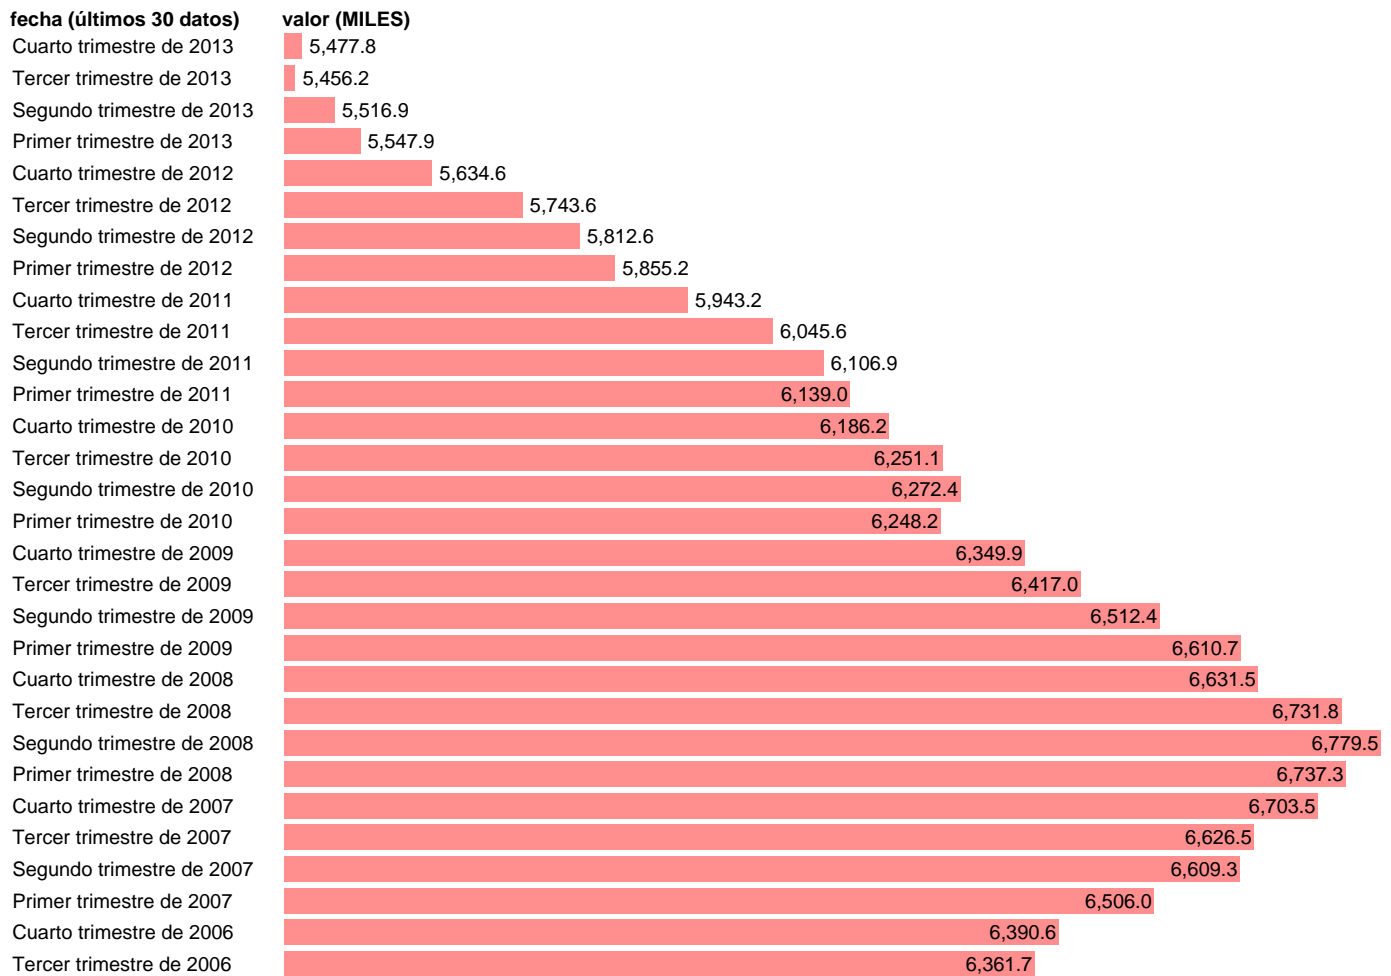

ASALARIADOS CON CONTRATO INDEFINIDO. VARONES

Estadística: [ASALARIADOS CON CONTRATO INDEFINIDO. VARONES](#)

Enlace permanente (Permalink): <https://tematicas.org/M1/1h35130/>

Notas: **SERIE HOMOGENEIZADA POR EL INE. PROYECCIÓN POBLACIÓN CENSO 2001 CAMBIOS DE METODOLOGÍA EN LOS PRIMEROS TRIMESTRES DE 2002 Y 2005 ACTUALIZA: ÁREA MERCADO LABORAL**

Fuente: **INE.**

Frecuencia: **Trimestral.**

Unidades: **MILES.**

Datos disponibles desde **Segundo trimestre de 1987** hasta **Cuarto trimestre de 2013.**

Valor más alto alcanzado en Segundo trimestre de 2008: **6779.5.**

Valor más bajo alcanzado en Cuarto trimestre de 1994: **3997.4.**

[Pulse aquí](#) para acceder a los datos completos actualizados y a la representación gráfica estadística.