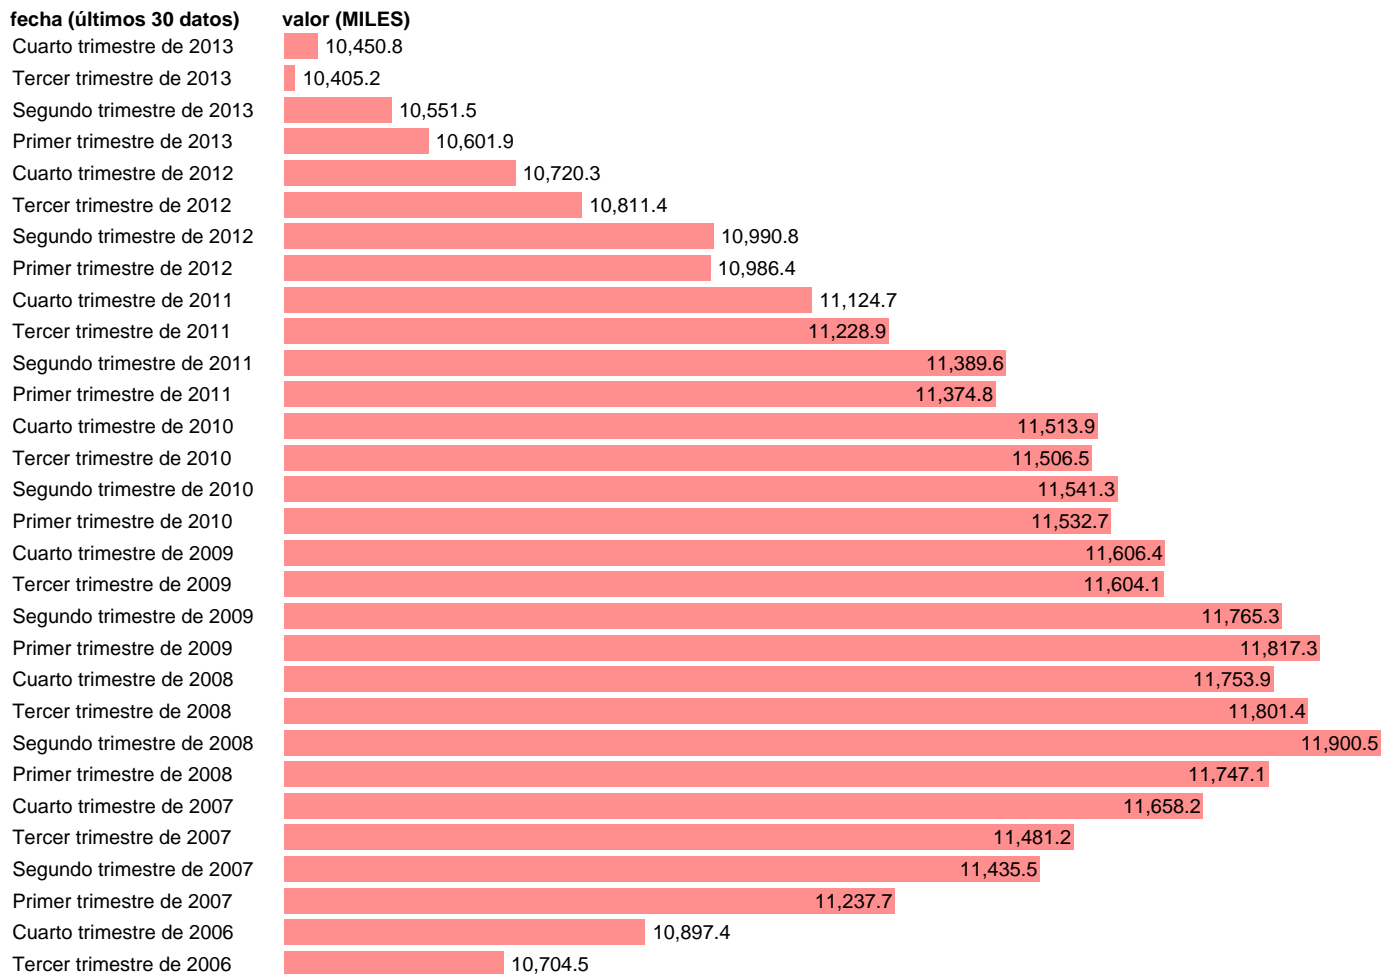

ASALARIADOS CON CONTRATO INDEFINIDO. TOTAL

Estadística: [ASALARIADOS CON CONTRATO INDEFINIDO. TOTAL](#)

Enlace permanente (Permalink): <https://tematicas.org/M1/1h35100/>

Notas: **SERIE HOMOGENEIZADA POR EL INE. PROYECCIÓN POBLACIÓN CENSO 2001 CAMBIOS DE METODOLOGÍA EN LOS PRIMEROS TRIMESTRES DE 2002 Y 2005 ACTUALIZA: ÁREA MERCADO LABORAL**

Fuente: **INE.**

Frecuencia: **Trimestral.**

Unidades: **MILES.**

Datos disponibles desde **Segundo trimestre de 1987** hasta **Cuarto trimestre de 2013.**

Valor más alto alcanzado en Segundo trimestre de 2008: **11900.5.**

Valor más bajo alcanzado en Tercer trimestre de 1994: **5964.7.**

[Pulse aquí](#) para acceder a los datos completos actualizados y a la representación gráfica estadística.