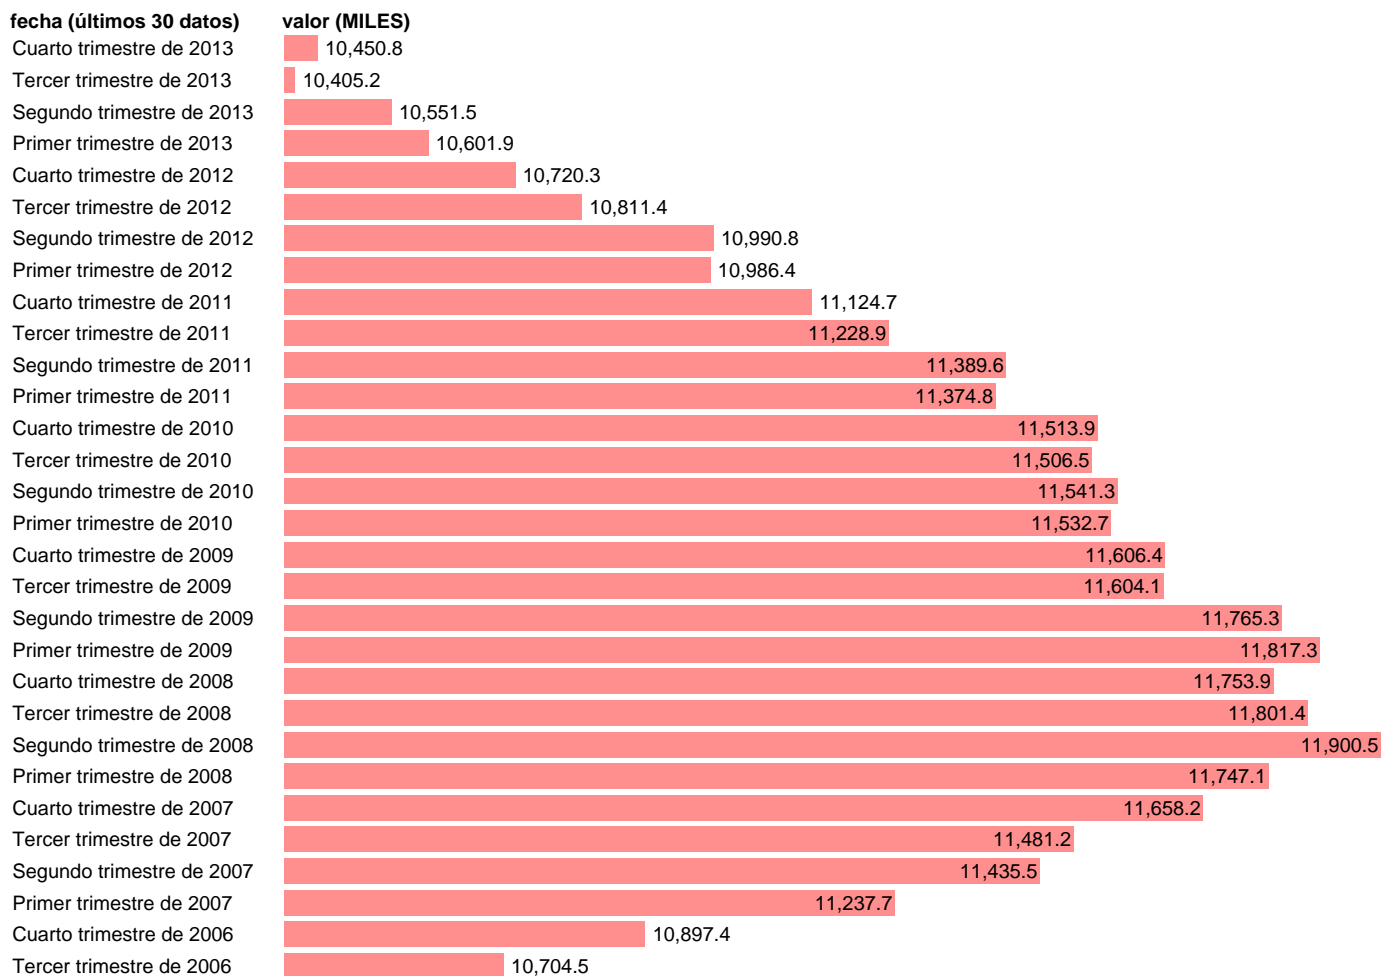

## ASALARIADOS CON CONTRATO INDEFINIDO. TOTAL

Estadística: [ASALARIADOS CON CONTRATO INDEFINIDO. TOTAL](#)

Enlace permanente (Permalink): <https://tematicas.org/M1/1v35100/>

Notas: **SERIE HOMOGENEIZADA POR EL INE. PROYECCIÓN POBLACIÓN CENSO 2001 CAMBIOS DE METODOLOGÍA EN LOS PRIMEROS TRIMESTRES DE 2002 Y 2005 ACTUALIZA: ÁREA MERCADO LABORAL**

Fuente: **INE.**

Frecuencia: **Trimestral.**

Unidades: **MILES.**

Datos disponibles desde **Segundo trimestre de 1987** hasta **Cuarto trimestre de 2013.**

Valor más alto alcanzado en Segundo trimestre de 2008: **11900.5.**

Valor más bajo alcanzado en Tercer trimestre de 1994: **5964.7.**

[Pulse aquí](#) para acceder a los datos completos actualizados y a la representación gráfica estadística.