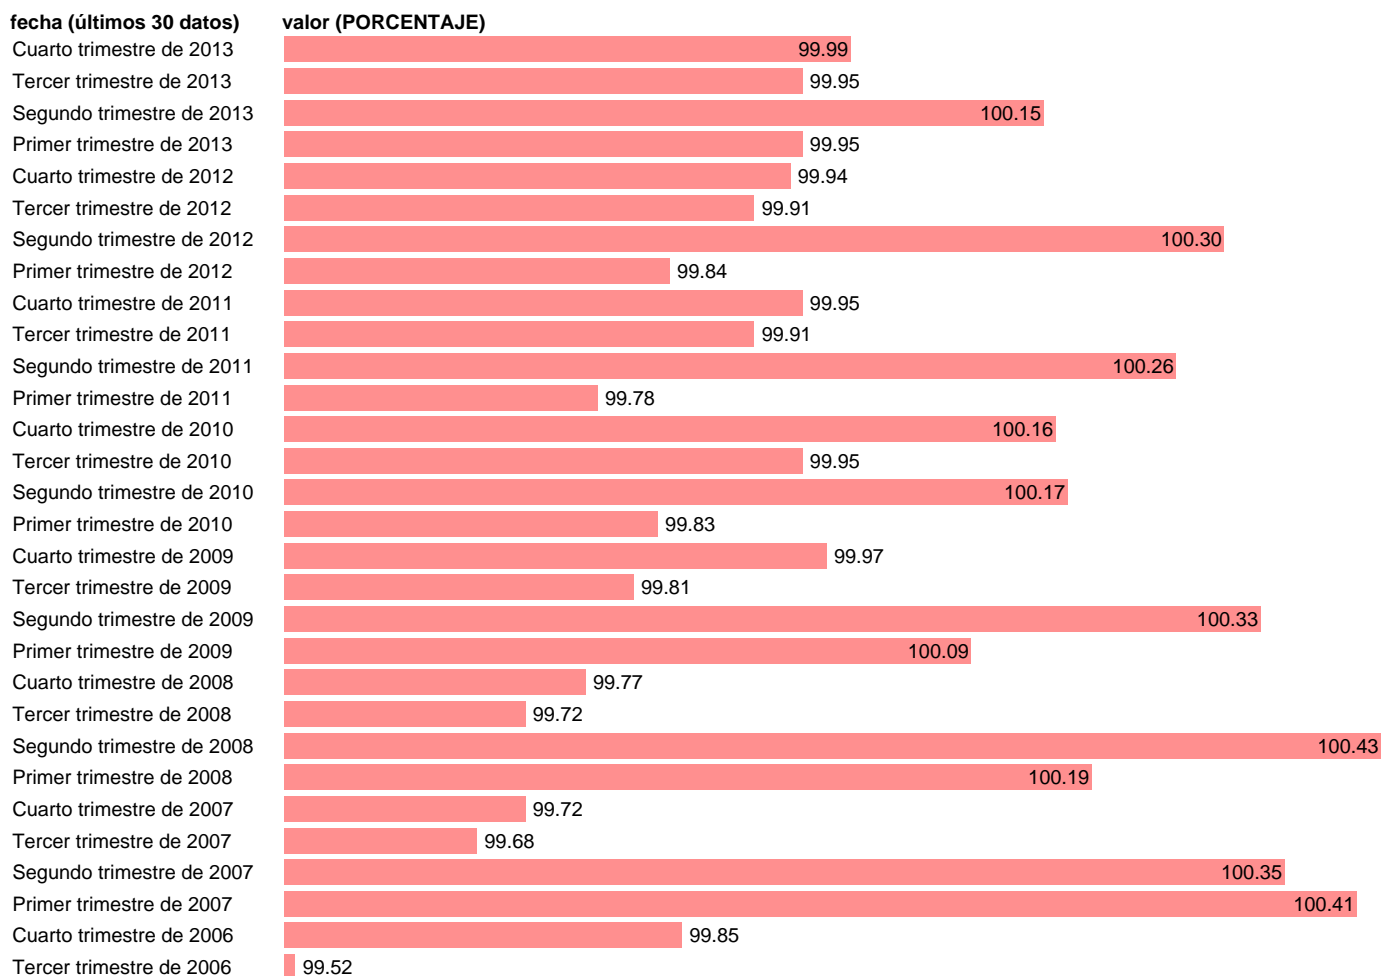

ASALARIADOS CON CONTRATO INDEFINIDO. TOTAL (FACTORES ESTACIONALES)

Estadística: [ASALARIADOS CON CONTRATO INDEFINIDO. TOTAL \(FACTORES ESTACIONALES\)](#)

Enlace permanente (Permalink): <https://tematicas.org/M1/1v35100.f/>

Notas: **SERIE OBTENIDA CON TRAMO-SEATS**

Fuente: **SGACPE.**

Frecuencia: **Trimestral.**

Unidades: **PORCENTAJE.**

Datos disponibles desde **Segundo trimestre de 1987** hasta **Cuarto trimestre de 2013.**

Valor más alto alcanzado en Tercer trimestre de 1991: **100.55.**

Valor más bajo alcanzado en Primer trimestre de 1992: **99.47.**

[Pulse aquí](#) para acceder a los datos completos actualizados y a la representación gráfica estadística.