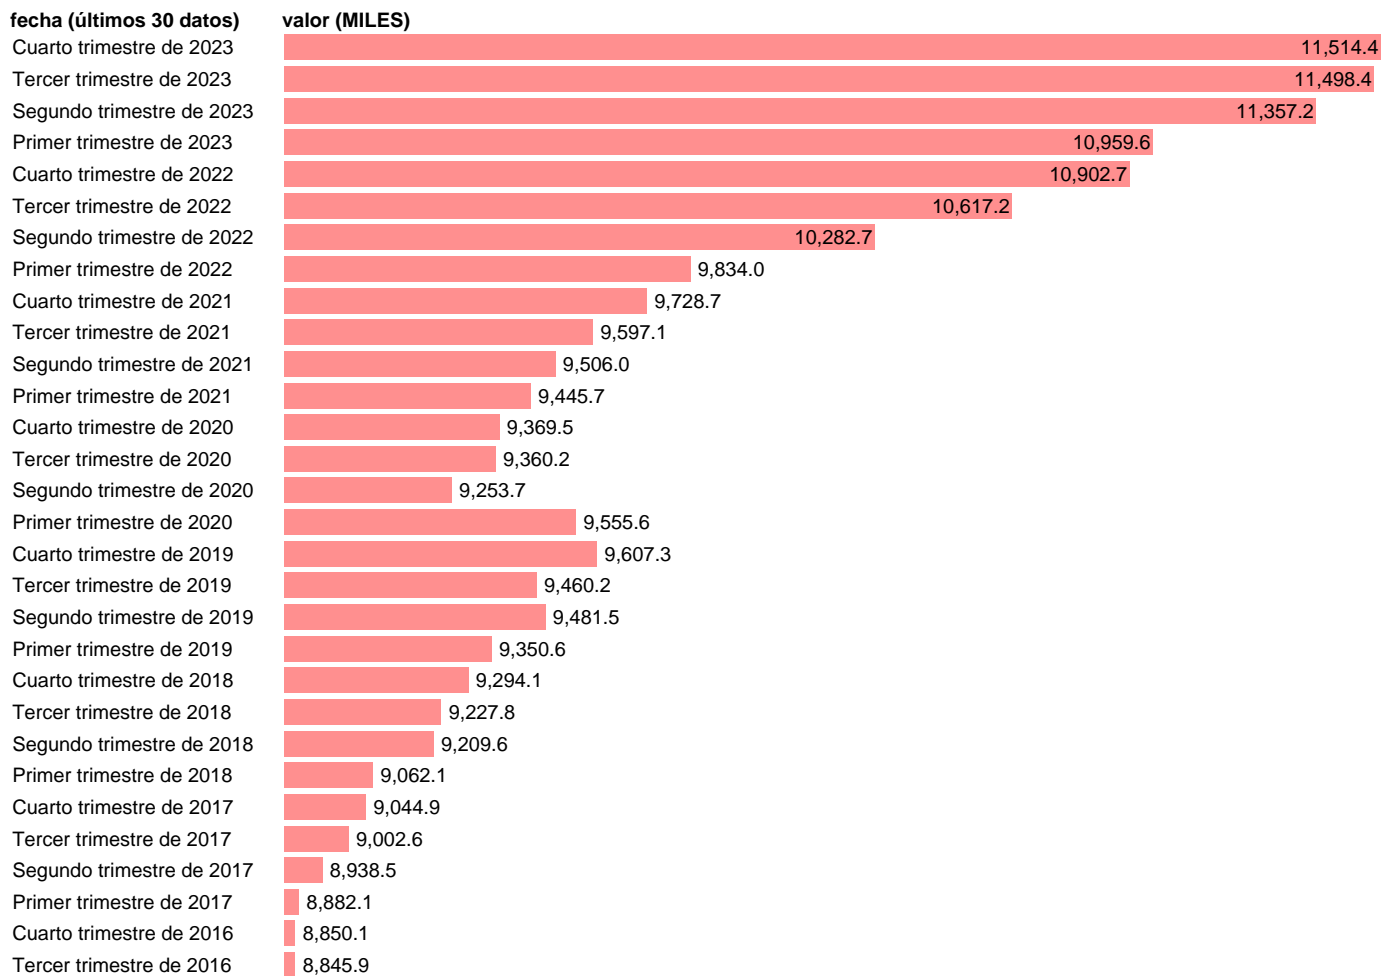

ASALARIADOS. CON CONTRATO INDEFINIDO. SERVICIOS

Estadística: [ASALARIADOS. CON CONTRATO INDEFINIDO. SERVICIOS](#)

Enlace permanente (Permalink): <https://tematicas.org/M1/135104/>

Notas: **Encuesta de la población activa (www.ine.es/dyngs/IOE/es/operacion.htm?numinv=30308).**

Fuente: **INE.**

Frecuencia: **Trimestral.**

Unidades: **MILES.**

Datos disponibles desde **Primer trimestre de 2008** hasta **Cuarto trimestre de 2023**.

Valor más alto alcanzado en Cuarto trimestre de 2023: **11514.4**.

Valor más bajo alcanzado en Primer trimestre de 2008: **8353.3**.

[Pulse aquí](#) para acceder a los datos completos actualizados y a la representación gráfica estadística.