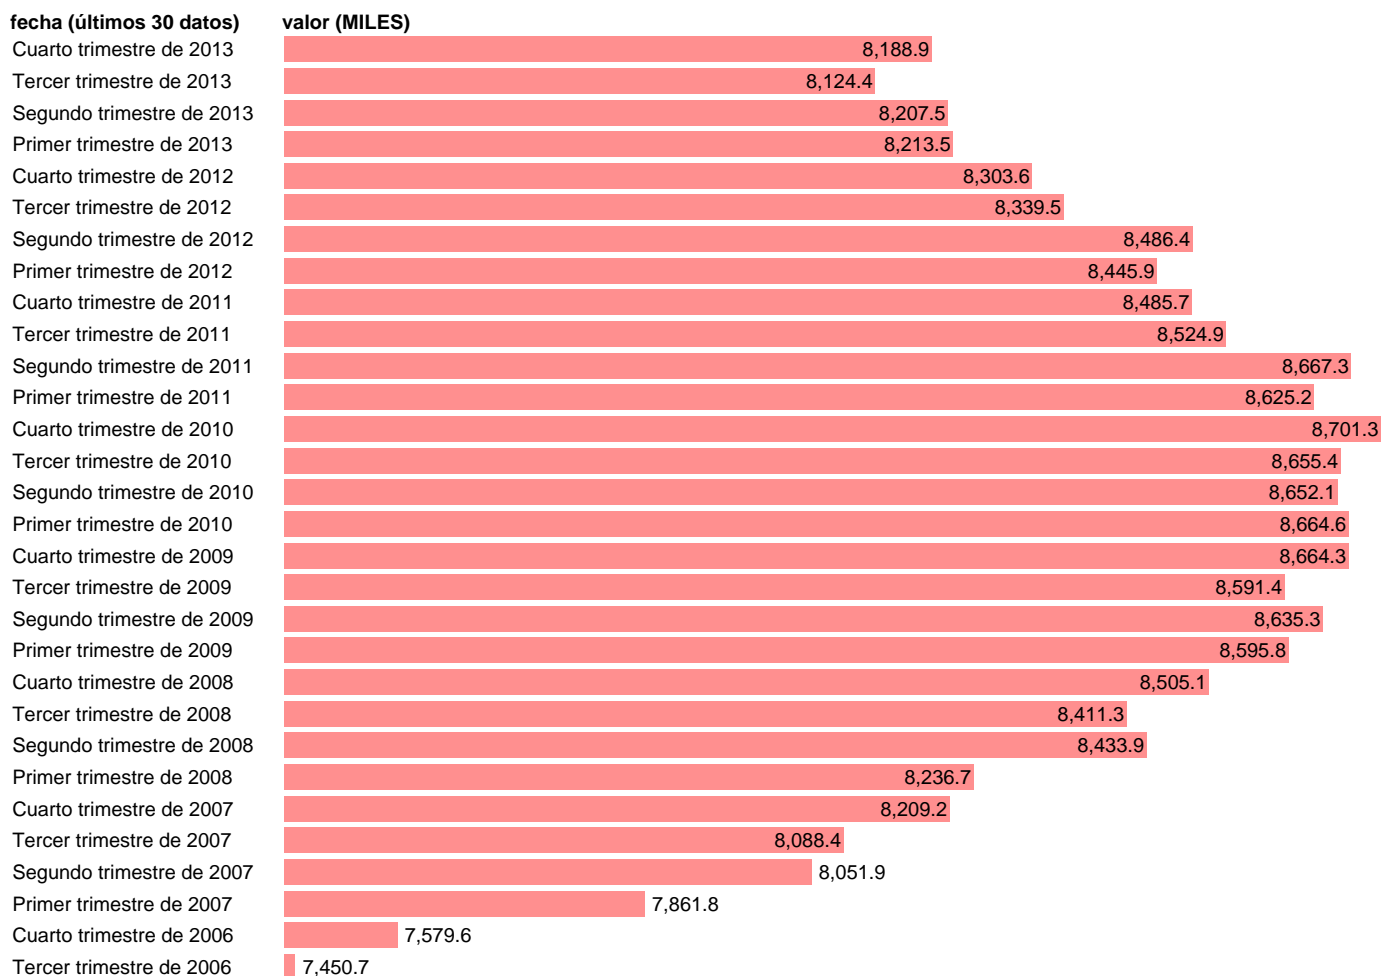

ASALARIADOS CON CONTRATO INDEFINIDO. SERVICIOS

Estadística: [ASALARIADOS CON CONTRATO INDEFINIDO. SERVICIOS](#)

Enlace permanente (Permalink): <https://tematicas.org/M1/1h35104/>

Notas: **SERIE HOMOGENEIZADA POR EL INE. NUEVA PROYECCIÓN POBLACIÓN CENSO 2001 CAMBIO DE METODOLOGÍA EN LOS PRIMEROS TRIMESTRES DE 2002 Y 2005 SE INCLUYEN NO CLASIFICABLES HASTA EL T.4.1998 DESDE EK T.I.08 HACIA ATRÁS SERIE ENLAZADA (CNAE-09 CON CNAE-93) POR LA SGATYPE ACTUALIZA: ÁREA MERCADO LABORAL**

Fuente: **INE(EPA-CNAE09).**

Frecuencia: **Trimestral.**

Unidades: **MILES.**

Datos disponibles desde **Segundo trimestre de 1987** hasta **Cuarto trimestre de 2013.**

Valor más alto alcanzado en Cuarto trimestre de 2010: **8701.3.**

Valor más bajo alcanzado en Tercer trimestre de 1988: **3866.3.**

[Pulse aquí](#) para acceder a los datos completos actualizados y a la representación gráfica estadística.