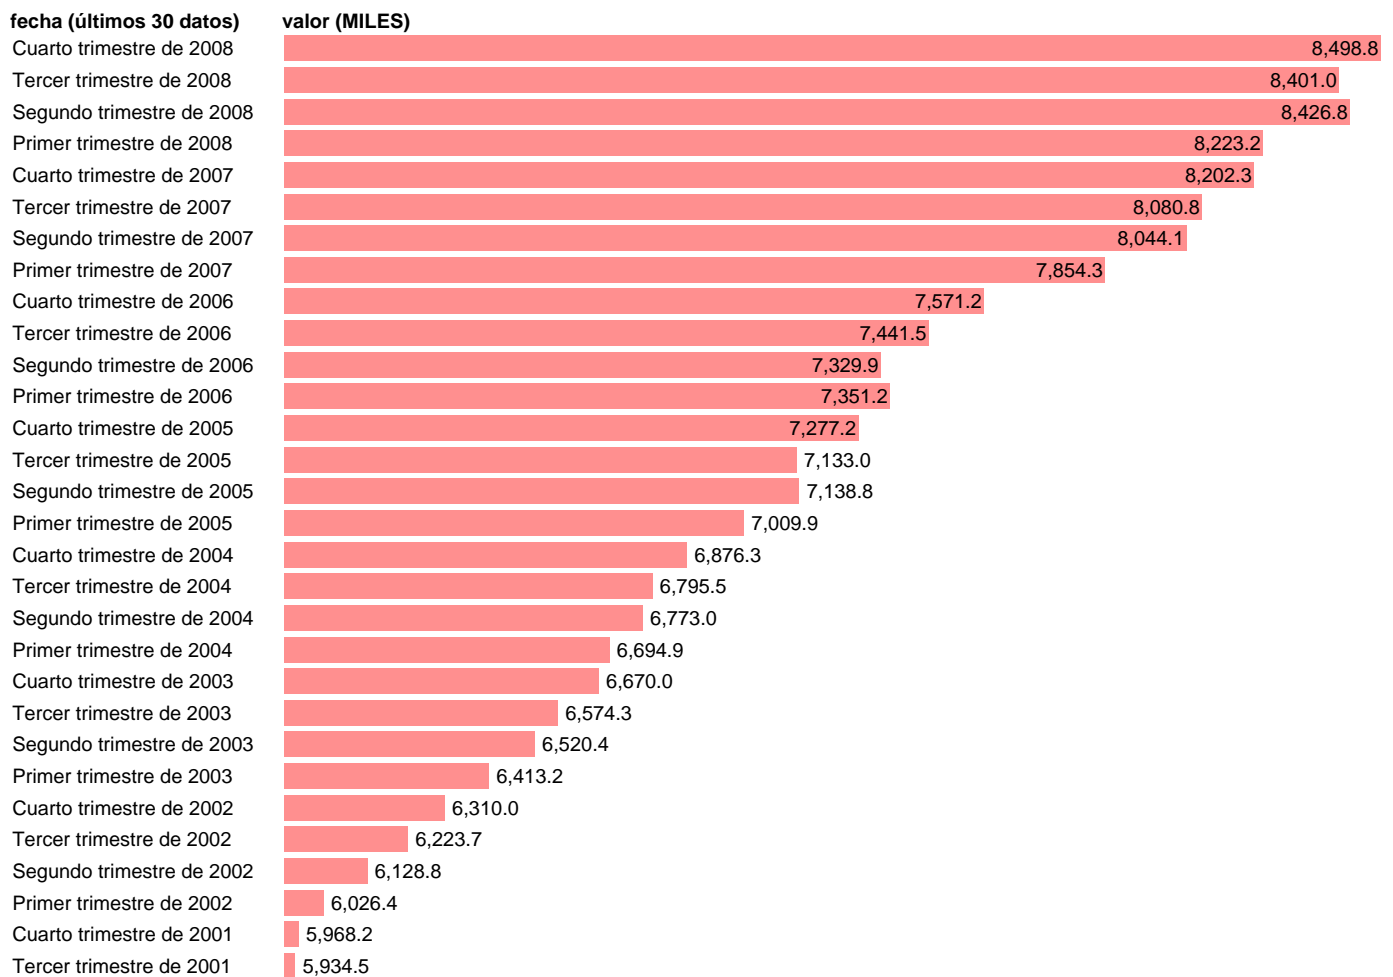

ASALARIADOS CON CONTRATO INDEFINIDO. SERVICIOS

Estadística: [ASALARIADOS CON CONTRATO INDEFINIDO. SERVICIOS](#)

Enlace permanente (Permalink): <https://tematicas.org/M1/1h35104cn93/>

Notas: **SERIE HOMOGENEIZADA POR EL INE. NUEVA PROYECCIÓN POBLACIÓN CENSO 2001 CAMBIO DE METODOLOGÍA EN LOS PRIMEROS TRIMESTRES DE 2002 Y 2005 SE INCLUYEN NO CLASIFICABLES HASTA EL T.4.1998 ACTUALIZA: ÁREA MERCADO LABORAL**

Fuente: **INE(EPA-CNAE93).**

Frecuencia: **Trimestral.**

Unidades: **MILES.**

Datos disponibles desde **Segundo trimestre de 1987** hasta **Cuarto trimestre de 2008.**

Valor más alto alcanzado en Cuarto trimestre de 2008: **8498.8.**

Valor más bajo alcanzado en Tercer trimestre de 1988: **3849.1.**

[Pulse aquí](#) para acceder a los datos completos actualizados y a la representación gráfica estadística.