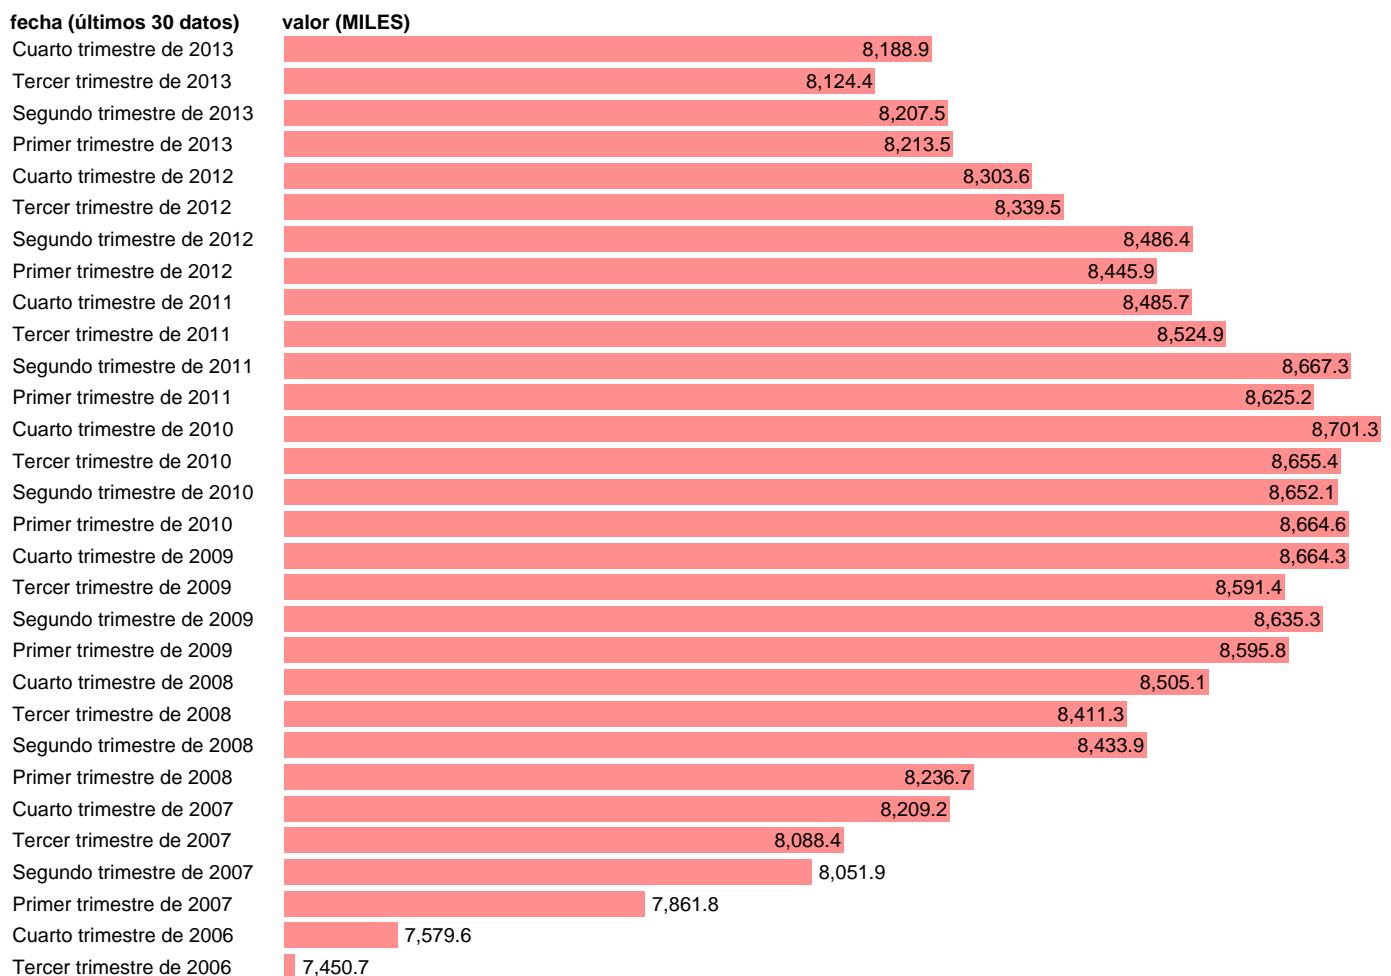

ASALARIADOS CON CONTRATO INDEFINIDO. SERVICIOS

Estadística: [ASALARIADOS CON CONTRATO INDEFINIDO. SERVICIOS](#)

Enlace permanente (Permalink): <https://tematicas.org/M1/1v35104/>

Notas: **SERIE HOMOGENEIZADA POR EL INE. NUEVA PROYECCIÓN POBLACIÓN CENSO 2001 CAMBIO DE METODOLOGÍA EN LOS PRIMEROS TRIMESTRES DE 2002 Y 2005 SE INCLUYEN NO CLASIFICABLES HASTA EL T.4.1998 DESDE EK T.I.08 HACIA ATRÁS SERIE ENLAZADA (CNAE-09 CON CNAE-93) POR LA SGATYPE ACTUALIZA: ÁREA MERCADO LABORAL**

Fuente: **INE(EPA-CNAE09)**.
Frecuencia: **Trimestral**.
Unidades: **MILES**.

Datos disponibles desde **Segundo trimestre de 1987** hasta **Cuarto trimestre de 2013**.
Valor más alto alcanzado en Cuarto trimestre de 2010: **8701.3**.
Valor más bajo alcanzado en Tercer trimestre de 1988: **3866.3**.