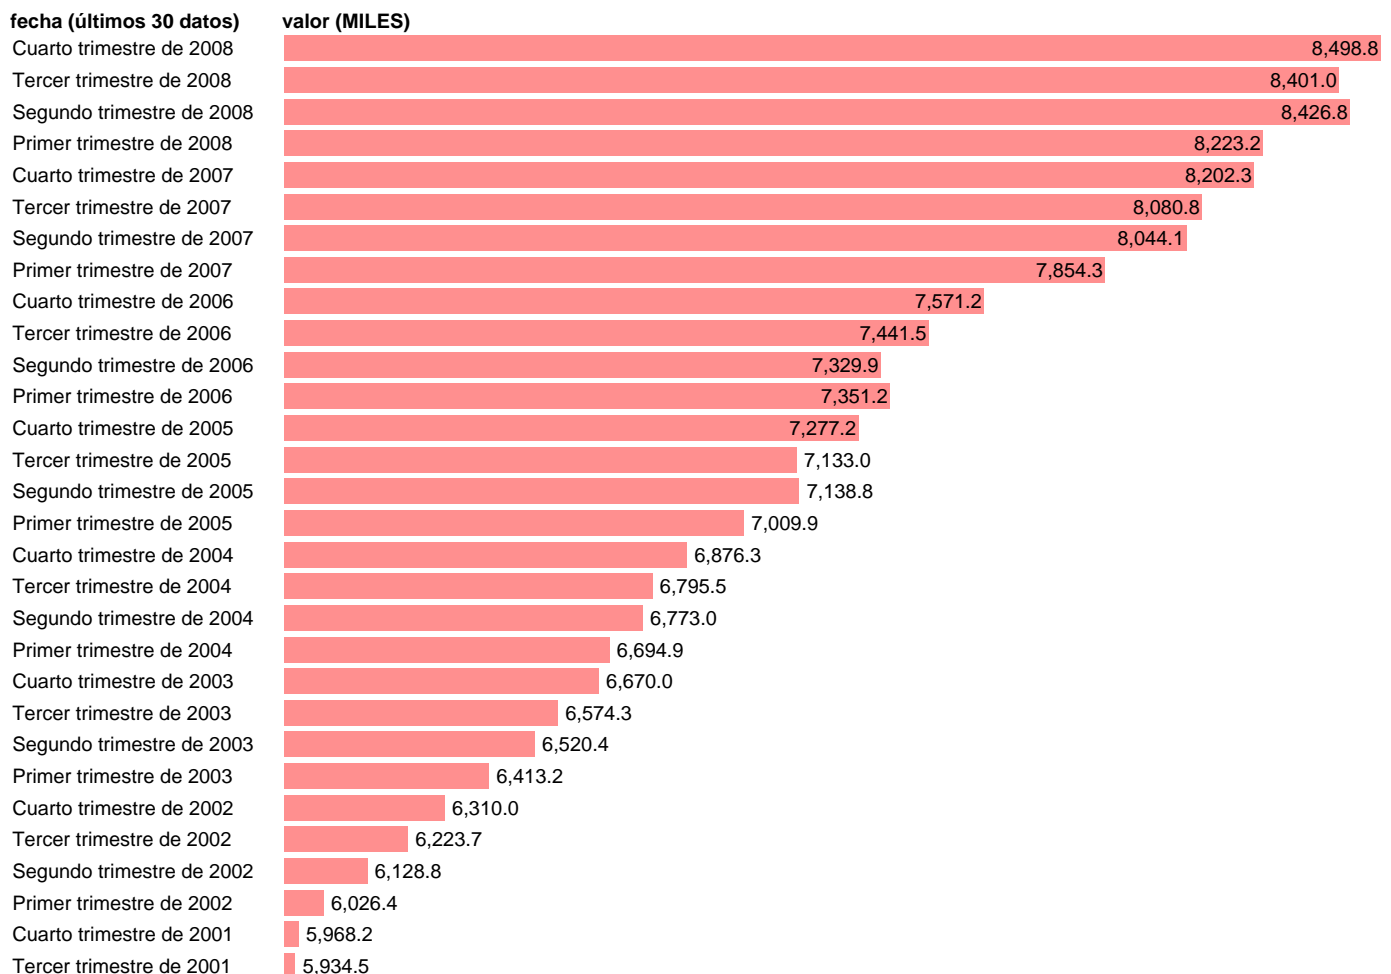

ASALARIADOS CON CONTRATO INDEFINIDO. SERVICIOS

Estadística: [ASALARIADOS CON CONTRATO INDEFINIDO. SERVICIOS](#)

Enlace permanente (Permalink): <https://tematicas.org/M1/1v35104cn93/>

Notas: **SERIE HOMOGENEIZADA POR EL INE. NUEVA PROYECCIÓN POBLACIÓN CENSO 2001 CAMBIO DE METODOLOGÍA EN LOS PRIMEROS TRIMESTRES DE 2002 Y 2005 SE INCLUYEN NO CLASIFICABLES HASTA EL T.4.1998 ACTUALIZA: ÁREA MERCADO LABORAL**

Fuente: **INE(EPA-CNAE93)**.
Frecuencia: **Trimestral**.
Unidades: **MILES**.

Datos disponibles desde **Segundo trimestre de 1987** hasta **Cuarto trimestre de 2008**.
Valor más alto alcanzado en Cuarto trimestre de 2008: **8498.8**.
Valor más bajo alcanzado en Tercer trimestre de 1988: **3849.1**.