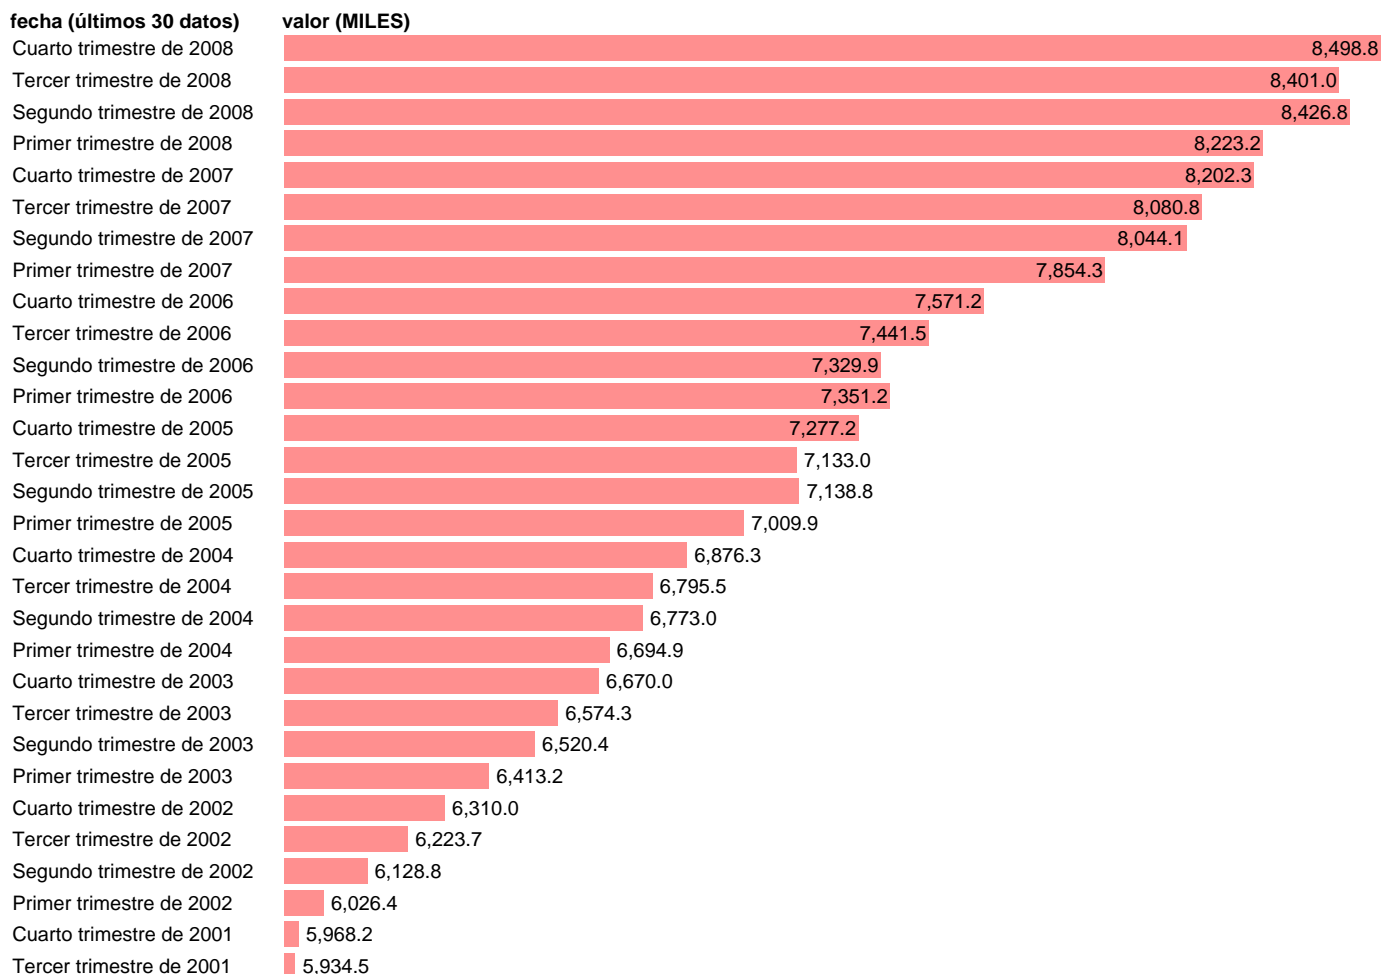

## ASALARIADOS CON CONTRATO INDEFINIDO. SERVICIOS

Estadística: [ASALARIADOS CON CONTRATO INDEFINIDO. SERVICIOS](#)

Enlace permanente (Permalink): <https://tematicas.org/M1/135104cn93/>

Notas: **SERIE HOMOGENEIZADA POR EL INE. NUEVA PROYECCIÓN POBLACIÓN CENSO 2001 CAMBIO DE METODOLOGÍA EN LOS PRIMEROS TRIMESTRES DE 2002 Y 2005 SE INCLUYEN NO CLASIFICABLES HASTA EL T.4.1998 ACTUALIZA: ÁREA MERCADO LABORAL**

Fuente: **INE(EPA-CNAE93)**.  
Frecuencia: **Trimestral**.  
Unidades: **MILES**.

Datos disponibles desde **Segundo trimestre de 1987** hasta **Cuarto trimestre de 2008**.  
Valor más alto alcanzado en Cuarto trimestre de 2008: **8498.8**.  
Valor más bajo alcanzado en Tercer trimestre de 1988: **3849.1**.