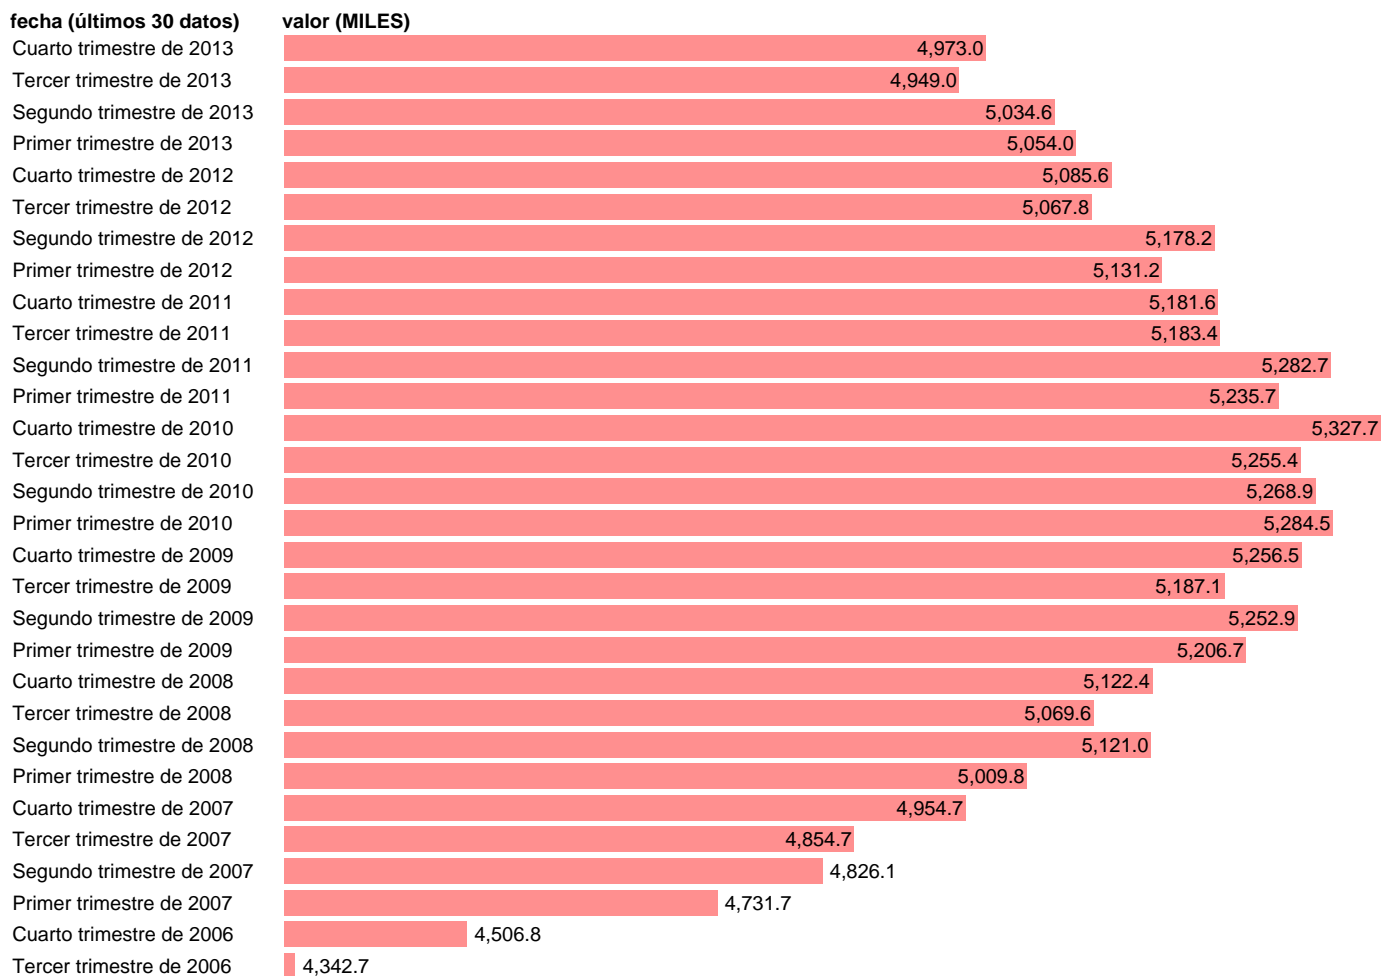

ASALARIADOS CON CONTRATO INDEFINIDO. MUJERES

Estadística: [ASALARIADOS CON CONTRATO INDEFINIDO. MUJERES](#)

Enlace permanente (Permalink): <https://tematicas.org/M1/1h35140/>

Notas: **SERIE HOMOGENEIZADA POR EL INE. PROYECCIÓN POBLACIÓN CENSO 2001 CAMBIOS DE METODOLOGÍA EN LOS PRIMEROS TRIMESTRES DE 2002 Y 2005 ACTUALIZA: ÁREA MERCADO LABORAL**

Fuente: **INE.**

Frecuencia: **Trimestral.**

Unidades: **MILES.**

Datos disponibles desde **Segundo trimestre de 1987** hasta **Cuarto trimestre de 2013.**

Valor más alto alcanzado en Cuarto trimestre de 2010: **5327.7.**

Valor más bajo alcanzado en Segundo trimestre de 1988: **1880.6.**

[Pulse aquí](#) para acceder a los datos completos actualizados y a la representación gráfica estadística.