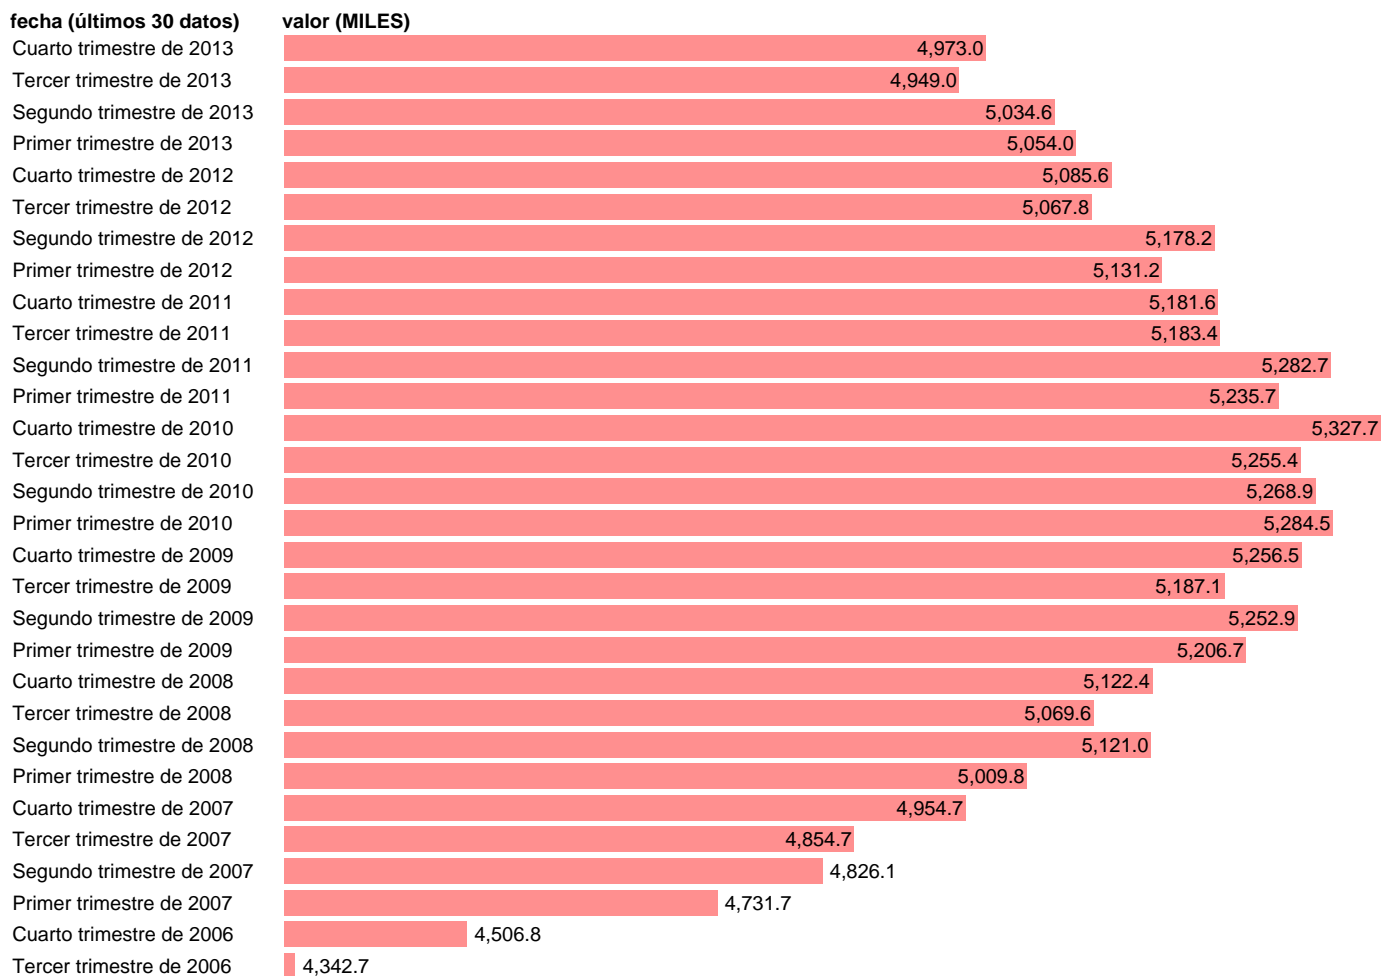

ASALARIADOS CON CONTRATO INDEFINIDO. MUJERES

Estadística: [ASALARIADOS CON CONTRATO INDEFINIDO. MUJERES](#)

Enlace permanente (Permalink): <https://tematicas.org/M1/1v35140/>

Notas: **SERIE HOMOGENEIZADA POR EL INE. PROYECCIÓN POBLACIÓN CENSO 2001 CAMBIOS DE METODOLOGÍA EN LOS PRIMEROS TRIMESTRES DE 2002 Y 2005 ACTUALIZA: ÁREA MERCADO LABORAL**

Fuente: **INE.**

Frecuencia: **Trimestral.**

Unidades: **MILES.**

Datos disponibles desde **Segundo trimestre de 1987** hasta **Cuarto trimestre de 2013.**

Valor más alto alcanzado en Cuarto trimestre de 2010: **5327.7.**

Valor más bajo alcanzado en Segundo trimestre de 1988: **1880.6.**

[Pulse aquí](#) para acceder a los datos completos actualizados y a la representación gráfica estadística.