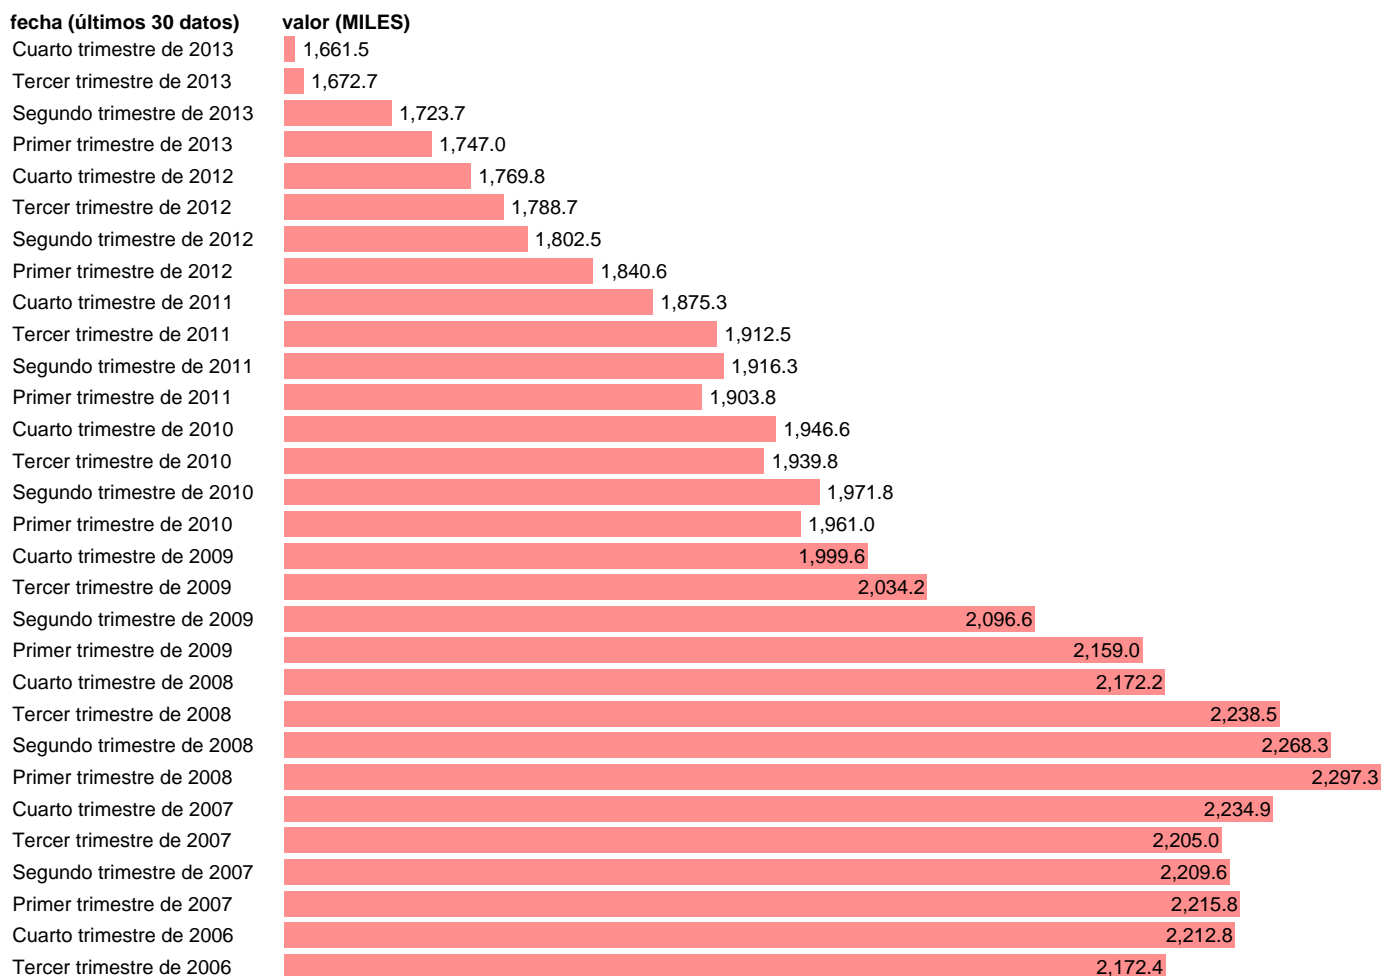

## ASALARIADOS CON CONTRATO INDEFINIDO. INDUSTRIA

Estadística: [ASALARIADOS CON CONTRATO INDEFINIDO. INDUSTRIA](#)

Enlace permanente (Permalink): <https://tematicas.org/M1/1h35102/>

Notas: **SERIE HOMOGENEIZADA POR EL INE. NUEVA PROYECCIÓN POBLACIÓN CENSO 2001 CAMBIO DE METODOLOGÍA EN LOS PRIMEROS TRIMESTRES DE 2002 Y 2005 SE INCLUYEN NO CLASIFICABLES HASTA EL T.4.1998 DESDE EL T.1.08 HACIA ATRÁS SERIE ENLAZADA (CNAE-09 CON CNAE-93) POR LA SGACYPE ACTUALIZA: ÁREA MERCADO LABORAL**

Fuente: **INE(EPA-CNAE09)**.  
Frecuencia: **Trimestral**.  
Unidades: **MILES**.

Datos disponibles desde **Segundo trimestre de 1987** hasta **Cuarto trimestre de 2013**.  
Valor más alto alcanzado en Primer trimestre de 2008: **2297.3**.  
Valor más bajo alcanzado en Primer trimestre de 1995: **1544.2**.