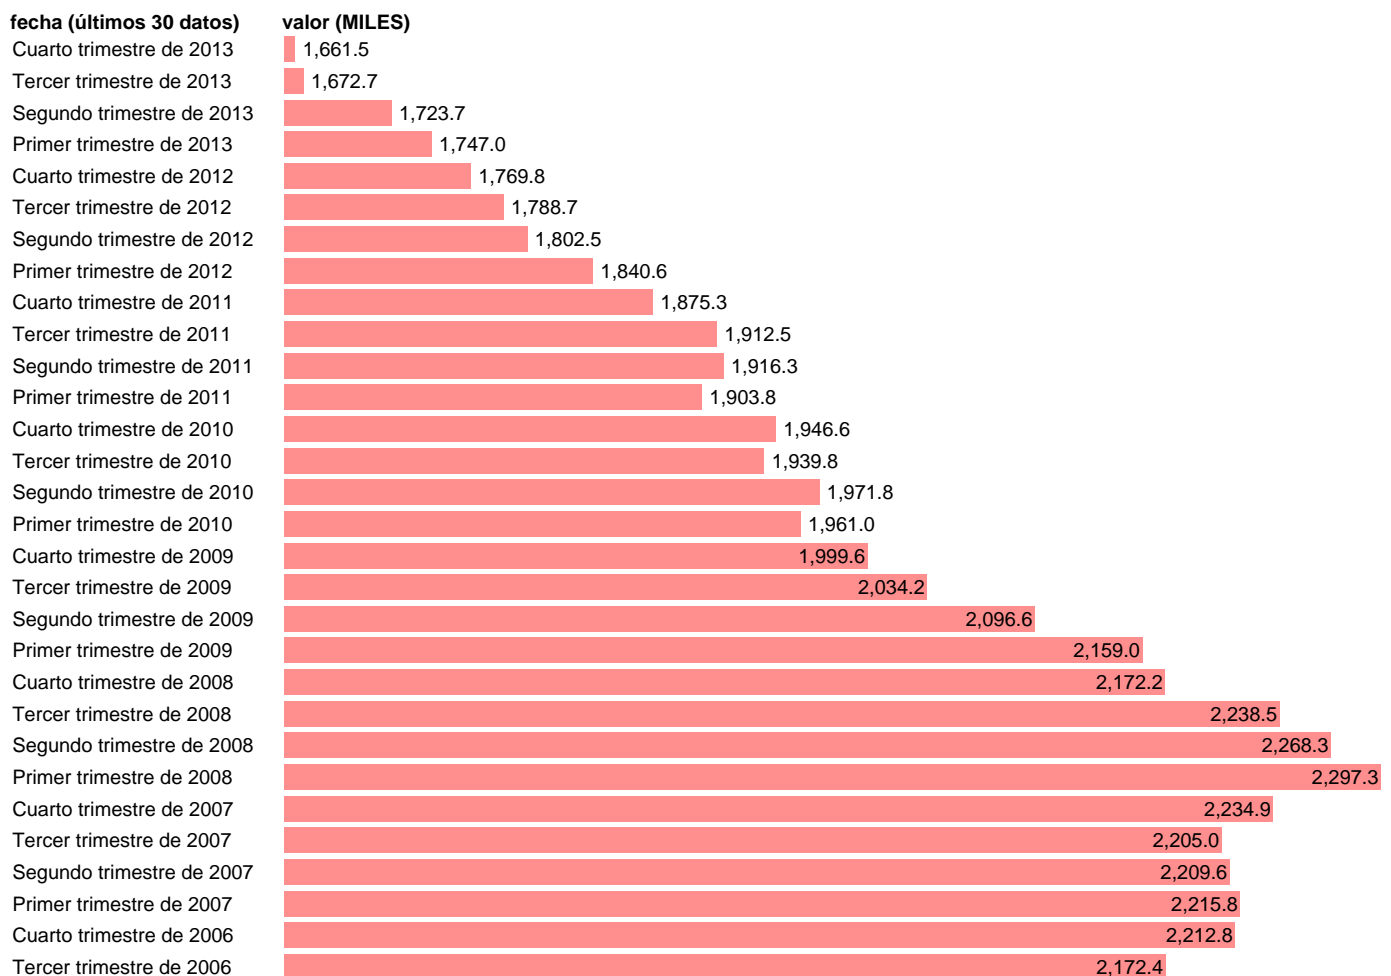

ASALARIADOS CON CONTRATO INDEFINIDO. INDUSTRIA

Estadística: [ASALARIADOS CON CONTRATO INDEFINIDO. INDUSTRIA](#)

Enlace permanente (Permalink): <https://tematicas.org/M1/1v35102/>

Notas: **SERIE HOMOGENEIZADA POR EL INE. NUEVA PROYECCIÓN POBLACIÓN CENSO 2001 CAMBIO DE METODOLOGÍA EN LOS PRIMEROS TRIMESTRES DE 2002 Y 2005 SE INCLUYEN NO CLASIFICABLES HASTA EL T.4.1998 DESDE EL T.1.08 HACIA ATRÁS SERIE ENLAZADA (CNAE-09 CON CNAE-93) POR LA SGACYPE ACTUALIZA: ÁREA MERCADO LABORAL**

Fuente: **INE(EPA-CNAE09)**.
Frecuencia: **Trimestral**.
Unidades: **MILES**.

Datos disponibles desde **Segundo trimestre de 1987** hasta **Cuarto trimestre de 2013**.
Valor más alto alcanzado en Primer trimestre de 2008: **2297.3**.
Valor más bajo alcanzado en Primer trimestre de 1995: **1544.2**.